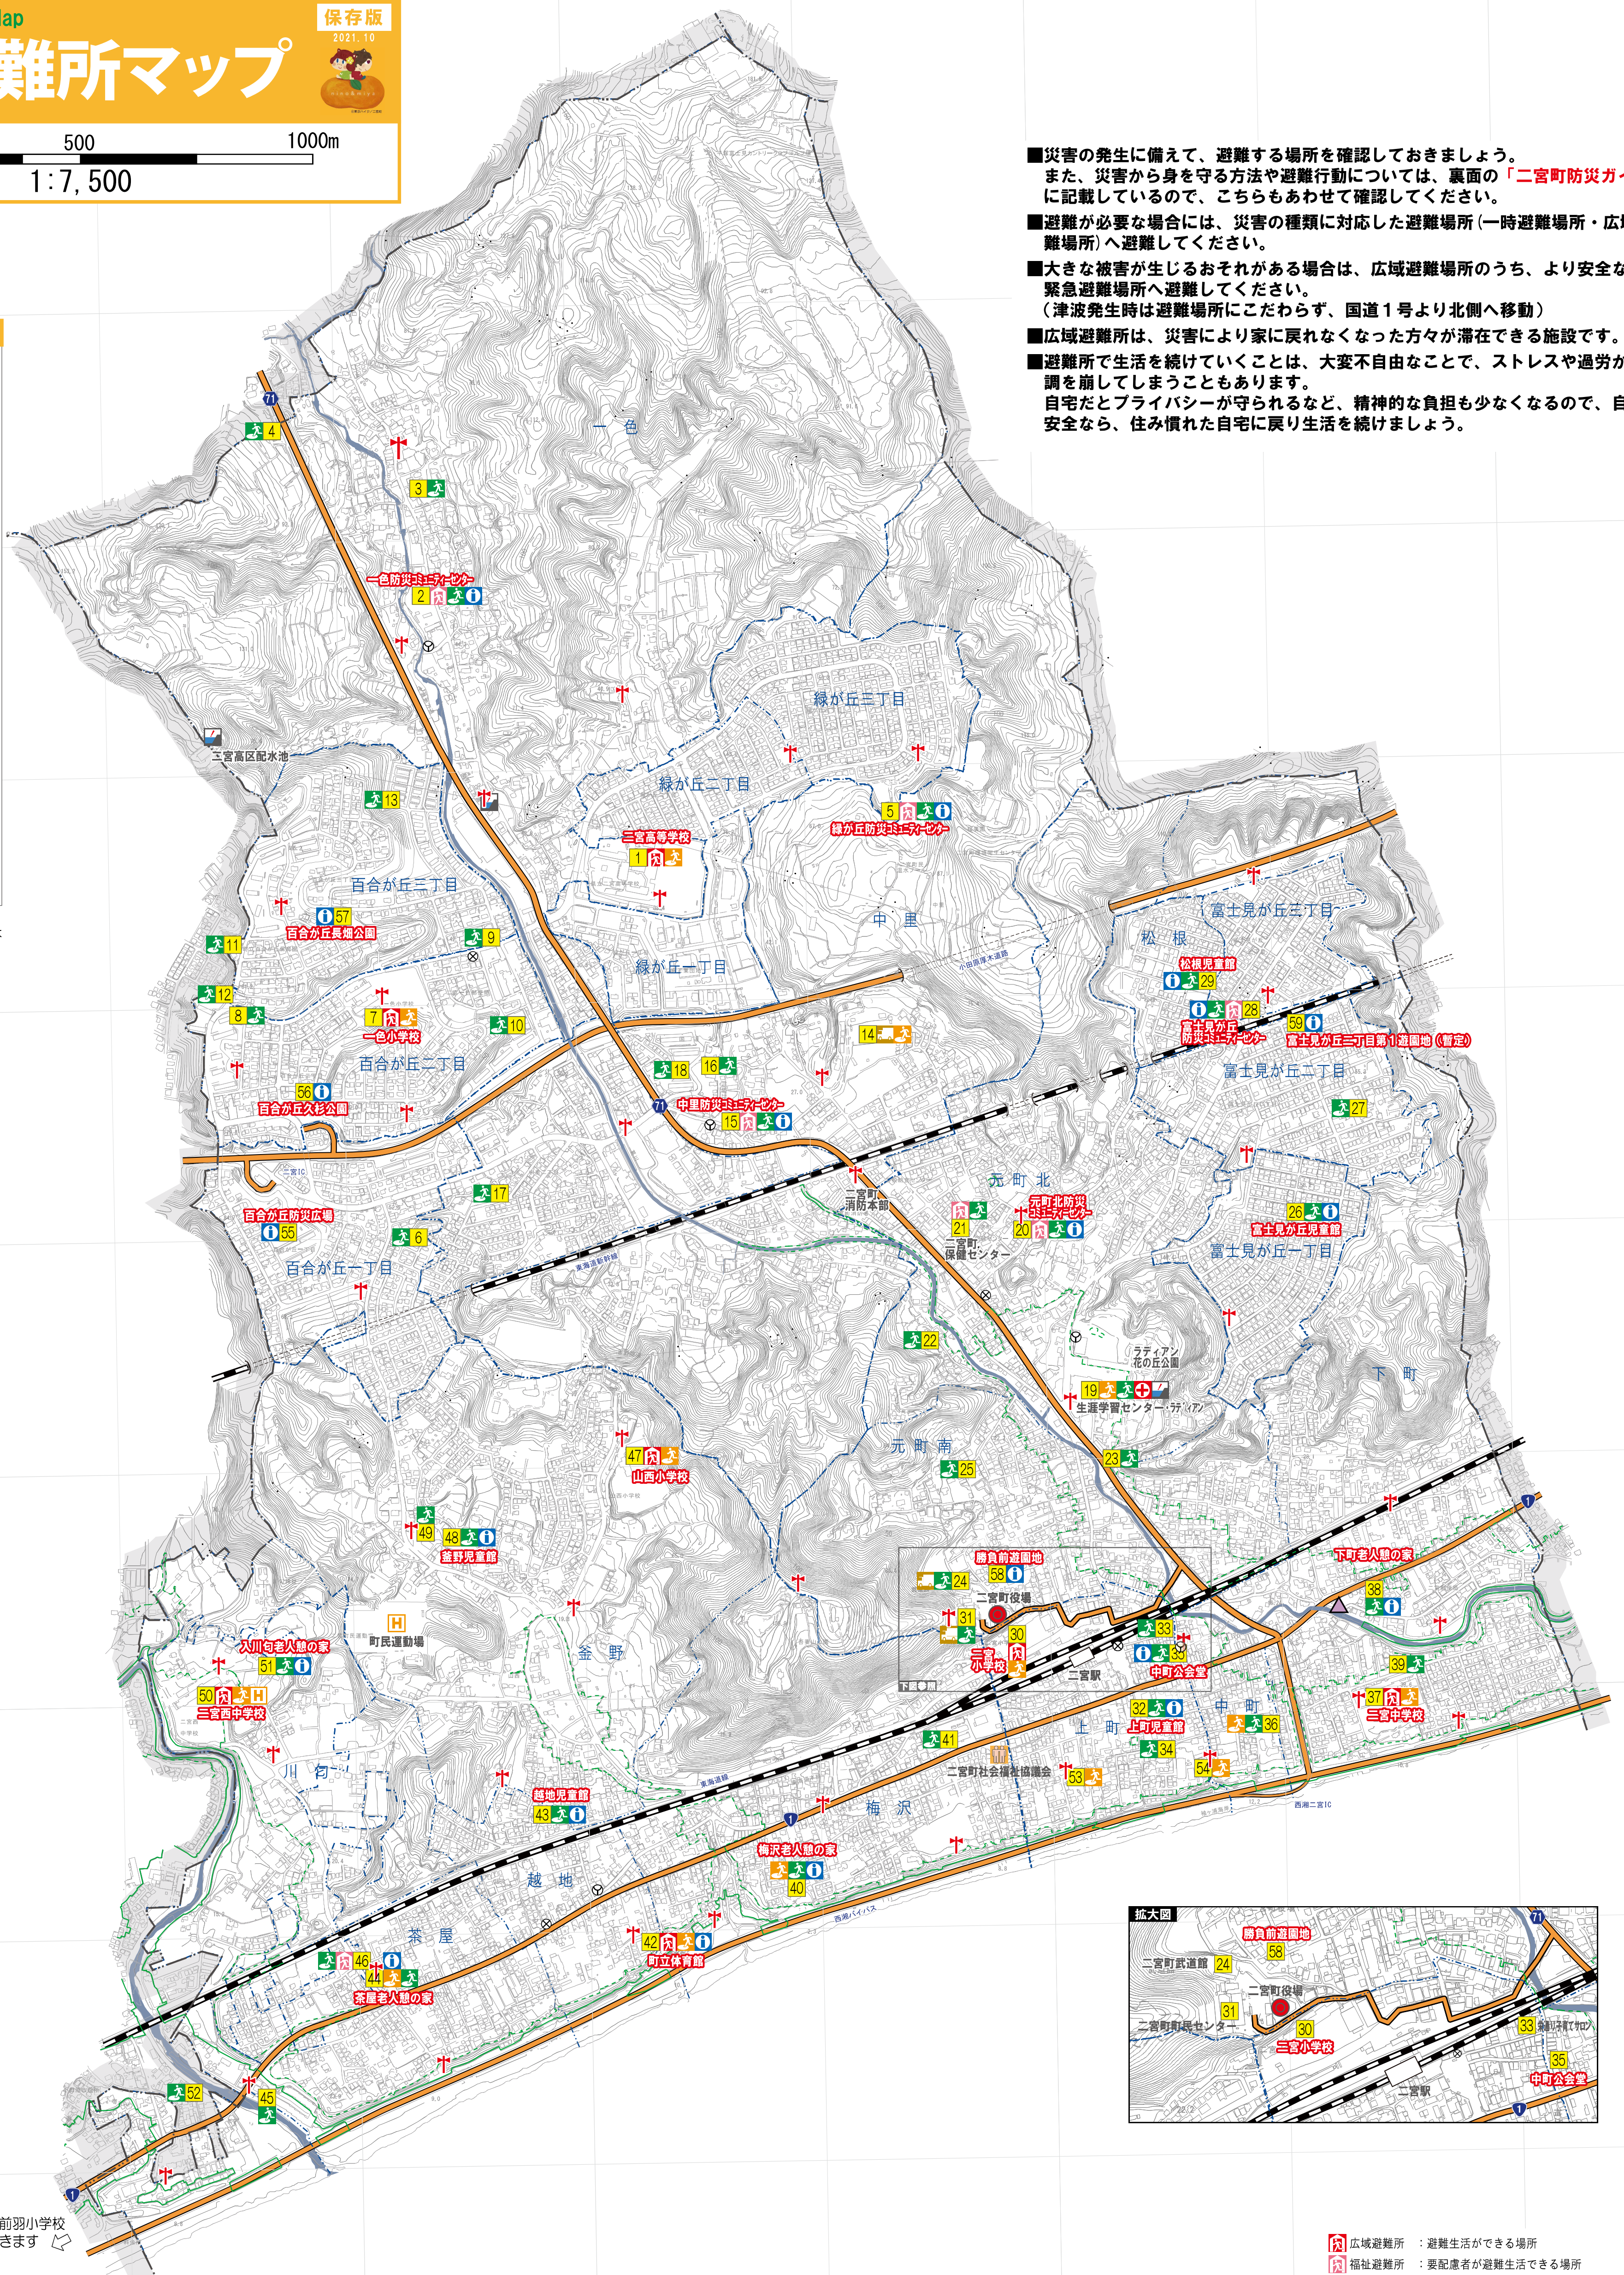

### 凡例 Legend

- 広域避難所 Wide Area Evacuation Shelter
- 福祉避難所 Secondary Evacuation Shelter
- 広域避難場所 Wide Area Evacuation Site
- 一時避難場所 Temporary Evacuation Site
- 災害時地区本部 Disaster Area Headquarters
- 中央応急救護所 Central First-aid Station
- ボランティアセンター Volunteer Center
- 広域応援活動拠点 Wide Area Emergency Operation Center
- ヘリコプター臨時着陸場所 Designated Emergency Heliport for Disasters
- 防災行政無線 Official Disaster Radio
- 耐震性貯水槽 Earthquake-resistant Water Tank
- 交番/駐在所 Police Box/Police Substation
- 消防団 Fire brigade
- 水位観測所(神奈川県) Prefectural Waterlevel Station
- 緊急輸送道路等 Road for Emergency Transportation
- 地区境界 Boundary of Community Area
- 海抜約10m線 10 meters above sea level
- 海抜約20m線 20 meters above sea level

### 公衆電話設置場所一覧

- 二宮町役場駐車場
- 生涯学習センター・ラティアン
- 町立体育館
- 町民運動場
- 町立二宮中学校
- 町立二宮西中学校
- 町立一色小学校
- 町立山西小学校
- 二宮町民温水プール
- JR二宮駅
- 吾妻山公園管理棟休憩室
- 緑が丘中央公園
- さくら遊園地
- 消防5分団車庫
- 富士見が丘児童館
- 下町老人憩の家
- 入川句老人憩の家
- 一色防災コミュニティセンター
- 緑が丘防災コミュニティセンター
- 中里防災コミュニティセンター
- 元町北防災コミュニティセンター
- 富士見が丘防災コミュニティセンター
- 山西防災コミュニティセンター

### AED設置場所一覧

- 二宮町役場
- 生涯学習センター・ラティアン(花の丘公園含む)
- 町立体育館
- 町民運動場
- 町立二宮中学校
- 町立二宮西中学校
- 町立二宮小学校
- 町立一色小学校
- 町立山西小学校
- 二宮町民温水プール
- 県立二宮高校
- 二宮町社会福祉協議会
- 二宮町民センター
- 二宮町保健センター
- 二宮町福祉ワークセンター
- 町立山西プール(開放期間のみ)
- 百合が丘公会堂
- 百合が丘老人憩の家
- 富士見が丘児童館
- 吾妻山公園

※ 公衆電話及びAEDについては、公共施設についてのみ表示しています。

小田原市の前羽小学校にも避難できます

- 災害の発生に備えて、避難する場所を確認しておきましょう。また、災害から身を守る方法や避難行動については、裏面の「二宮町防災ガイド」に記載しているので、こちらもあわせて確認してください。
- 避難が必要な場合には、災害の種類に対応した避難場所(一時避難場所・広域避難場所)へ避難してください。
- 大きな被害が生じるおそれがある場合は、広域避難場所のうち、より安全な指定緊急避難場所へ避難してください。(津波発生時は避難場所にごくわず、国道1号より北側へ移動)
- 広域避難所は、災害により家に戻れなくなった方が滞在できる施設です。
- 避難所で生活を続けていくことは、大変不自由なことで、ストレスや過労から体調を崩してしまうこともあります。自宅だとプライバシーが守られるなど、精神的な負担も少なくなるので、自宅が安全なら、住み慣れた自宅に戻り生活を続けましょう。