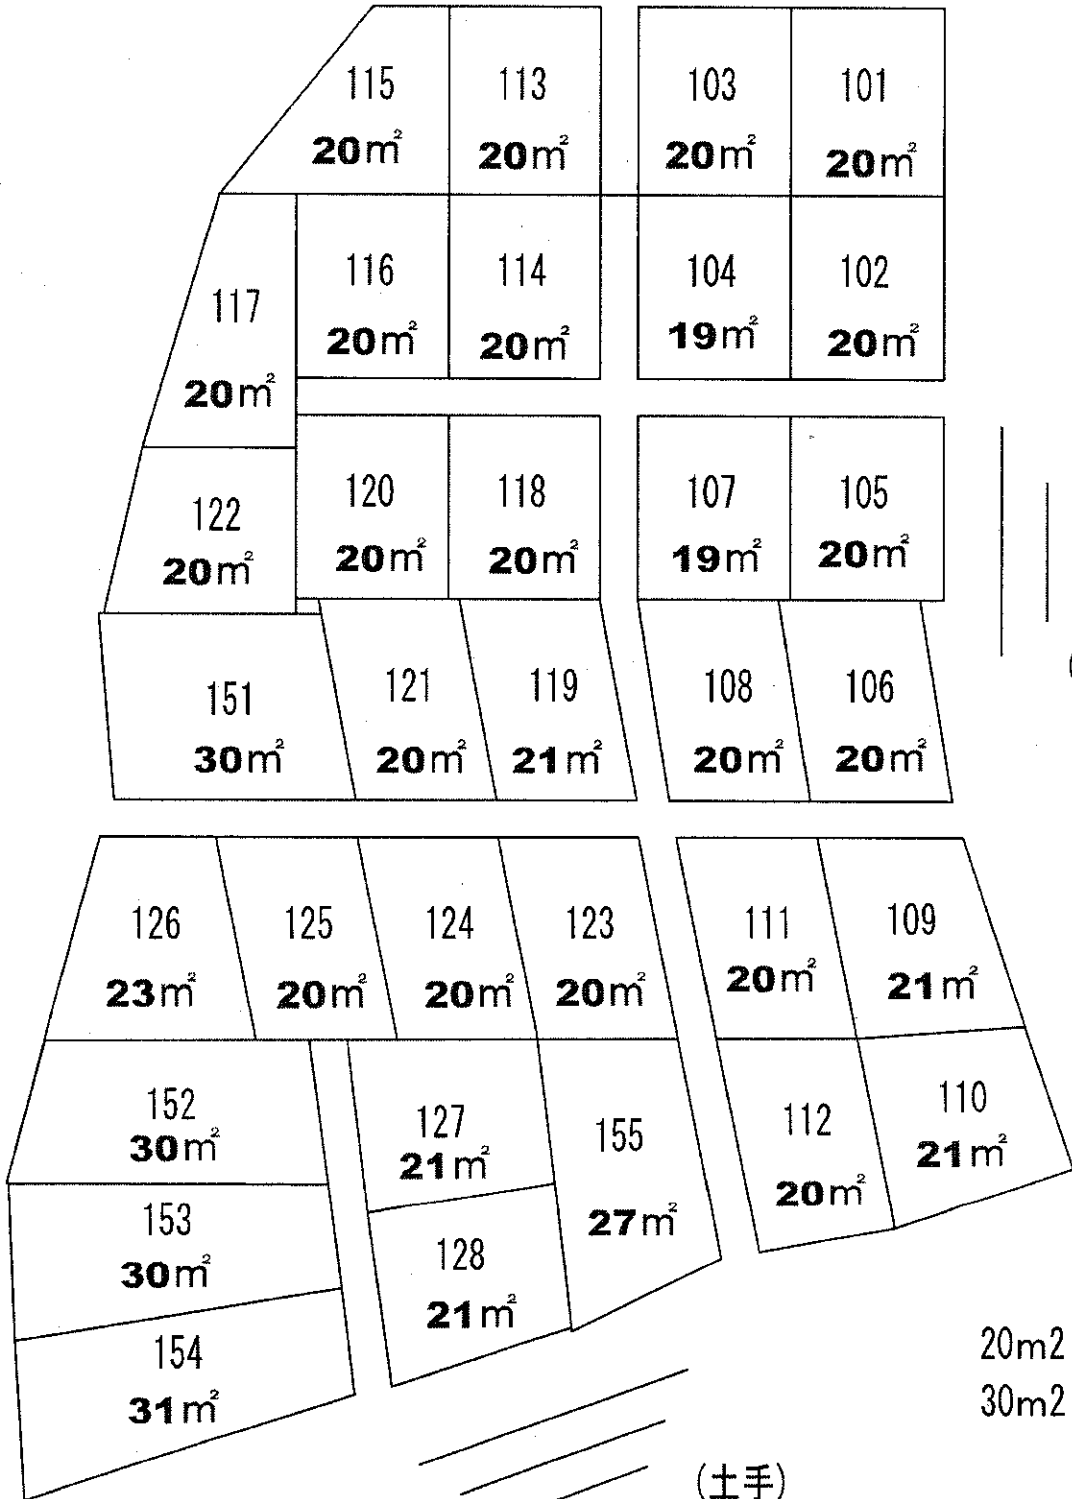

# ふれあい農園 No. 1

入口

# ふれあい農園 No. 2

入口

20m<sup>2</sup> 33区画

30m<sup>2</sup> 6区画

# ふれあい農園 No. 3

20m<sup>2</sup> 19区画

30m<sup>2</sup> 3区画

道路

旧江川酒店

20m<sup>2</sup> 10区画

30m<sup>2</sup> 2区画