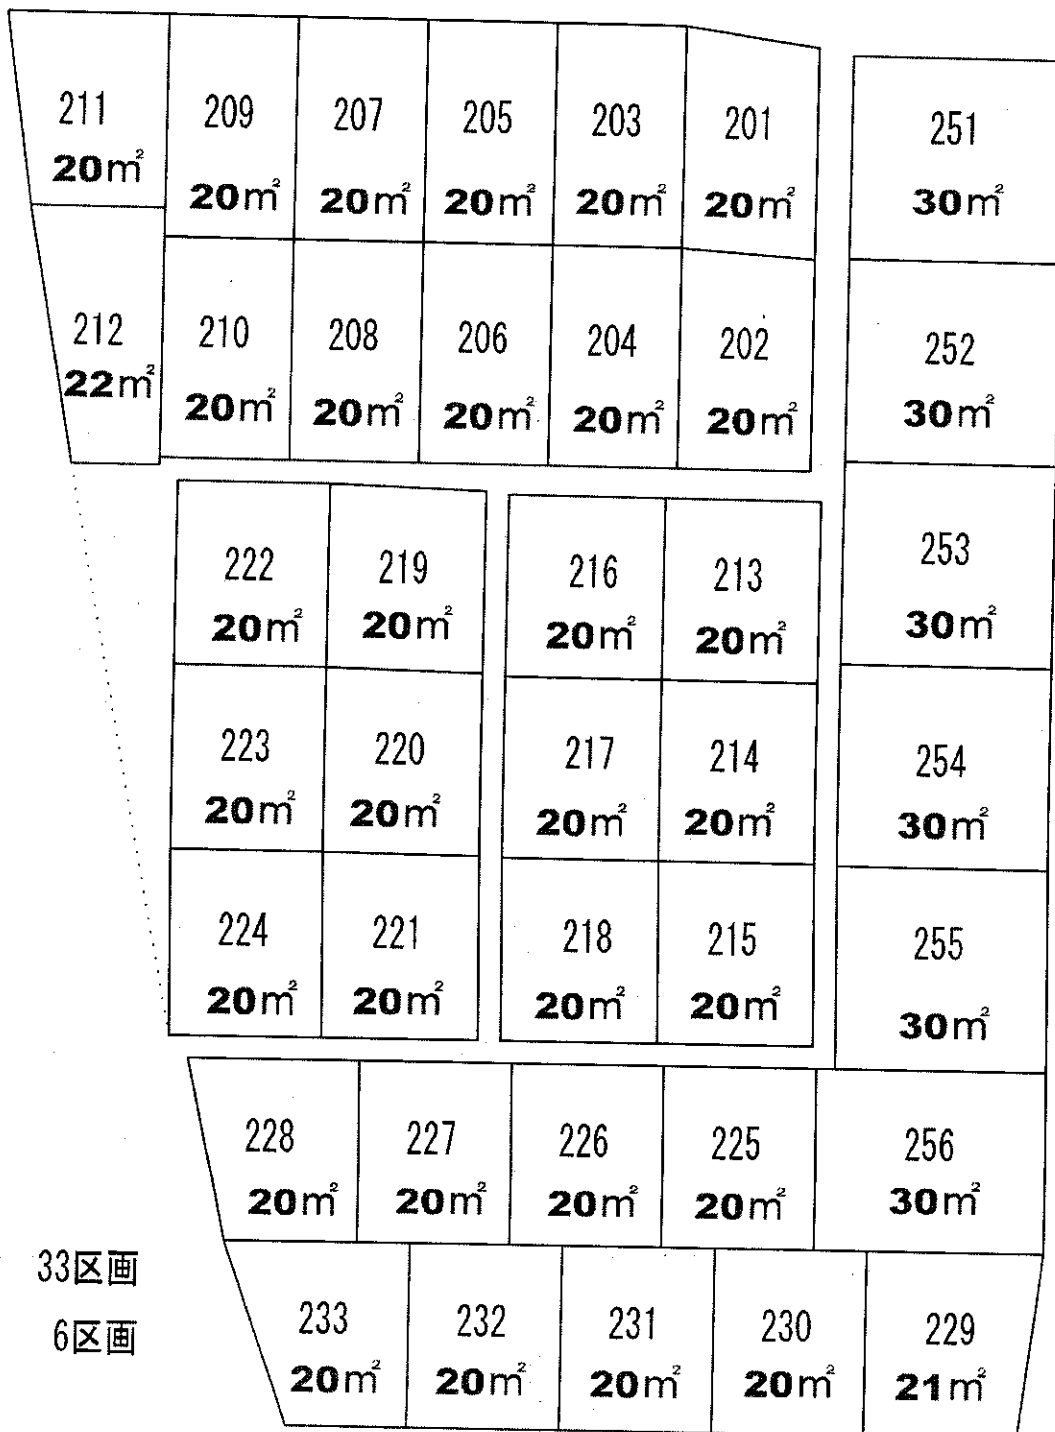

# ふれあい農園 No. 1

入口

# ふれあい農園 No. 2

入口

20m<sup>2</sup> 33区画

30m<sup>2</sup> 6区画

# ふれあい農園 No. 3

20m<sup>2</sup> 19区画

30m<sup>2</sup> 3区画

道路

旧江川酒店

20m<sup>2</sup> 10区画

30m<sup>2</sup> 2区画