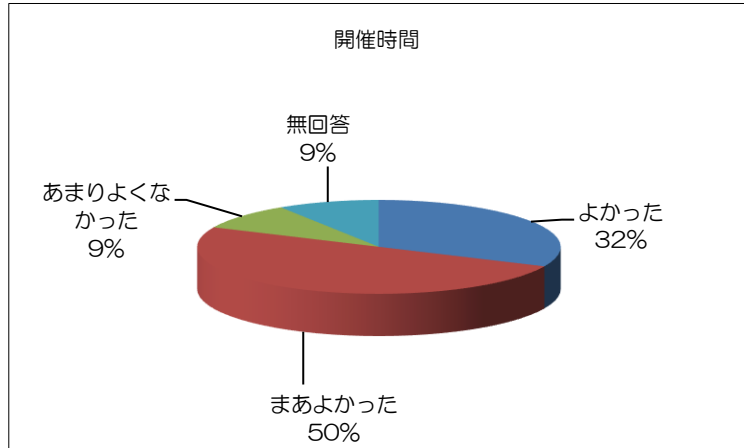

「まちづくり移動町長室」アンケート結果

対象 中里、元町北、元町南
 日時 平成28年6月11日（土） 19:00~21:00
 場所 ラディアソ ミーティングルーム2

回答率

項目	人数
出席者数	26
アンケート回答者数	22
回答率	85%

対象

項目	回答数	回答割合
中里	7	32%
元町北	10	45%
元町南	3	14%
その他	2	9%
無回答	0	0%
総数	22	100%

年齢

項目	回答数	回答割合
20代	0	0%
30代	0	0%
40代	0	0%
50代	2	9%
60代	10	45%
70代	7	32%
80代以上	2	9%
無回答	1	5%
総数	22	100%

性別

項目	回答数	回答割合
男性	14	64%
女性	0	0%
無回答	8	36%
総数	22	100%

開催時間

項目	回答数	回答割合
よかった	7	32%
まあよかった	11	50%
あまりよくなかった	2	9%
よくなかった	0	0%
無回答	2	9%
総数	22	100%

開催方法

項目	回答数	回答割合
よかった	6	27%
まあよかった	14	64%
あまりよくなかった	1	5%
よくなかった	0	0%
無回答	1	5%
総数	22	100%