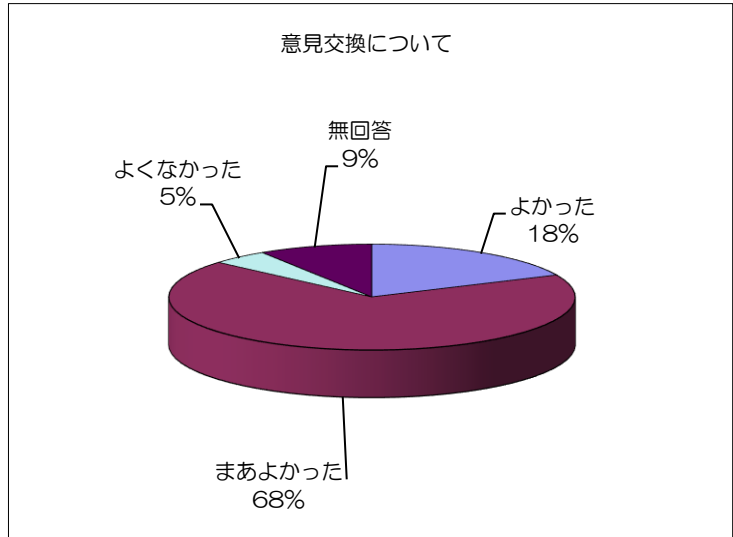

「まちづくり移動町長室」アンケート結果

対象 中里、元町北、元町南
 日時 平成28年6月11日（土） 19:00~21:00
 場所 ラディアソ ミーティングルーム2

回答率

項目	人数
出席者数	26
アンケート回答者数	22
回答率	85%

対象

項目	回答数	回答割合
中里	7	32%
元町北	10	45%
元町南	3	14%
その他	2	9%
無回答	0	0%
総数	22	100%

年齢

項目	回答数	回答割合
20代	0	0%
30代	0	0%
40代	0	0%
50代	2	9%
60代	10	45%
70代	7	32%
80代以上	2	9%
無回答	1	5%
総数	22	100%

性別

項目	回答数	回答割合
男性	14	64%
女性	0	0%
無回答	8	36%
総数	22	100%

開催時間

項目	回答数	回答割合
よかった	7	32%
まあよかった	11	50%
あまりよくなかった	2	9%
よくなかった	0	0%
無回答	2	9%
総数	22	100%

開催方法

項目	回答数	回答割合
よかった	6	27%
まあよかった	14	64%
あまりよくなかった	1	5%
よくなかった	0	0%
無回答	1	5%
総数	22	100%

町長の考え方について

項目	回答数	回答割合
よかった	4	18%
まあよかった	16	73%
あまりよくなかった	1	5%
よくなかった	0	0%
無回答	1	5%
総数	22	100%

意見交換について

項目	回答数	回答割合
よかった	4	18%
まあよかった	15	68%
あまりよくなかった	0	0%
よくなかった	1	5%
無回答	2	9%
総数	22	100%

「まちづくり移動町長室」全体について