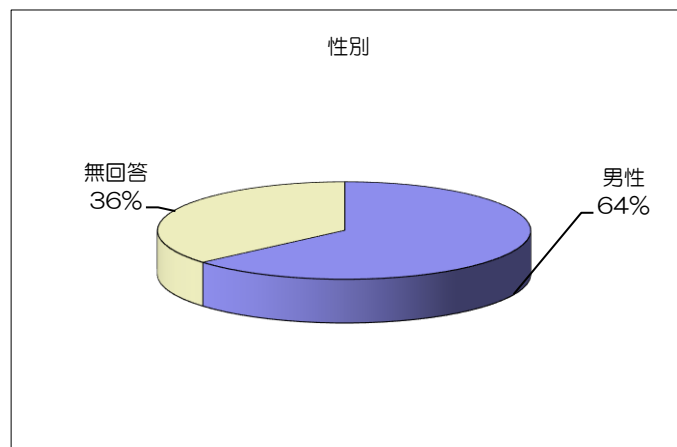

「まちづくり移動町長室」アンケート結果

対象 中里、元町北、元町南
 日時 平成28年6月11日（土） 19:00~21:00
 場所 ラディアソ ミーティングルーム2

回答率

項目	人数
出席者数	26
アンケート回答者数	22
回答率	85%

対象

項目	回答数	回答割合
中里	7	32%
元町北	10	45%
元町南	3	14%
その他	2	9%
無回答	0	0%
総数	22	100%

年齢

項目	回答数	回答割合
20代	0	0%
30代	0	0%
40代	0	0%
50代	2	9%
60代	10	45%
70代	7	32%
80代以上	2	9%
無回答	1	5%
総数	22	100%

性別

項目	回答数	回答割合
男性	14	64%
女性	0	0%
無回答	8	36%
総数	22	100%

開催時間

項目	回答数	回答割合
よかった	7	32%
まあよかった	11	50%
あまりよくなかった	2	9%
よくなかった	0	0%
無回答	2	9%
総数	22	100%

開催方法

項目	回答数	回答割合
よかった	6	27%
まあよかった	14	64%
あまりよくなかった	1	5%
よくなかった	0	0%
無回答	1	5%
総数	22	100%