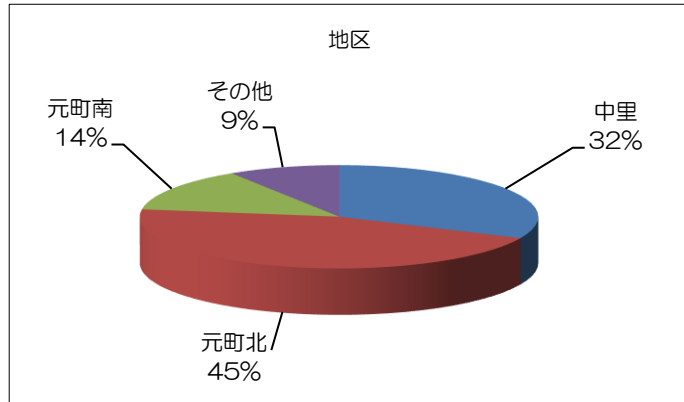

「まちづくり移動町長室」アンケート結果

対象 中里、元町北、元町南
 日時 平成28年6月11日（土） 19:00~21:00
 場所 ラディアソ ミーティングルーム2

回答率

項目	人数
出席者数	26
アンケート回答者数	22
回答率	85%

対象

項目	回答数	回答割合
中里	7	32%
元町北	10	45%
元町南	3	14%
その他	2	9%
無回答	0	0%
総数	22	100%

年齢

項目	回答数	回答割合
20代	0	0%
30代	0	0%
40代	0	0%
50代	2	9%
60代	10	45%
70代	7	32%
80代以上	2	9%
無回答	1	5%
総数	22	100%

性別

項目	回答数	回答割合
男性	14	64%
女性	0	0%
無回答	8	36%
総数	22	100%

開催時間

項目	回答数	回答割合
よかった	7	32%
まあよかった	11	50%
あまりよくなかった	2	9%
よくなかった	0	0%
無回答	2	9%
総数	22	100%

開催方法

項目	回答数	回答割合
よかった	6	27%
まあよかった	14	64%
あまりよくなかった	1	5%
よくなかった	0	0%
無回答	1	5%
総数	22	100%