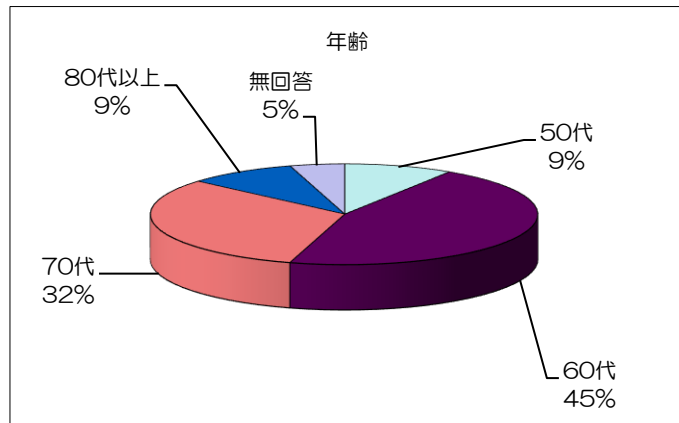

「まちづくり移動町長室」アンケート結果

対象 中里、元町北、元町南
 日時 平成28年6月11日（土） 19:00~21:00
 場所 ラディアソ ミーティングルーム2

回答率

項目	人数
出席者数	26
アンケート回答者数	22
回答率	85%

対象

項目	回答数	回答割合
中里	7	32%
元町北	10	45%
元町南	3	14%
その他	2	9%
無回答	0	0%
総数	22	100%

年齢

項目	回答数	回答割合
20代	0	0%
30代	0	0%
40代	0	0%
50代	2	9%
60代	10	45%
70代	7	32%
80代以上	2	9%
無回答	1	5%
総数	22	100%

性別

項目	回答数	回答割合
男性	14	64%
女性	0	0%
無回答	8	36%
総数	22	100%

開催時間

項目	回答数	回答割合
よかった	7	32%
まあよかった	11	50%
あまりよくなかった	2	9%
よくなかった	0	0%
無回答	2	9%
総数	22	100%

開催方法

項目	回答数	回答割合
よかった	6	27%
まあよかった	14	64%
あまりよくなかった	1	5%
よくなかった	0	0%
無回答	1	5%
総数	22	100%