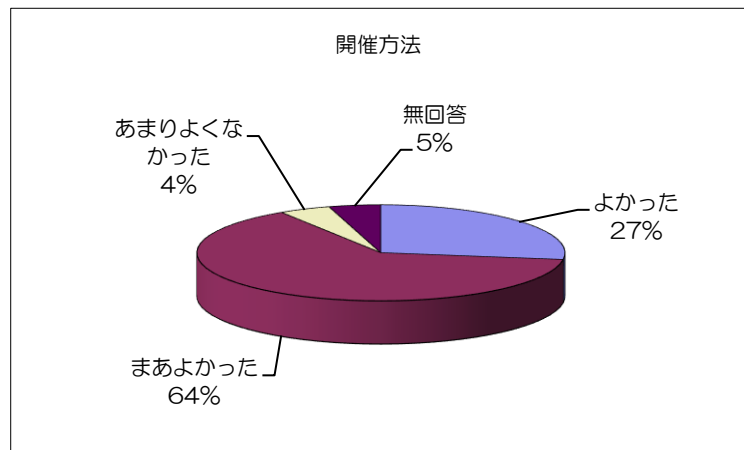

「まちづくり移動町長室」アンケート結果

対象 中里、元町北、元町南
 日時 平成28年6月11日（土） 19:00~21:00
 場所 ラディアソ ミーティングルーム2

回答率

項目	人数
出席者数	26
アンケート回答者数	22
回答率	85%

対象

項目	回答数	回答割合
中里	7	32%
元町北	10	45%
元町南	3	14%
その他	2	9%
無回答	0	0%
総数	22	100%

年齢

項目	回答数	回答割合
20代	0	0%
30代	0	0%
40代	0	0%
50代	2	9%
60代	10	45%
70代	7	32%
80代以上	2	9%
無回答	1	5%
総数	22	100%

性別

項目	回答数	回答割合
男性	14	64%
女性	0	0%
無回答	8	36%
総数	22	100%

開催時間

項目	回答数	回答割合
よかった	7	32%
まあよかった	11	50%
あまりよくなかった	2	9%
よくなかった	0	0%
無回答	2	9%
総数	22	100%

開催方法

項目	回答数	回答割合
よかった	6	27%
まあよかった	14	64%
あまりよくなかった	1	5%
よくなかった	0	0%
無回答	1	5%
総数	22	100%

町長の考え方について

項目	回答数	回答割合
よかった	4	18%
まあよかった	16	73%
あまりよくなかった	1	5%
よくなかった	0	0%
無回答	1	5%
総数	22	100%

意見交換について

項目	回答数	回答割合
よかった	4	18%
まあよかった	15	68%
あまりよくなかった	0	0%
よくなかった	1	5%
無回答	2	9%
総数	22	100%

「まちづくり移動町長室」全体について