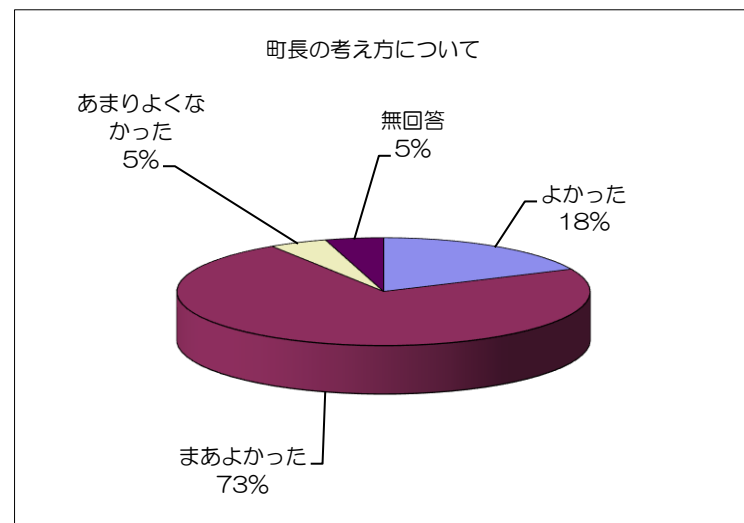

「まちづくり移動町長室」アンケート結果

対象 中里、元町北、元町南
 日時 平成28年6月11日（土） 19:00~21:00
 場所 ラディアソ ミーティングルーム2

回答率

項目	人数
出席者数	26
アンケート回答者数	22
回答率	85%

対象

項目	回答数	回答割合
中里	7	32%
元町北	10	45%
元町南	3	14%
その他	2	9%
無回答	0	0%
総数	22	100%

年齢

項目	回答数	回答割合
20代	0	0%
30代	0	0%
40代	0	0%
50代	2	9%
60代	10	45%
70代	7	32%
80代以上	2	9%
無回答	1	5%
総数	22	100%

性別

項目	回答数	回答割合
男性	14	64%
女性	0	0%
無回答	8	36%
総数	22	100%

開催時間

項目	回答数	回答割合
よかった	7	32%
まあよかった	11	50%
あまりよくなかった	2	9%
よくなかった	0	0%
無回答	2	9%
総数	22	100%

開催方法

項目	回答数	回答割合
よかった	6	27%
まあよかった	14	64%
あまりよくなかった	1	5%
よくなかった	0	0%
無回答	1	5%
総数	22	100%

町長の考え方について

項目	回答数	回答割合
よかった	4	18%
まあよかった	16	73%
あまりよくなかった	1	5%
よくなかった	0	0%
無回答	1	5%
総数	22	100%

意見交換について

項目	回答数	回答割合
よかった	4	18%
まあよかった	15	68%
あまりよくなかった	0	0%
よくなかった	1	5%
無回答	2	9%
総数	22	100%

「まちづくり移動町長室」全体について