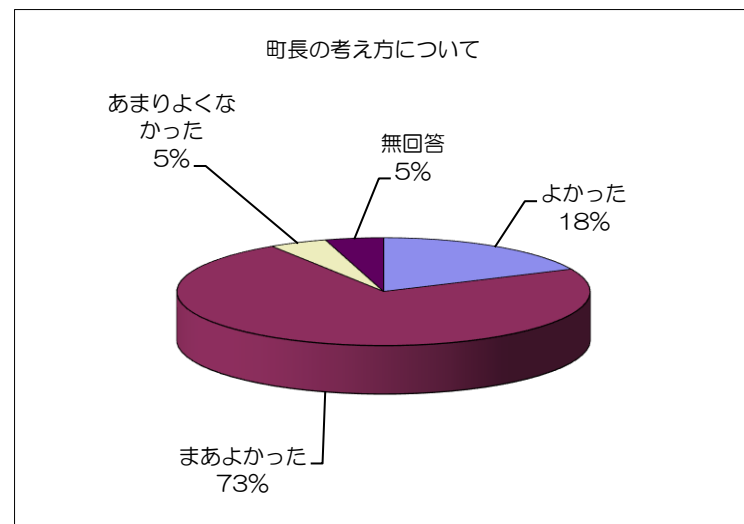

「まちづくり移動町長室」アンケート結果

対象 梅沢、越地、茶屋、釜野、川匂
 日時 平成28年6月12日（日） 19:00~21:00
 場所 町立体育館 多目的室

回答率

項目	人数
出席者数	34
アンケート回答者数	27
回答率	79%

対象

項目	回答数	回答割合
梅沢	8	30%
越地	6	22%
釜野	4	15%
茶屋	6	22%
川匂	3	11%
無回答	0	0%
総数	27	100%

年齢

項目	回答数	回答割合
20代	0	0%
30代	0	0%
40代	0	0%
50代	1	4%
60代	17	63%
70代	6	22%
80代以上	1	4%
無回答	2	7%
総数	27	100%

性別

項目	回答数	回答割合
男性	12	44%
女性	1	4%
無回答	14	52%
総数	27	100%

開催時間

項目	回答数	回答割合
よかった	7	32%
まあよかった	11	50%
あまりよくなかった	2	9%
よくなかった	0	0%
無回答	2	9%
総数	22	100%

開催方法

項目	回答数	回答割合
よかった	6	27%
まあよかった	14	64%
あまりよくなかった	1	5%
よくなかった	0	0%
無回答	1	5%
総数	22	100%

町長の考え方について

項目	回答数	回答割合
よかった	4	18%
まあよかった	16	73%
あまりよくなかった	1	5%
よくなかった	0	0%
無回答	1	5%
総数	22	100%

意見交換について

項目	回答数	回答割合
よかった	4	18%
まあよかった	15	68%
あまりよくなかった	0	0%
よくなかった	1	5%
無回答	2	9%
総数	22	100%

「まちづくり移動町長室」全体について