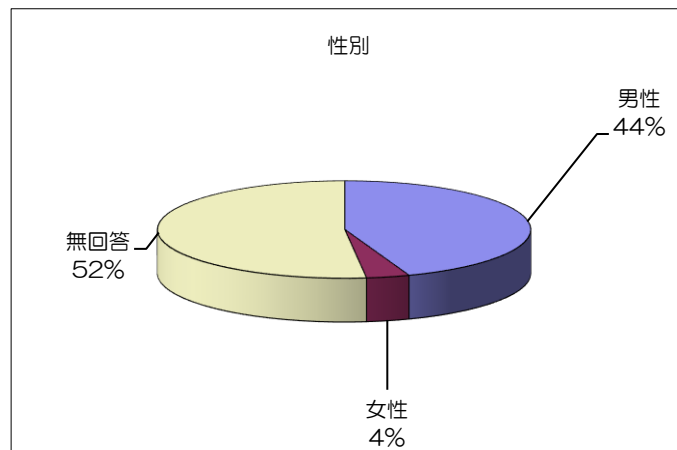

「まちづくり移動町長室」アンケート結果

対象 梅沢、越地、茶屋、釜野、川匂
 日時 平成28年6月12日（日） 19:00~21:00
 場所 町立体育館 多目的室

回答率

項目	人数
出席者数	34
アンケート回答者数	27
回答率	79%

対象

項目	回答数	回答割合
梅沢	8	30%
越地	6	22%
釜野	4	15%
茶屋	6	22%
川匂	3	11%
無回答	0	0%
総数	27	100%

年齢

項目	回答数	回答割合
20代	0	0%
30代	0	0%
40代	0	0%
50代	1	4%
60代	17	63%
70代	6	22%
80代以上	1	4%
無回答	2	7%
総数	27	100%

性別

項目	回答数	回答割合
男性	12	44%
女性	1	4%
無回答	14	52%
総数	27	100%

開催時間

項目	回答数	回答割合
よかった	7	32%
まあよかった	11	50%
あまりよくなかった	2	9%
よくなかった	0	0%
無回答	2	9%
総数	22	100%

開催方法

項目	回答数	回答割合
よかった	6	27%
まあよかった	14	64%
あまりよくなかった	1	5%
よくなかった	0	0%
無回答	1	5%
総数	22	100%