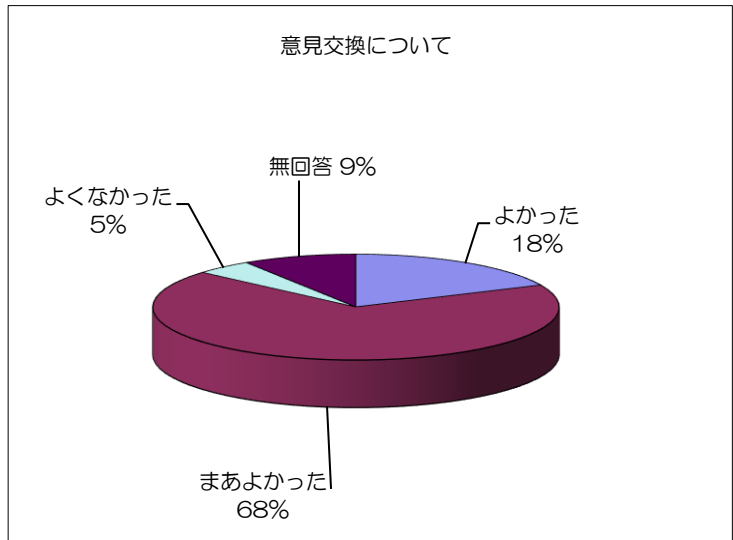

「まちづくり移動町長室」アンケート結果

対象 梅沢、越地、茶屋、釜野、川匂
 日時 平成28年6月12日（日） 19:00~21:00
 場所 町立体育館 多目的室

回答率

項目	人数
出席者数	34
アンケート回答者数	27
回答率	79%

対象

項目	回答数	回答割合
梅沢	8	30%
越地	6	22%
釜野	4	15%
茶屋	6	22%
川匂	3	11%
無回答	0	0%
総数	27	100%

年齢

項目	回答数	回答割合
20代	0	0%
30代	0	0%
40代	0	0%
50代	1	4%
60代	17	63%
70代	6	22%
80代以上	1	4%
無回答	2	7%
総数	27	100%

性別

項目	回答数	回答割合
男性	12	44%
女性	1	4%
無回答	14	52%
総数	27	100%

開催時間

項目	回答数	回答割合
よかった	7	32%
まあよかった	11	50%
あまりよくなかった	2	9%
よくなかった	0	0%
無回答	2	9%
総数	22	100%

開催方法

項目	回答数	回答割合
よかった	6	27%
まあよかった	14	64%
あまりよくなかった	1	5%
よくなかった	0	0%
無回答	1	5%
総数	22	100%

町長の考え方について

項目	回答数	回答割合
よかった	4	18%
まあよかった	16	73%
あまりよくなかった	1	5%
よくなかった	0	0%
無回答	1	5%
総数	22	100%

意見交換について

項目	回答数	回答割合
よかった	4	18%
まあよかった	15	68%
あまりよくなかった	0	0%
よくなかった	1	5%
無回答	2	9%
総数	22	100%

「まちづくり移動町長室」全体について