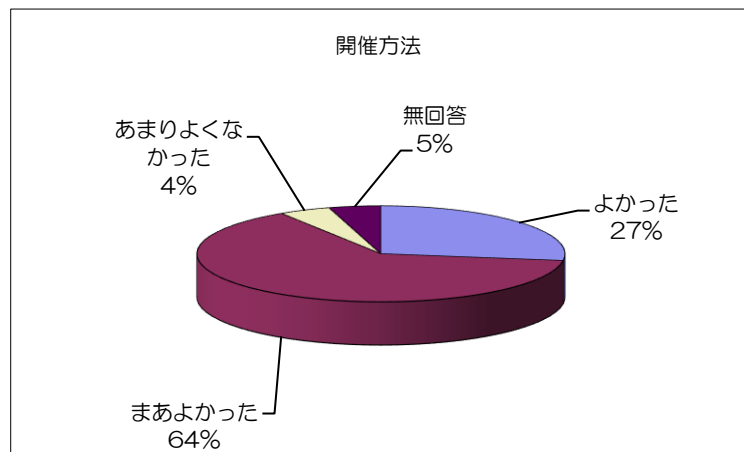

「まちづくり移動町長室」アンケート結果

対象 梅沢、越地、茶屋、釜野、川匂
 日時 平成28年6月12日（日） 19:00~21:00
 場所 町立体育館 多目的室

回答率

項目	人数
出席者数	34
アンケート回答者数	27
回答率	79%

対象

項目	回答数	回答割合
梅沢	8	30%
越地	6	22%
釜野	4	15%
茶屋	6	22%
川匂	3	11%
無回答	0	0%
総数	27	100%

年齢

項目	回答数	回答割合
20代	0	0%
30代	0	0%
40代	0	0%
50代	1	4%
60代	17	63%
70代	6	22%
80代以上	1	4%
無回答	2	7%
総数	27	100%

性別

項目	回答数	回答割合
男性	12	44%
女性	1	4%
無回答	14	52%
総数	27	100%

開催時間

項目	回答数	回答割合
よかった	7	32%
まあよかった	11	50%
あまりよくなかった	2	9%
よくなかった	0	0%
無回答	2	9%
総数	22	100%

開催方法

項目	回答数	回答割合
よかった	6	27%
まあよかった	14	64%
あまりよくなかった	1	5%
よくなかった	0	0%
無回答	1	5%
総数	22	100%

町長の考え方について

項目	回答数	回答割合
よかった	4	18%
まあよかった	16	73%
あまりよくなかった	1	5%
よくなかった	0	0%
無回答	1	5%
総数	22	100%

意見交換について

項目	回答数	回答割合
よかった	4	18%
まあよかった	15	68%
あまりよくなかった	0	0%
よくなかった	1	5%
無回答	2	9%
総数	22	100%

「まちづくり移動町長室」全体について