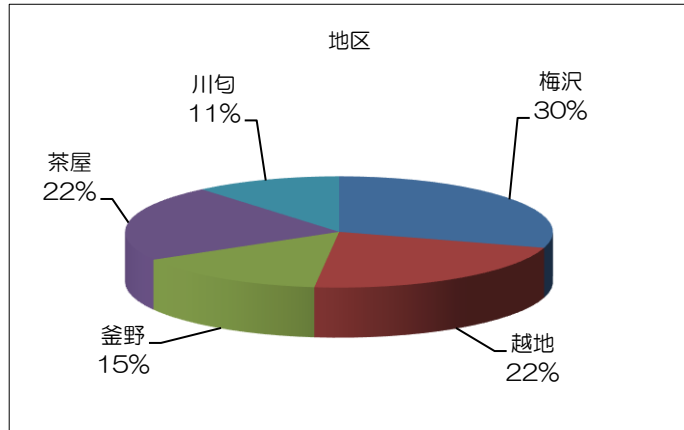

「まちづくり移動町長室」アンケート結果

対象 梅沢、越地、茶屋、釜野、川匂
 日時 平成28年6月12日（日） 19:00~21:00
 場所 町立体育館 多目的室

回答率

項目	人数
出席者数	34
アンケート回答者数	27
回答率	79%

対象

項目	回答数	回答割合
梅沢	8	30%
越地	6	22%
釜野	4	15%
茶屋	6	22%
川匂	3	11%
無回答	0	0%
総数	27	100%

年齢

項目	回答数	回答割合
20代	0	0%
30代	0	0%
40代	0	0%
50代	1	4%
60代	17	63%
70代	6	22%
80代以上	1	4%
無回答	2	7%
総数	27	100%

性別

項目	回答数	回答割合
男性	12	44%
女性	1	4%
無回答	14	52%
総数	27	100%

開催時間

項目	回答数	回答割合
よかった	7	32%
まあよかった	11	50%
あまりよくなかった	2	9%
よくなかった	0	0%
無回答	2	9%
総数	22	100%

開催方法

項目	回答数	回答割合
よかった	6	27%
まあよかった	14	64%
あまりよくなかった	1	5%
よくなかった	0	0%
無回答	1	5%
総数	22	100%