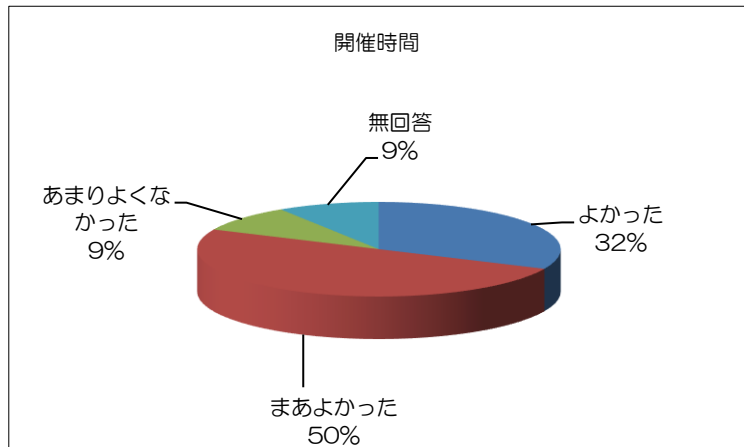

「まちづくり移動町長室」アンケート結果

対象 梅沢、越地、茶屋、釜野、川匂
 日時 平成28年6月12日（日） 19:00~21:00
 場所 町立体育館 多目的室

回答率

項目	人数
出席者数	34
アンケート回答者数	27
回答率	79%

対象

項目	回答数	回答割合
梅沢	8	30%
越地	6	22%
釜野	4	15%
茶屋	6	22%
川匂	3	11%
無回答	0	0%
総数	27	100%

年齢

項目	回答数	回答割合
20代	0	0%
30代	0	0%
40代	0	0%
50代	1	4%
60代	17	63%
70代	6	22%
80代以上	1	4%
無回答	2	7%
総数	27	100%

性別

項目	回答数	回答割合
男性	12	44%
女性	1	4%
無回答	14	52%
総数	27	100%

開催時間

項目	回答数	回答割合
よかった	7	32%
まあよかった	11	50%
あまりよくなかった	2	9%
よくなかった	0	0%
無回答	2	9%
総数	22	100%

開催方法

項目	回答数	回答割合
よかった	6	27%
まあよかった	14	64%
あまりよくなかった	1	5%
よくなかった	0	0%
無回答	1	5%
総数	22	100%