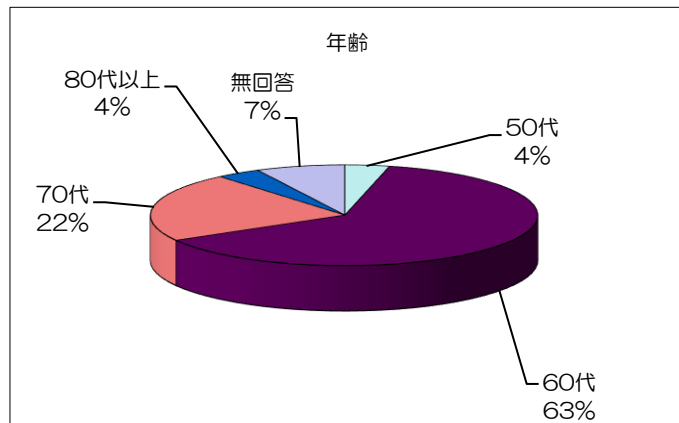

「まちづくり移動町長室」アンケート結果

対象 梅沢、越地、茶屋、釜野、川匂
 日時 平成28年6月12日（日） 19:00~21:00
 場所 町立体育館 多目的室

回答率

項目	人数
出席者数	34
アンケート回答者数	27
回答率	79%

対象

項目	回答数	回答割合
梅沢	8	30%
越地	6	22%
釜野	4	15%
茶屋	6	22%
川匂	3	11%
無回答	0	0%
総数	27	100%

年齢

項目	回答数	回答割合
20代	0	0%
30代	0	0%
40代	0	0%
50代	1	4%
60代	17	63%
70代	6	22%
80代以上	1	4%
無回答	2	7%
総数	27	100%

性別

項目	回答数	回答割合
男性	12	44%
女性	1	4%
無回答	14	52%
総数	27	100%

開催時間

項目	回答数	回答割合
よかった	7	32%
まあよかった	11	50%
あまりよくなかった	2	9%
よくなかった	0	0%
無回答	2	9%
総数	22	100%

開催方法

項目	回答数	回答割合
よかった	6	27%
まあよかった	14	64%
あまりよくなかった	1	5%
よくなかった	0	0%
無回答	1	5%
総数	22	100%