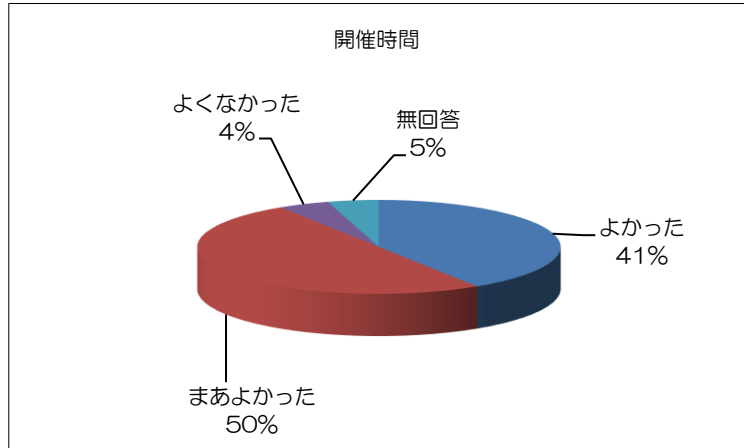

## 対象

項目	回答数	回答割合
上町	9	41%
中町	4	18%
下町	5	23%
その他	3	14%
無回答	1	5%
総数	22	100%

## 年齢

項目	回答数	回答割合
20代	0	0%
30代	1	5%
40代	1	5%
50代	3	14%
60代	8	36%
70代	8	36%
80代以上	0	0%
無回答	1	5%
総数	22	100%

## 性別

項目	回答数	回答割合
男性	13	59%
女性	4	18%
無回答	5	23%
総数	22	100%

### 開催時間

項目	回答数	回答割合
よかった	9	41%
まあよかった	11	50%
あまりよくなかった	0	0%
よくなかった	1	5%
無回答	1	5%
総数	22	100%