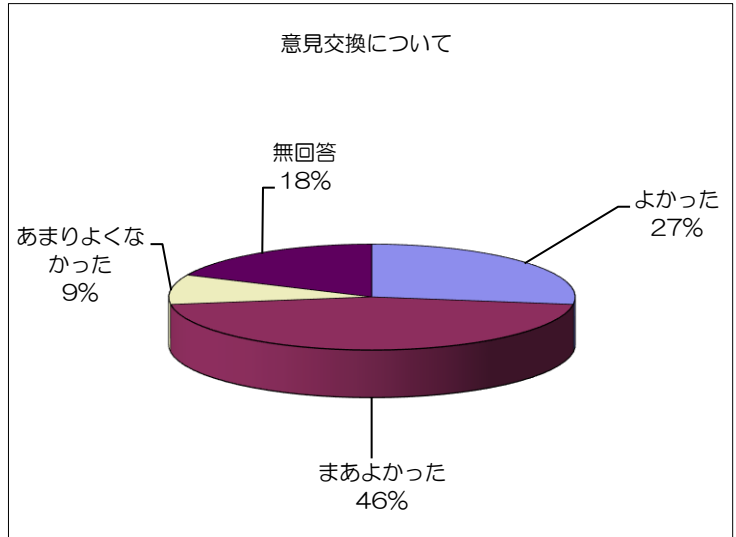

意見交換について

項目	回答数	回答割合
よかった	6	27%
まあよかった	10	45%
あまりよくなかった	2	9%
よくなかった	0	0%
無回答	4	18%
総数	22	100%