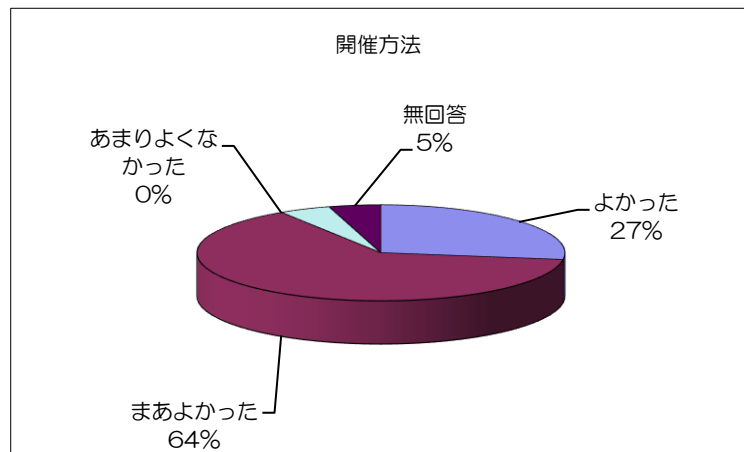

## 年齢

項目	回答数	回答割合
20代	0	0%
30代	1	5%
40代	1	5%
50代	3	14%
60代	8	36%
70代	8	36%
80代以上	0	0%
無回答	1	5%
総数	22	100%

## 性別

項目	回答数	回答割合
男性	13	59%
女性	4	18%
無回答	5	23%
総数	22	100%

### 開催時間

項目	回答数	回答割合
よかった	9	41%
まあよかった	11	50%
あまりよくなかった	0	0%
よくなかった	1	5%
無回答	1	5%
総数	22	100%

### 開催方法

項目	回答数	回答割合
よかった	6	27%
まあよかった	14	64%
あまりよくなかった	0	0%
よくなかった	1	5%
無回答	1	5%
総数	22	100%