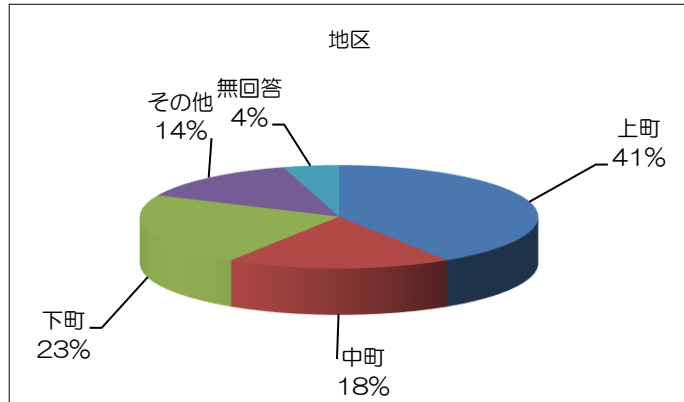

# 「まちづくり移動町長室」アンケート結果

対象 上町、中町、下町  
 日時 平成28年6月18日（土） 10:00~12:00  
 場所 二宮中学校体育館

## 回答率

項目	人数
出席者数	28
アンケート回答者数	22
回答率	79%

## 対象

項目	回答数	回答割合
上町	9	41%
中町	4	18%
下町	5	23%
その他	3	14%
無回答	1	5%
総数	22	100%