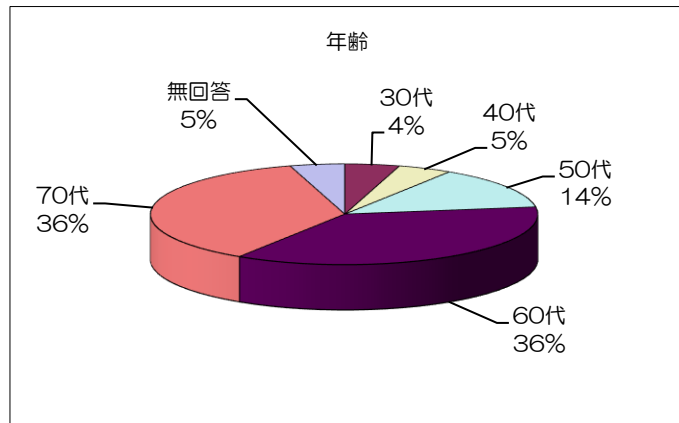

年齢

項目	回答数	回答割合
20代	0	0%
30代	1	5%
40代	1	5%
50代	3	14%
60代	8	36%
70代	8	36%
80代以上	0	0%
無回答	1	5%
総数	22	100%