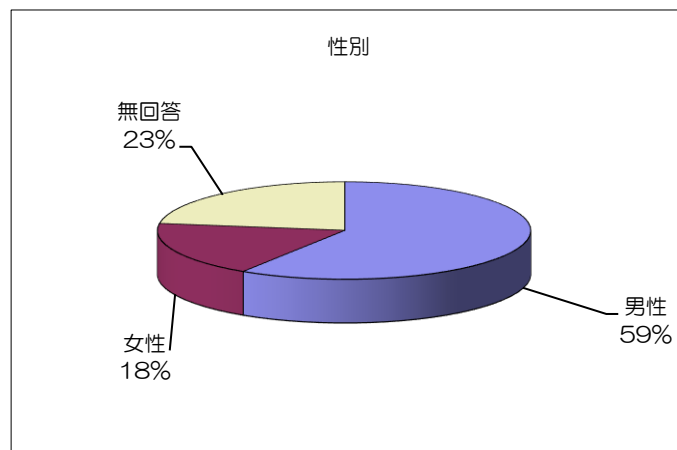

性別

項目	回答数	回答割合
男性	13	59%
女性	4	18%
無回答	5	23%
総数	22	100%