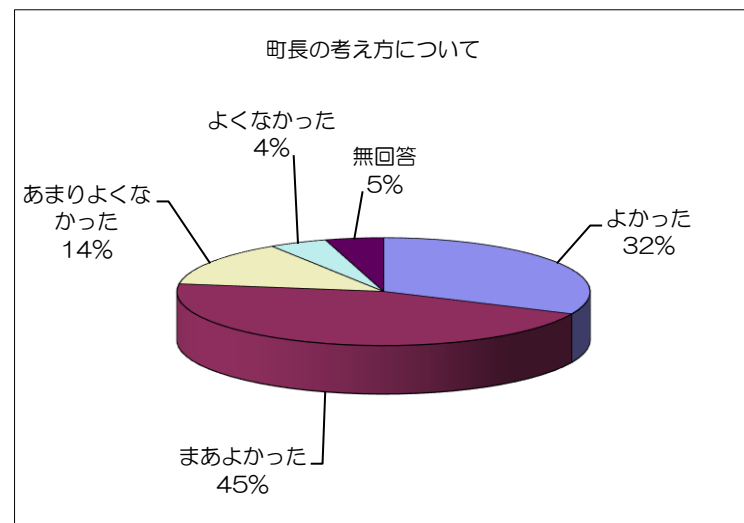

町長の考え方について

項目	回答数	回答割合
よかった	7	32%
まあよかった	10	45%
あまりよくなかった	3	14%
よくなかった	1	5%
無回答	1	5%
総数	22	100%