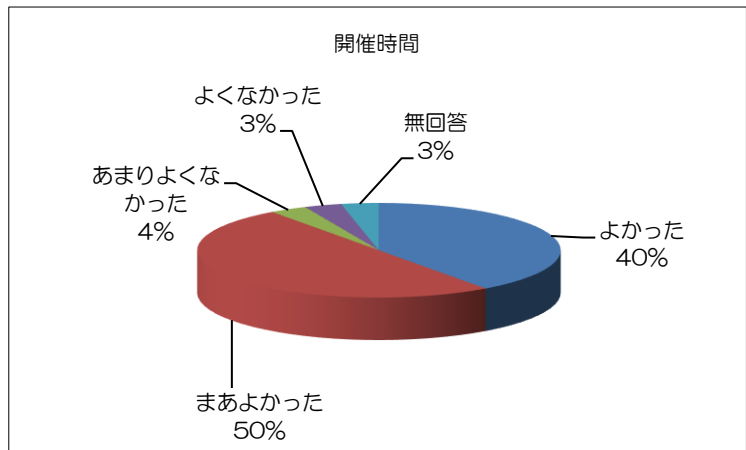

「まちづくり移動町長室」アンケート結果

対象 一色、緑が丘、百合が丘1・2・3丁目
 日時 平成28年6月18日（土） 14:00~16:00
 場所 一色小学校体育館

回答率

項目	人数
出席者数	40
アンケート回答者数	30
回答率	75%

対象

項目	回答数	回答割合
一色	4	13%
緑が丘	11	37%
百合が丘1丁目	5	17%
百合が丘2丁目	7	23%
百合が丘3丁目	2	7%
その他	1	3%
無回答	0	0%
総数	30	100%

年齢

項目	回答数	回答割合
20代	0	0%
30代	0	0%
40代	0	0%
50代	5	17%
60代	7	23%
70代	12	40%
80代以上	4	13%
無回答	2	7%
総数	30	100%

性別

項目	回答数	回答割合
男性	22	73%
女性	3	10%
無回答	5	17%
総数	30	100%

開催時間

項目	回答数	回答割合
よかった	12	40%
まあよかった	15	50%
あまりよくなかった	1	3%
よくなかった	1	3%
無回答	1	3%
総数	30	100%

開催方法

項目	回答数	回答割合
よかった	10	33%
まあよかった	15	50%
あまりよくなかった	2	7%
よくなかった	0	0%
無回答	3	10%
総数	30	100%

町長の考え方について

項目	回答数	回答割合
よかった	8	27%
まあよかった	19	63%
あまりよくなかった	0	0%
よくなかった	0	0%
無回答	3	10%
総数	30	100%

意見交換について

項目	回答数	回答割合
よかった	6	20%
まあよかった	18	60%
あまりよくなかった	0	0%
よくなかった	0	0%
無回答	6	20%
総数	30	100%