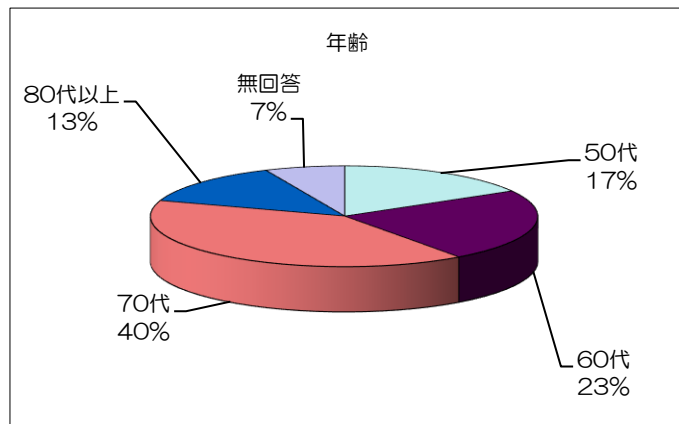

「まちづくり移動町長室」アンケート結果

対象 一色、緑が丘、百合が丘1・2・3丁目
 日時 平成28年6月18日（土） 14:00~16:00
 場所 一色小学校体育館

回答率

項目	人数
出席者数	40
アンケート回答者数	30
回答率	75%

対象

項目	回答数	回答割合
一色	4	13%
緑が丘	11	37%
百合が丘1丁目	5	17%
百合が丘2丁目	7	23%
百合が丘3丁目	2	7%
その他	1	3%
無回答	0	0%
総数	30	100%

年齢

項目	回答数	回答割合
20代	0	0%
30代	0	0%
40代	0	0%
50代	5	17%
60代	7	23%
70代	12	40%
80代以上	4	13%
無回答	2	7%
総数	30	100%

性別

項目	回答数	回答割合
男性	22	73%
女性	3	10%
無回答	5	17%
総数	30	100%

開催時間

項目	回答数	回答割合
よかった	12	40%
まあよかった	15	50%
あまりよくなかった	1	3%
よくなかった	1	3%
無回答	1	3%
総数	30	100%

開催方法

項目	回答数	回答割合
よかった	10	33%
まあよかった	15	50%
あまりよくなかった	2	7%
よくなかった	0	0%
無回答	3	10%
総数	30	100%

町長の考え方について

項目	回答数	回答割合
よかった	8	27%
まあよかった	19	63%
あまりよくなかった	0	0%
よくなかった	0	0%
無回答	3	10%
総数	30	100%

意見交換について

項目	回答数	回答割合
よかった	6	20%
まあよかった	18	60%
あまりよくなかった	0	0%
よくなかった	0	0%
無回答	6	20%
総数	30	100%