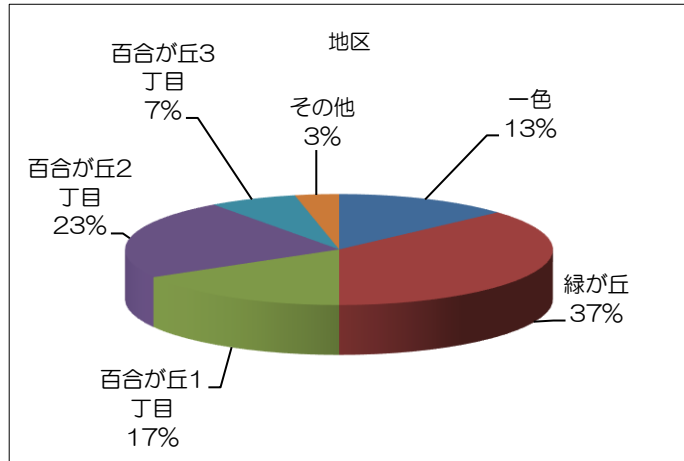

「まちづくり移動町長室」アンケート結果

対象 一色、緑が丘、百合が丘1・2・3丁目
 日時 平成28年6月18日（土） 14:00~16:00
 場所 一色小学校体育館

回答率

項目	人数
出席者数	40
アンケート回答者数	30
回答率	75%

対象

項目	回答数	回答割合
一色	4	13%
緑が丘	11	37%
百合が丘1丁目	5	17%
百合が丘2丁目	7	23%
百合が丘3丁目	2	7%
その他	1	3%
無回答	0	0%
総数	30	100%

年齢

項目	回答数	回答割合
20代	0	0%
30代	0	0%
40代	0	0%
50代	5	17%
60代	7	23%
70代	12	40%
80代以上	4	13%
無回答	2	7%
総数	30	100%

性別

項目	回答数	回答割合
男性	22	73%
女性	3	10%
無回答	5	17%
総数	30	100%

開催時間

項目	回答数	回答割合
よかった	12	40%
まあよかった	15	50%
あまりよくなかった	1	3%
よくなかった	1	3%
無回答	1	3%
総数	30	100%

開催方法

項目	回答数	回答割合
よかった	10	33%
まあよかった	15	50%
あまりよくなかった	2	7%
よくなかった	0	0%
無回答	3	10%
総数	30	100%

町長の考え方について

項目	回答数	回答割合
よかった	8	27%
まあよかった	19	63%
あまりよくなかった	0	0%
よくなかった	0	0%
無回答	3	10%
総数	30	100%

意見交換について

項目	回答数	回答割合
よかった	6	20%
まあよかった	18	60%
あまりよくなかった	0	0%
よくなかった	0	0%
無回答	6	20%
総数	30	100%