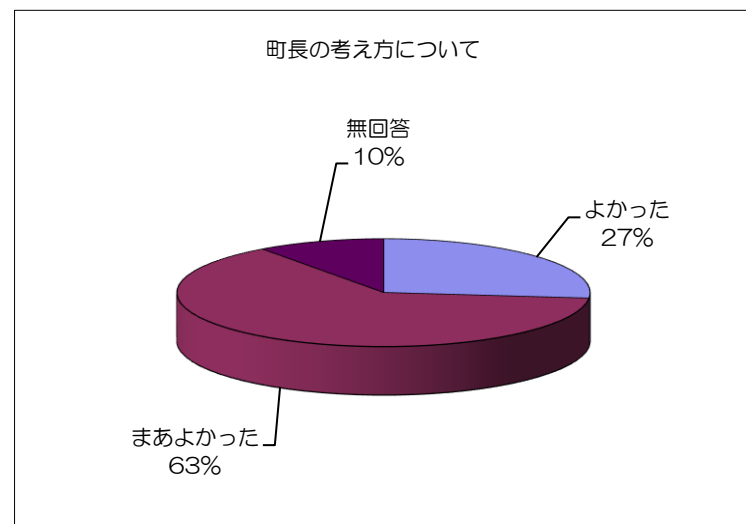

「まちづくり移動町長室」アンケート結果

対象 一色、緑が丘、百合が丘1・2・3丁目
 日時 平成28年6月18日（土） 14:00~16:00
 場所 一色小学校体育館

回答率

項目	人数
出席者数	40
アンケート回答者数	30
回答率	75%

対象

項目	回答数	回答割合
一色	4	13%
緑が丘	11	37%
百合が丘1丁目	5	17%
百合が丘2丁目	7	23%
百合が丘3丁目	2	7%
その他	1	3%
無回答	0	0%
総数	30	100%

年齢

項目	回答数	回答割合
20代	0	0%
30代	0	0%
40代	0	0%
50代	5	17%
60代	7	23%
70代	12	40%
80代以上	4	13%
無回答	2	7%
総数	30	100%

性別

項目	回答数	回答割合
男性	22	73%
女性	3	10%
無回答	5	17%
総数	30	100%

開催時間

項目	回答数	回答割合
よかった	12	40%
まあよかった	15	50%
あまりよくなかった	1	3%
よくなかった	1	3%
無回答	1	3%
総数	30	100%

開催方法

項目	回答数	回答割合
よかった	10	33%
まあよかった	15	50%
あまりよくなかった	2	7%
よくなかった	0	0%
無回答	3	10%
総数	30	100%

町長の考え方について

項目	回答数	回答割合
よかった	8	27%
まあよかった	19	63%
あまりよくなかった	0	0%
よくなかった	0	0%
無回答	3	10%
総数	30	100%

意見交換について

項目	回答数	回答割合
よかった	6	20%
まあよかった	18	60%
あまりよくなかった	0	0%
よくなかった	0	0%
無回答	6	20%
総数	30	100%