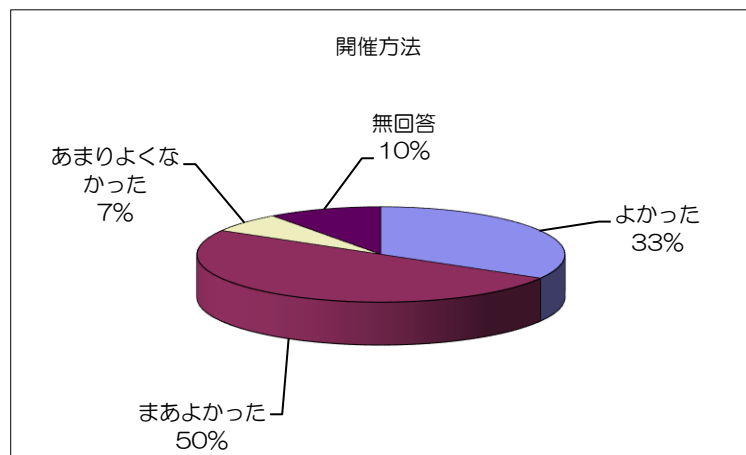

「まちづくり移動町長室」アンケート結果

対象 一色、緑が丘、百合が丘1・2・3丁目
 日時 平成28年6月18日（土） 14:00~16:00
 場所 一色小学校体育館

回答率

項目	人数
出席者数	40
アンケート回答者数	30
回答率	75%

対象

項目	回答数	回答割合
一色	4	13%
緑が丘	11	37%
百合が丘1丁目	5	17%
百合が丘2丁目	7	23%
百合が丘3丁目	2	7%
その他	1	3%
無回答	0	0%
総数	30	100%

年齢

項目	回答数	回答割合
20代	0	0%
30代	0	0%
40代	0	0%
50代	5	17%
60代	7	23%
70代	12	40%
80代以上	4	13%
無回答	2	7%
総数	30	100%

性別

項目	回答数	回答割合
男性	22	73%
女性	3	10%
無回答	5	17%
総数	30	100%

開催時間

項目	回答数	回答割合
よかった	12	40%
まあよかった	15	50%
あまりよくなかった	1	3%
よくなかった	1	3%
無回答	1	3%
総数	30	100%

開催方法

項目	回答数	回答割合
よかった	10	33%
まあよかった	15	50%
あまりよくなかった	2	7%
よくなかった	0	0%
無回答	3	10%
総数	30	100%

町長の考え方について

項目	回答数	回答割合
よかった	8	27%
まあよかった	19	63%
あまりよくなかった	0	0%
よくなかった	0	0%
無回答	3	10%
総数	30	100%

意見交換について

項目	回答数	回答割合
よかった	6	20%
まあよかった	18	60%
あまりよくなかった	0	0%
よくなかった	0	0%
無回答	6	20%
総数	30	100%