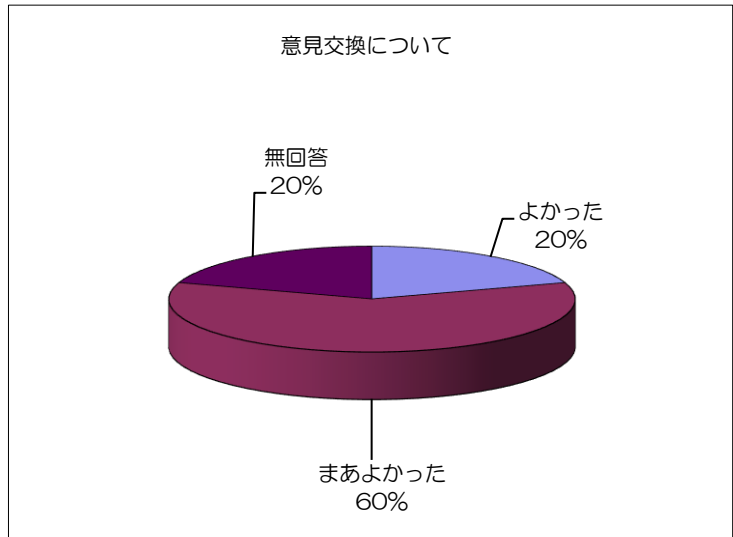

年齢

項目	回答数	回答割合
20代	0	0%
30代	0	0%
40代	0	0%
50代	5	17%
60代	7	23%
70代	12	40%
80代以上	4	13%
無回答	2	7%
総数	30	100%

性別

項目	回答数	回答割合
男性	22	73%
女性	3	10%
無回答	5	17%
総数	30	100%

開催時間

項目	回答数	回答割合
よかった	12	40%
まあよかった	15	50%
あまりよくなかった	1	3%
よくなかった	1	3%
無回答	1	3%
総数	30	100%

開催方法

項目	回答数	回答割合
よかった	10	33%
まあよかった	15	50%
あまりよくなかった	2	7%
よくなかった	0	0%
無回答	3	10%
総数	30	100%

町長の考え方について

項目	回答数	回答割合
よかった	8	27%
まあよかった	19	63%
あまりよくなかった	0	0%
よくなかった	0	0%
無回答	3	10%
総数	30	100%

意見交換について

項目	回答数	回答割合
よかった	6	20%
まあよかった	18	60%
あまりよくなかった	0	0%
よくなかった	0	0%
無回答	6	20%
総数	30	100%

「まちづくり移動町長室」全体について

項目	回答数	回答割合
よかった	7	23%
まあよかった	16	53%
あまりよくなかった	1	3%
よくなかった	0	0%
無回答	6	20%
総数	30	100%