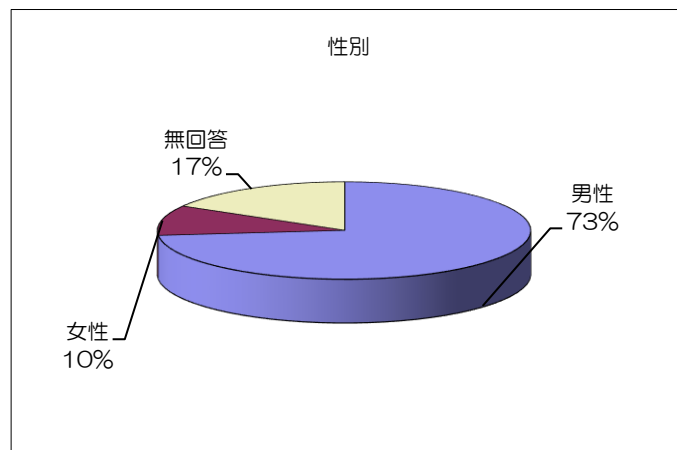

「まちづくり移動町長室」アンケート結果

対象 一色、緑が丘、百合が丘1・2・3丁目
 日時 平成28年6月18日（土） 14:00~16:00
 場所 一色小学校体育館

回答率

項目	人数
出席者数	40
アンケート回答者数	30
回答率	75%

対象

項目	回答数	回答割合
一色	4	13%
緑が丘	11	37%
百合が丘1丁目	5	17%
百合が丘2丁目	7	23%
百合が丘3丁目	2	7%
その他	1	3%
無回答	0	0%
総数	30	100%

年齢

項目	回答数	回答割合
20代	0	0%
30代	0	0%
40代	0	0%
50代	5	17%
60代	7	23%
70代	12	40%
80代以上	4	13%
無回答	2	7%
総数	30	100%

性別

項目	回答数	回答割合
男性	22	73%
女性	3	10%
無回答	5	17%
総数	30	100%

開催時間

項目	回答数	回答割合
よかった	12	40%
まあよかった	15	50%
あまりよくなかった	1	3%
よくなかった	1	3%
無回答	1	3%
総数	30	100%

開催方法

項目	回答数	回答割合
よかった	10	33%
まあよかった	15	50%
あまりよくなかった	2	7%
よくなかった	0	0%
無回答	3	10%
総数	30	100%

町長の考え方について

項目	回答数	回答割合
よかった	8	27%
まあよかった	19	63%
あまりよくなかった	0	0%
よくなかった	0	0%
無回答	3	10%
総数	30	100%

意見交換について

項目	回答数	回答割合
よかった	6	20%
まあよかった	18	60%
あまりよくなかった	0	0%
よくなかった	0	0%
無回答	6	20%
総数	30	100%