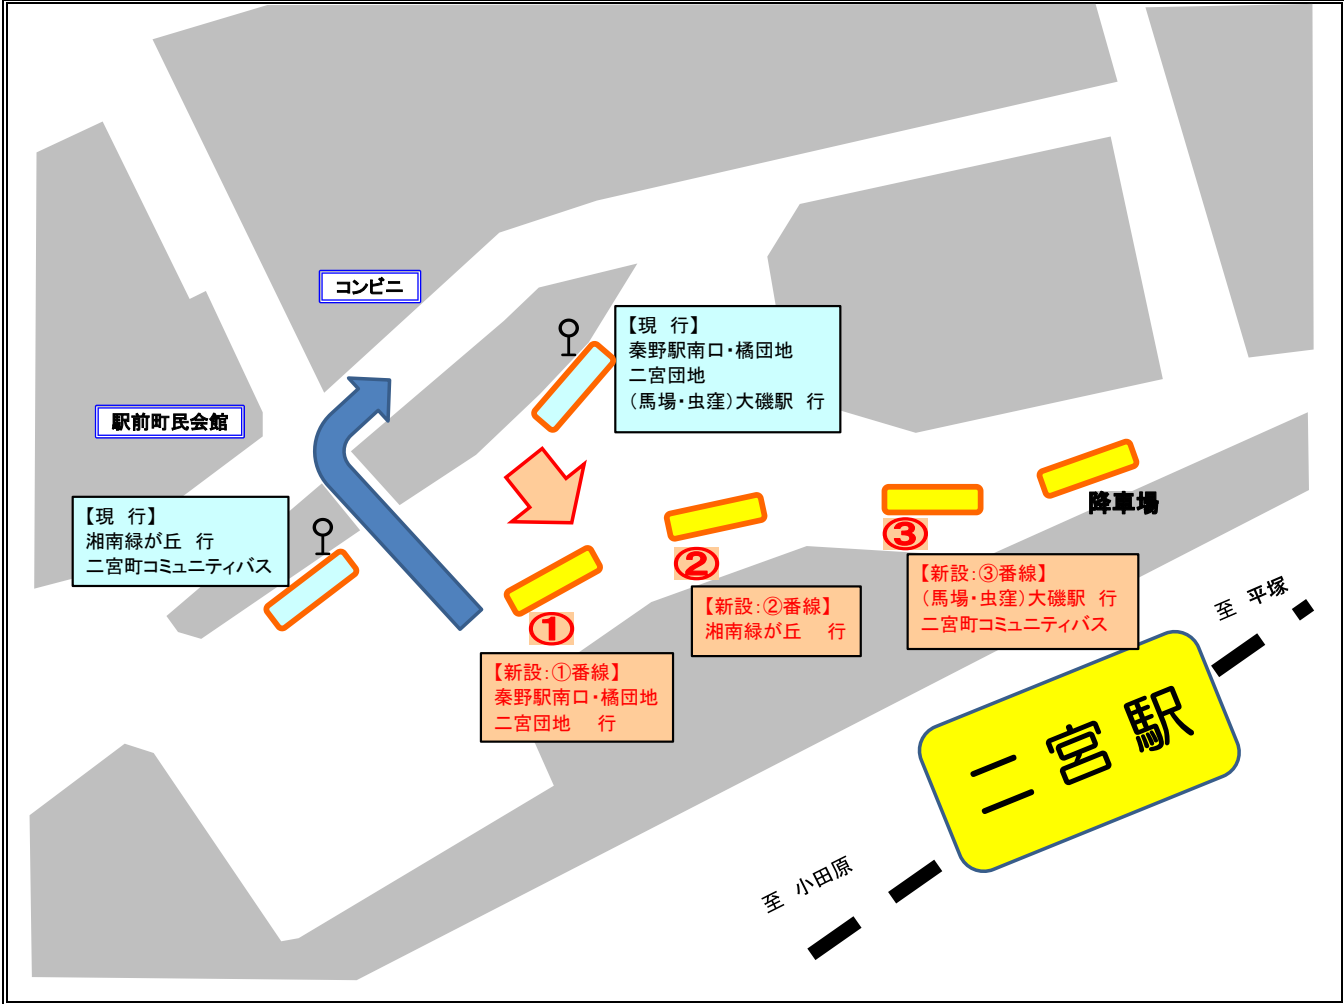

# 二宮駅北口乗り場変更のお知らせ

二宮駅北口駅前広場暫定整備工事に伴い、**平成25年2月16日(土)始発**よりバス乗り場を下記の通り変更させていただきますので、ご理解・ご協力のほどよろしくお願い申し上げます。

乗り場	系統番号	起点	経路	終点
①番線	秦60	二宮駅北口	井ノ口・団地中央	秦野駅南口
	秦63	二宮駅北口	四ツ谷・南が丘	秦野駅南口
	秦70	二宮駅北口	急行・新道	秦野駅南口
	秦91	二宮駅北口	団地中央・南が丘	秦野駅南口
	二38	二宮駅北口	中里	橘団地
	二33	二宮駅北口	二宮団地・外廻り	団地中央
	二35	二宮駅北口	二宮団地北循環	二宮駅北口
	二36	二宮駅北口	二宮団地南循環	二宮駅北口
②番線	神10	二宮駅北口	湘南緑が丘	二宮駅北口
	神11	二宮駅北口	団地中央・湘南緑が丘	二宮駅北口
	神14	二宮駅北口	二宮高校前	緑が丘二丁目
	神15	二宮駅北口	団地中央・二宮高校前	緑が丘二丁目
③番線	磯14	二宮駅北口	馬場・大磯住宅	大磯駅
	二02	二宮駅北口	虫窪・恒道園前	東海大学大磯病院
	二03	二宮駅北口	虫窪・恒道園前	大磯運動公園前
	二宮町コミバス	二宮駅(北口)	釜野橋・児童館前(右循環)	二宮駅(北口)
	二宮町コミバス	二宮駅(北口)	児童館前・釜野橋(左循環)	二宮駅(北口)
	二宮町コミバス	二宮駅(北口)	山西小・西公園前(右循環)	二宮駅(北口)
	二宮町コミバス	二宮駅(北口)	西公園前・山西小(左循環)	二宮駅(北口)
	二宮町コミバス	二宮駅(北口)	川勾神社・二宮団地(右回り)	団地中央