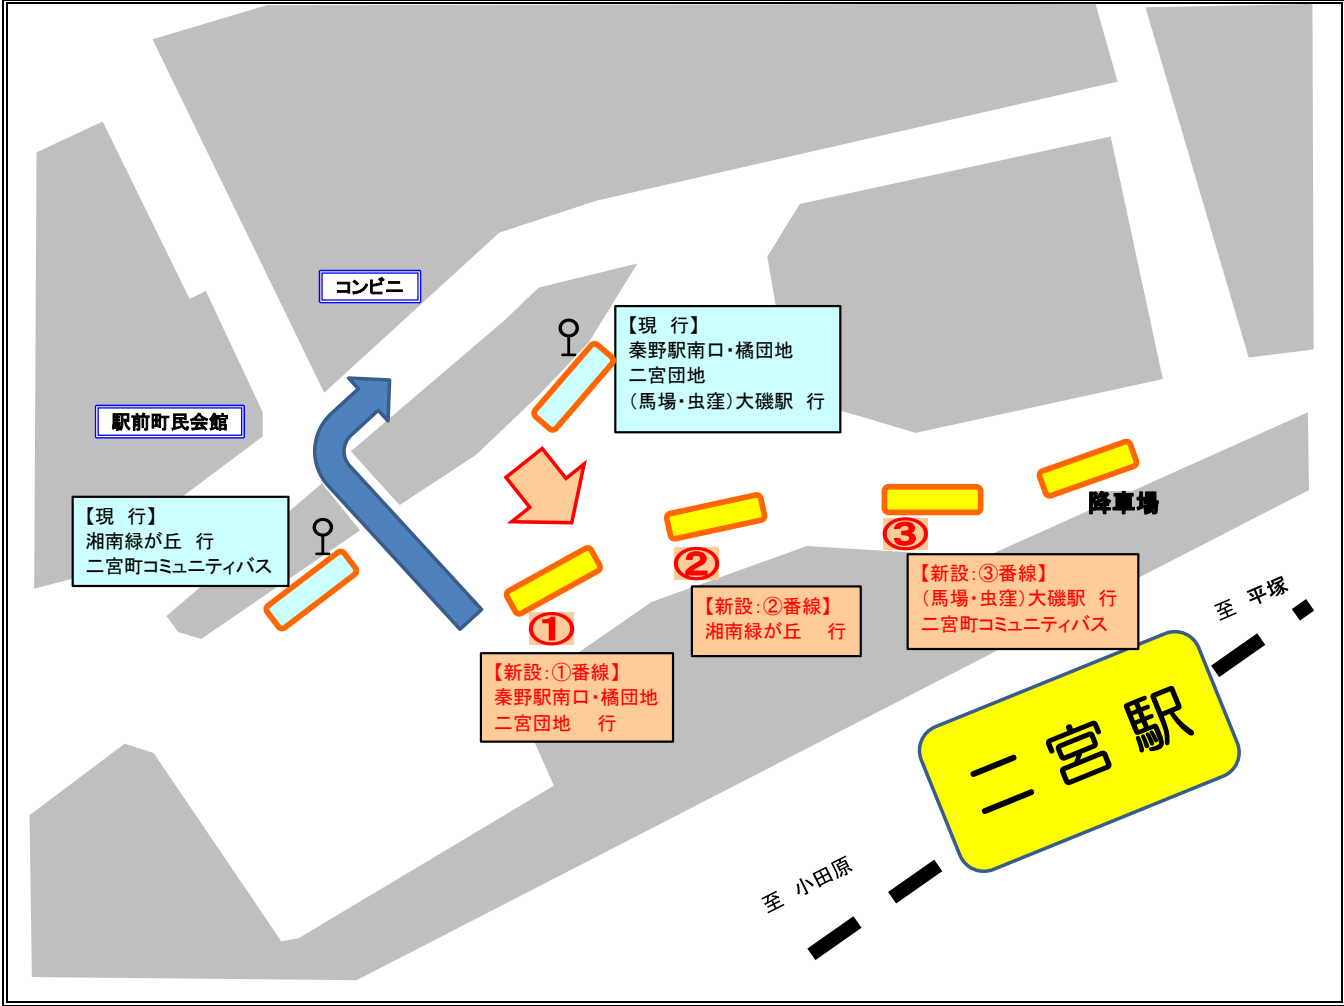

# 二宮駅北口乗り場変更のお知らせ

二宮駅北口駅前広場暫定整備工事に伴い、**平成25年2月16日(土)始発**よりバス乗り場を下記の通り変更させていただきますので、ご理解・ご協力のほどよろしくお願い申し上げます。

乗り場	系統番号	起点	経路	終点
①番線	秦60	二宮駅北口	井ノ口・団地中央	秦野駅南口
	秦63	二宮駅北口	四ツ谷・南が丘	秦野駅南口
	秦70	二宮駅北口	急行・新道	秦野駅南口
	秦91	二宮駅北口	団地中央・南が丘	秦野駅南口
	二38	二宮駅北口	中里	橘団地
	二33	二宮駅北口	二宮団地・外廻り	団地中央
	二35	二宮駅北口	二宮団地北循環	二宮駅北口
	二36	二宮駅北口	二宮団地南循環	二宮駅北口
②番線	神10	二宮駅北口	湘南緑が丘	二宮駅北口
	神11	二宮駅北口	団地中央・湘南緑が丘	二宮駅北口
	神14	二宮駅北口	二宮高校前	緑が丘二丁目
	神15	二宮駅北口	団地中央・二宮高校前	緑が丘二丁目
③番線	磯14	二宮駅北口	馬場・大磯住宅	大磯駅
	二02	二宮駅北口	虫窪・恒道園前	東海大学大磯病院
	二03	二宮駅北口	虫窪・恒道園前	大磯運動公園前
	二宮町コミバス	二宮駅(北口)	釜野橋・児童館前(右循環)	二宮駅(北口)
	二宮町コミバス	二宮駅(北口)	児童館前・釜野橋(左循環)	二宮駅(北口)
	二宮町コミバス	二宮駅(北口)	山西小・西公園前(右循環)	二宮駅(北口)
	二宮町コミバス	二宮駅(北口)	西公園前・山西小(左循環)	二宮駅(北口)
	二宮町コミバス	二宮駅(北口)	川勾神社・二宮団地(右回り)	団地中央