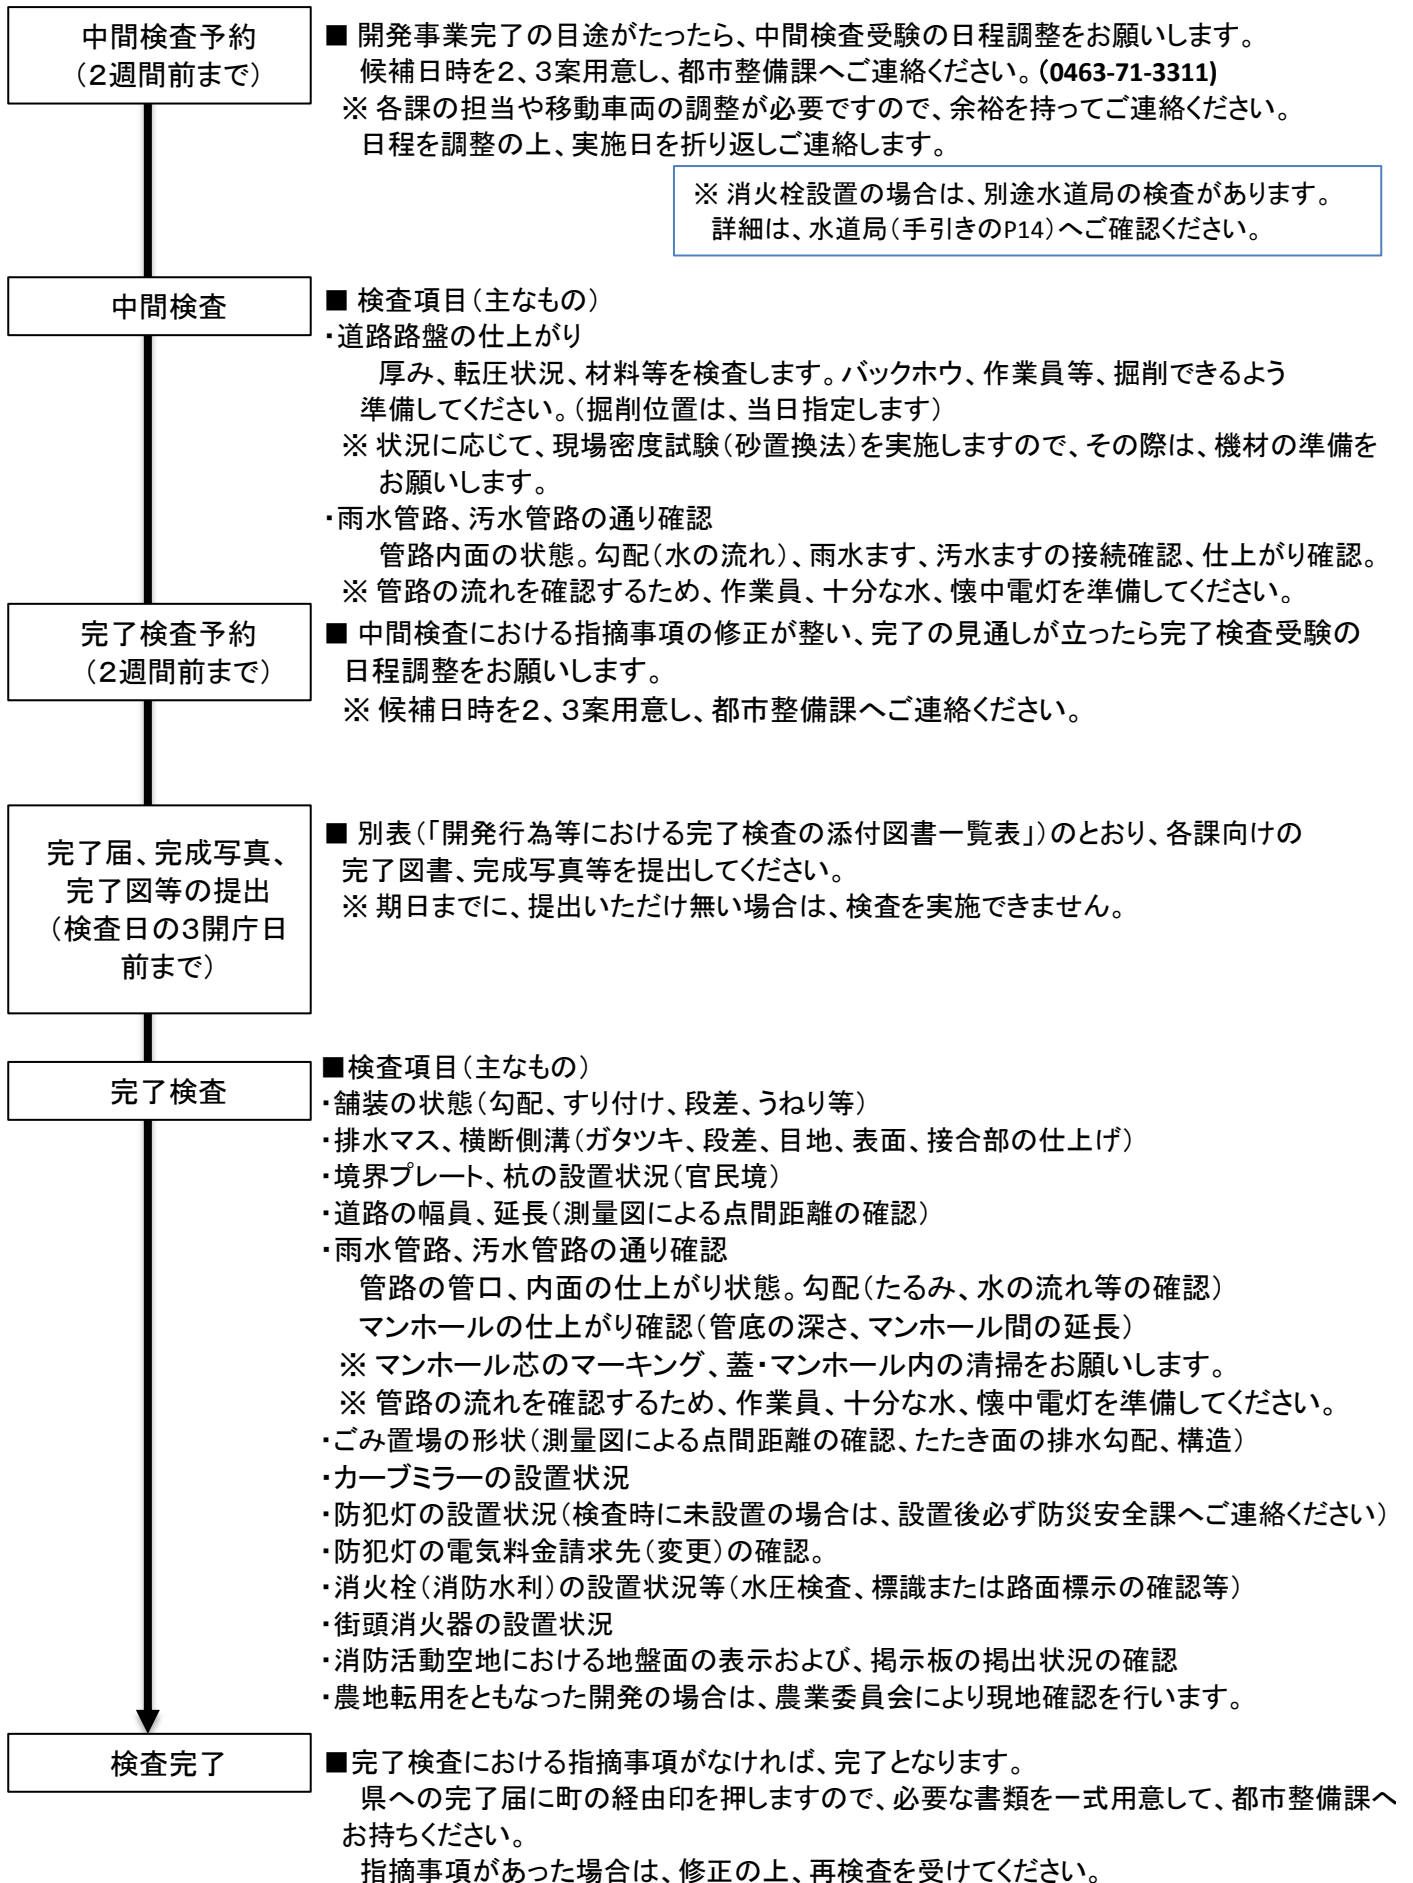

# 「二宮町の開発事業における手続及び基準等に関する条例」に基づく検査の流れ

※ 完了後、各施設の帰属の手続きを行います。(別紙「公共公益施設の町への帰属の手続きについて」を参照ください。)