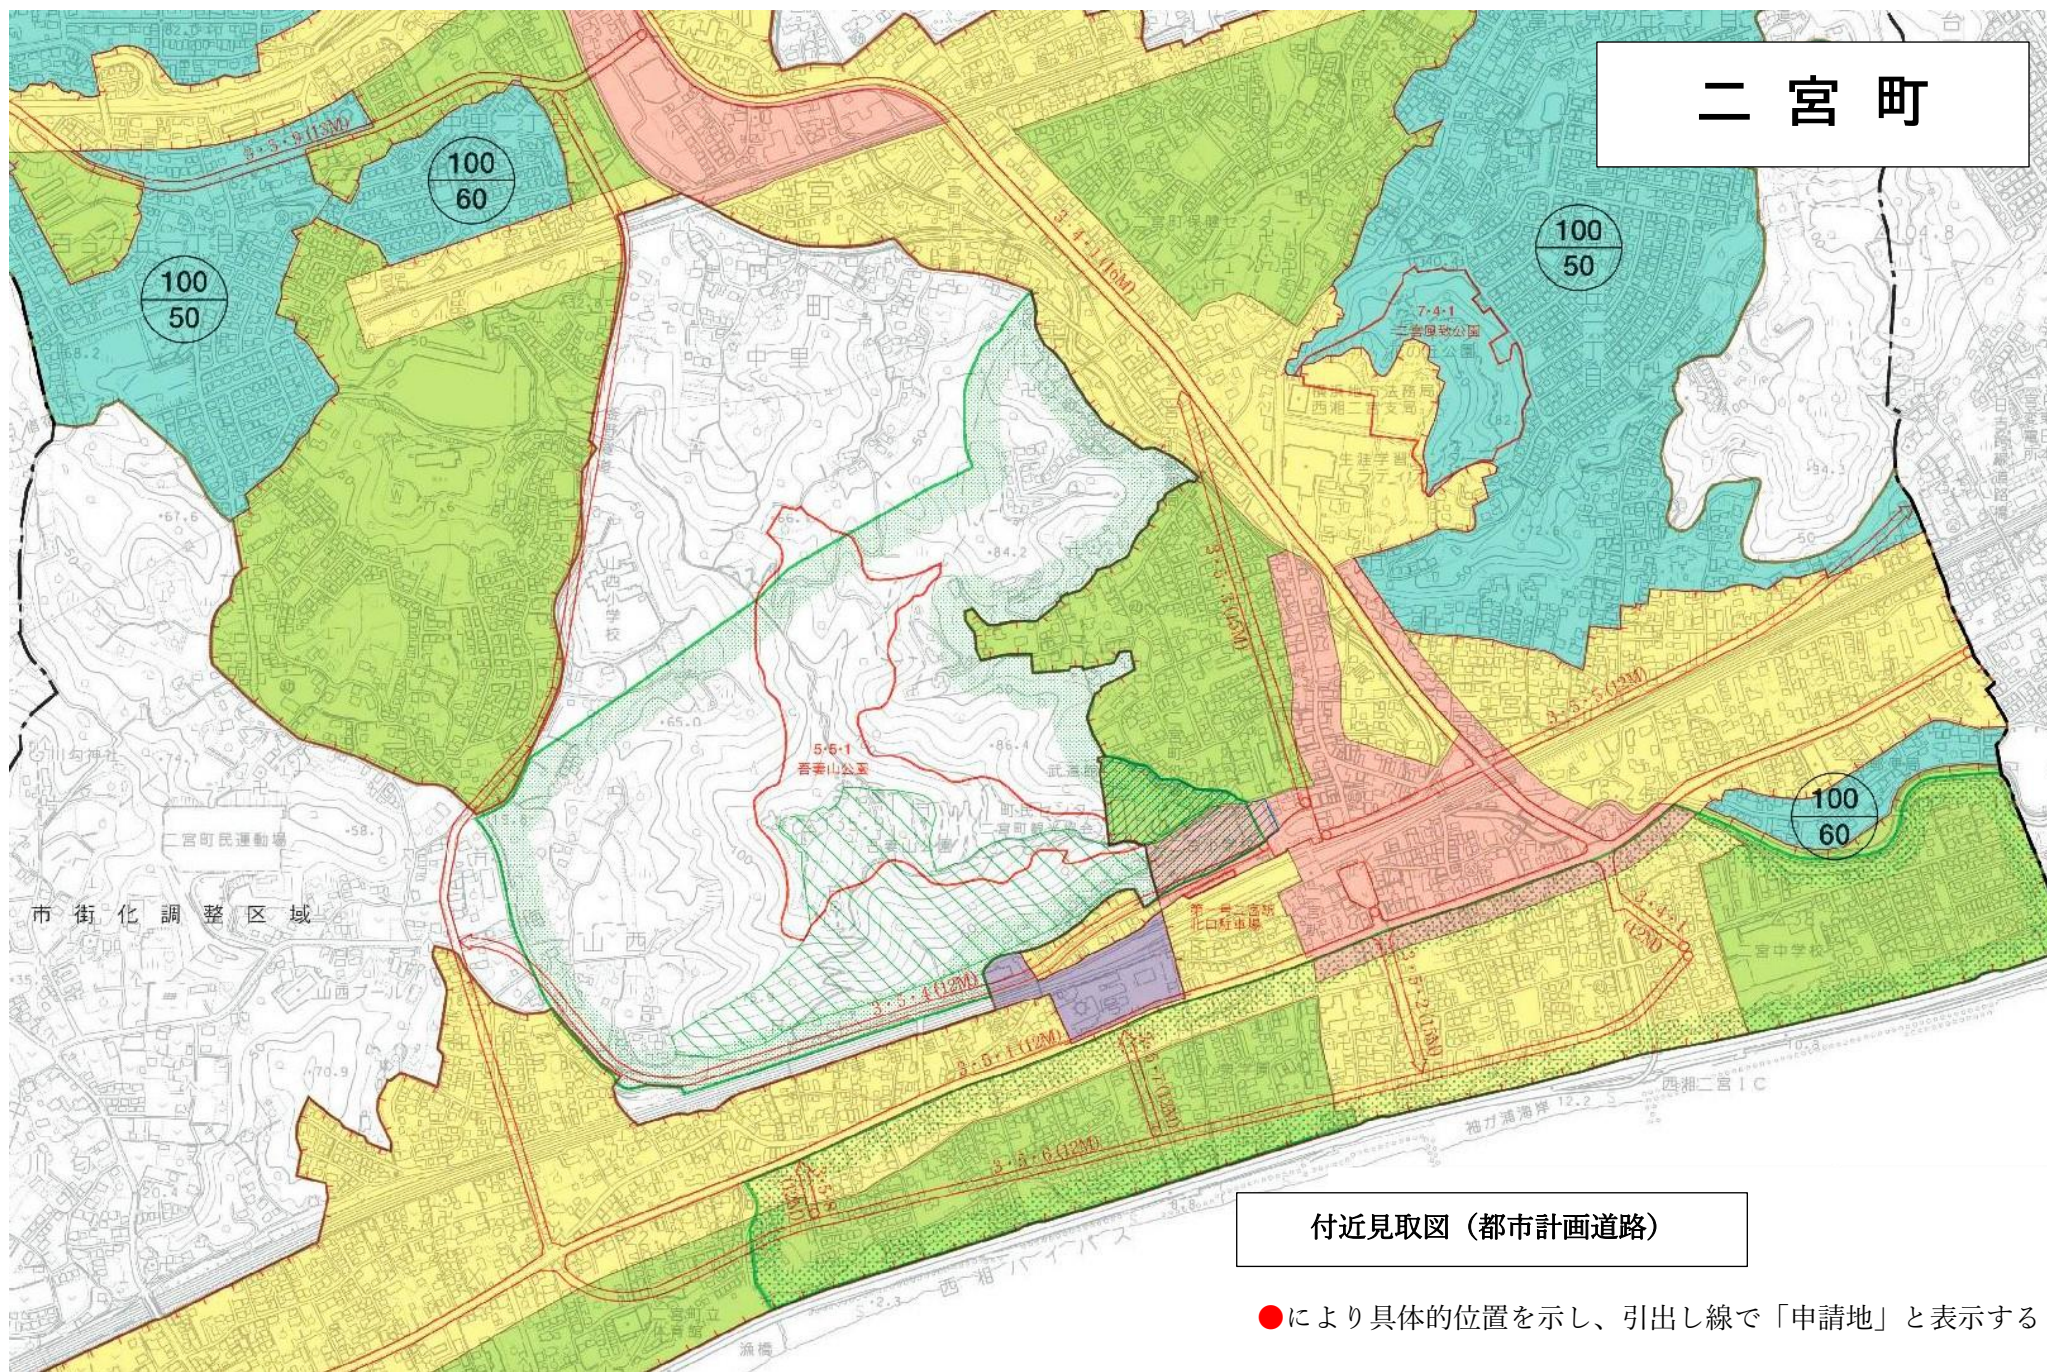

# 二宮町

付近見取図（都市計画道路）

●により具体的位置を示し、引出し線で「申請地」と表示する