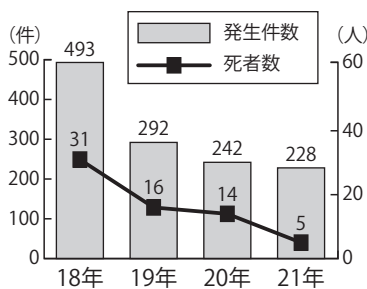

事故から身を守る

秋・冬は、日が落ちるのが早い季節です。

夕方以降に出かける場合は、明るい服装を心がけましょう。

夜中にウォーキングなどをする場合は、ライトなどを持って出ると、さらに安全で、ふとした時にも役立ちます。

11月は飲酒運転根絶強化月間

夢、奪う、ひと口

11月から年末にかけて、忘年会などでお酒を飲む機会が多くなります。

飲酒運転事故の発生件数も、この時期増えます。

あなたの家族や仲間は大丈夫ですか？

いまだに228件発生

平成18年以降の取り締まり強化と社会気運の高まりで、飲酒関係の事故は減少傾向にあります。

しかし、平成21年中に県内で発生した飲酒運転事故は、いまだに228件（死者5名）発生しています。

飲酒運転事故の年別推移

被害者だけでなく、

家族の夢をも奪う

交通事故は被害者の健康だけでなく、将来や夢も奪う可能性があります。