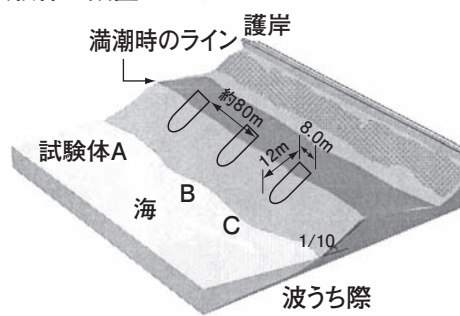

国土交通省と神奈川県では、11月上旬から来年4月まで、大磯プリンスホテルテニスコート前面の海岸で、海岸保全施設の現地試験を実施します。

具体的には、砂浜に岩盤を模した大きな砂袋を設置し、海岸地形の変化や砂の動きの観測と、養浜（人工的に砂を投入し砂浜をつくること）の効果について確認します。

現地試験にご協力を

試験を実施するため、資機材を運び入れる際に、海岸の一部が立ち入り禁止になります。

また、来年4月までの観測期間中は、砂袋や計測機器に触れないようにお願いします。

問い合わせ

京浜河川事務所海岸課
☎045-50314000

※現地試験については、京浜河川事務所ホームページにも掲載しています。

試験体の設置イメージ

この冬のインフルエンザは

「これで予防！」

インフルエンザは、その強い感染力と合併症の危険性から、風邪とは異なる危険なものです。インフルエンザがはやり始める今から、「環境・栄養・休息」に気をつけ、ワクチン接種を受けるなど、しっかり予防しましょう。

ポイント1 「環境」