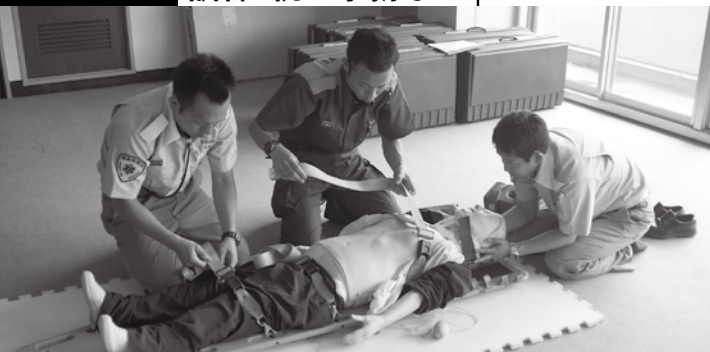

21:00

ミーティング・体力づくり

事務をはじめ、出動時の体制などについてのミーティングや体力づくりなどをします。また、22時以降は交代で事務処理や通信指令室に勤務し、出動できる準備をしています。

8:55 通信指令室・車両との無線試験

無線は出動時の大事な連絡手段です。正常に使えるよう毎日テストします。

13:00 訓練・机上事務など

本番さながらの緊張感のなか、救助の訓練や救急法の訓練をしています。そのほか、机上事務や街頭消火器の点検なども行っています。