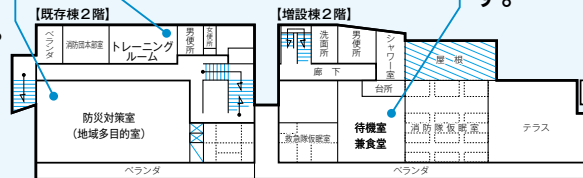

消防本部・消防署案内

防災対策室

有事の際には対策本部を設置するところで、普段は救命講習や訓練などを実施しています。

トレーニングルーム

出動に備え体力づくりをしています。

待機室兼食堂

いつでも出動ができるよう、休憩時などはここで待機します。

2階

消防署事務室

訓練だけでなく多くの事務があるため、机上事務やミーティングをここでしています。

1階

通信指令室

全ての情報を集約しています。119番通報をはじめ、消防署への電話はここで全て受け、緊急車両へ無線連絡もしています。

緊急車両車庫

消防車や救急車、救助工作車などを配備しています。また、雨天時などはここで訓練もします。

知ってる？ 消防のまめ知識

消防車の音の違い

消防車が出動する際の音に違いがあるのを知っていますか？

《ウ〜、カンカン》とサイレンとともに鐘が鳴るのが『火事』、《ウ〜》とサイレンだけ鳴るのが『救助やその他の災害』です。

問い合わせ
消防課庶務班・消防署
(☎72・0015)

消防職員は、皆さんの命・財産を守るため昼夜活動しています。もしもの際は、ためらわず119番通報をお願いします。
また、皆さんも外出や就寝前に火の元を点検するなど、火災予防に心掛けてください。

消防団員になりませんか？

消防団は、住民有志により組織された団体です。さらなる安全・安心なまちづくりのためには、皆さんの協力が欠かせません。

協力いただける方、興味がある方はご連絡ください。

資格 町内在住および在勤で18歳以上の健康な方(大学生含む)

身分手当等 特別職の非常勤職員
被服貸与、報酬、各手当、退職報奨金(一定の在団期間が必要)など