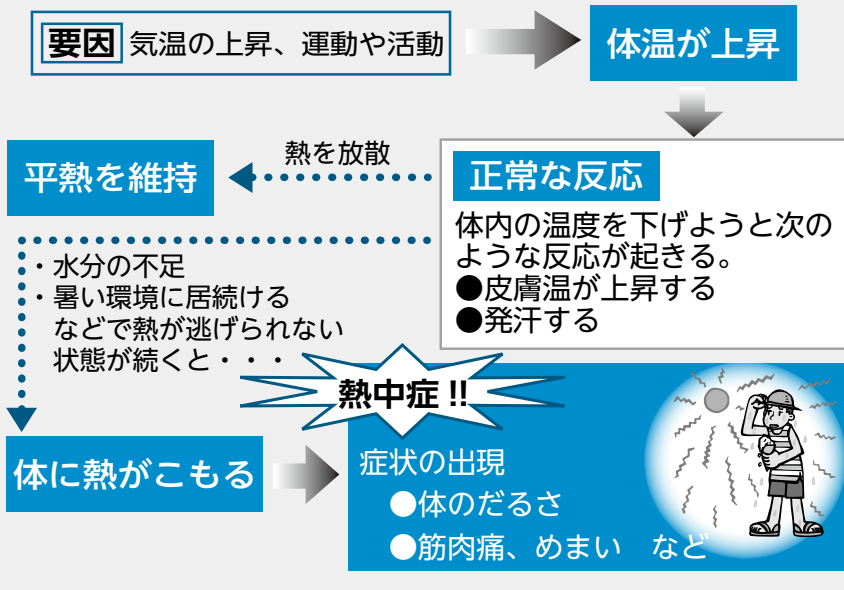

消防車や救急車、救助工作車などを配備しています。また、雨天時などはここで訓練もします。

知ってる？ 消防のまめ知識

消防車の音の違い

消防車が出動する際の音に違いがあるのを知っていますか？

《ウ〜、カンカン》とサイレンとともに鐘が鳴るのが『火事』、《ウ〜》とサイレンだけ鳴るのが『救助やその他の災害』です。

問い合わせ
消防課庶務班・消防署
(☎72・0015)

消防職員は、皆さんの命・財産を守るため昼夜活動しています。もしもの際は、ためらわず119番通報をお願いします。
また、皆さんも外出や就寝前に火の元を点検するなど、火災予防に心掛けてください。

消防団員になりませんか？

消防団は、住民有志により組織された団体です。さらなる安全・安心なまちづくりのためには、皆さんの協力が欠かせません。

協力いただける方、興味がある方はご連絡ください。

資格 町内在住および在勤で18歳以上の健康な方(大学生含む)

身分手当等 特別職の非常勤職員
被服貸与、報酬、各手当、退職報奨金(一定の在団期間が必要)など

熱中症にご用心!

今年の夏も本番を迎え、日に日に気温が上がってきています。

気温が上がると問題になるのが熱中症です。熱中症予防の正しい知識をもち、体調に気をつけることで、今年の夏も健康に過ごしましょう!

室内での熱中症にも注意!

成人にも多い熱中症
県内で、昨年の夏は2,049人が熱中症で搬送されました。
熱中症には、高齢者や子どもがなりやすいと思われるのですが、成人も多く搬送されているのが現状で、年齢を問わず十分な注意が必要です。

熱中症のメカニズム

熱中症を侮らないで
県内では、昨年に熱中症で搬送された人のうち、約40%が病院で点滴投与以上の治療を受け、5%が入院しています。また、2人が命を落としています。
たかが『熱中症』と侮らず、注意しましょう。

どうやって調べるの？

腎臓は栄養素などをろ過する機能を持った器官です。尿たんぱくや血液中のクレアチニン数値を調べることにより、腎臓の状態が分かります。

尿たんぱくって？

栄養分として使用され残ったたんぱく質は、腎臓でろ過された後、さらに尿管で再吸収されるため、尿として排せつされるのはごくわずかです。

しかし、ろ過機能が低下すると、多くのたんぱく質が尿管に送られることで再吸収しきれなくなり、尿で排出される量が増えます。その状態を『尿たんぱく』と言います。