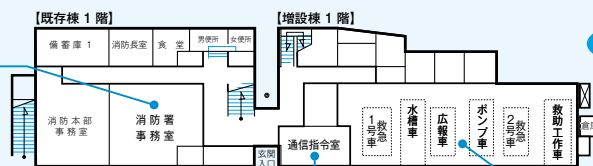

10:00 車両・資器材の点検

消防車や救急車を、いつでも出動できるよう点検します。また、搭載している設備や器材もすべてチェックします。

消防本部・消防署案内

防災対策室

有事の際には対策本部を設置するところで、普段は救命講習や訓練などを実施しています。

トレーニングルーム

出動に備え体力づくりをしています。

待機室兼食堂

いつでも出動ができるよう、休憩時などはここで待機します。

2階

消防署事務室

訓練だけでなく多くの事務があるため、机上事務やミーティングをここでしています。

1階

通信指令室

全ての情報を集約しています。119番通報をはじめ、消防署への電話はここで全て受け、緊急車両へ無線連絡もしています。

緊急車両車庫