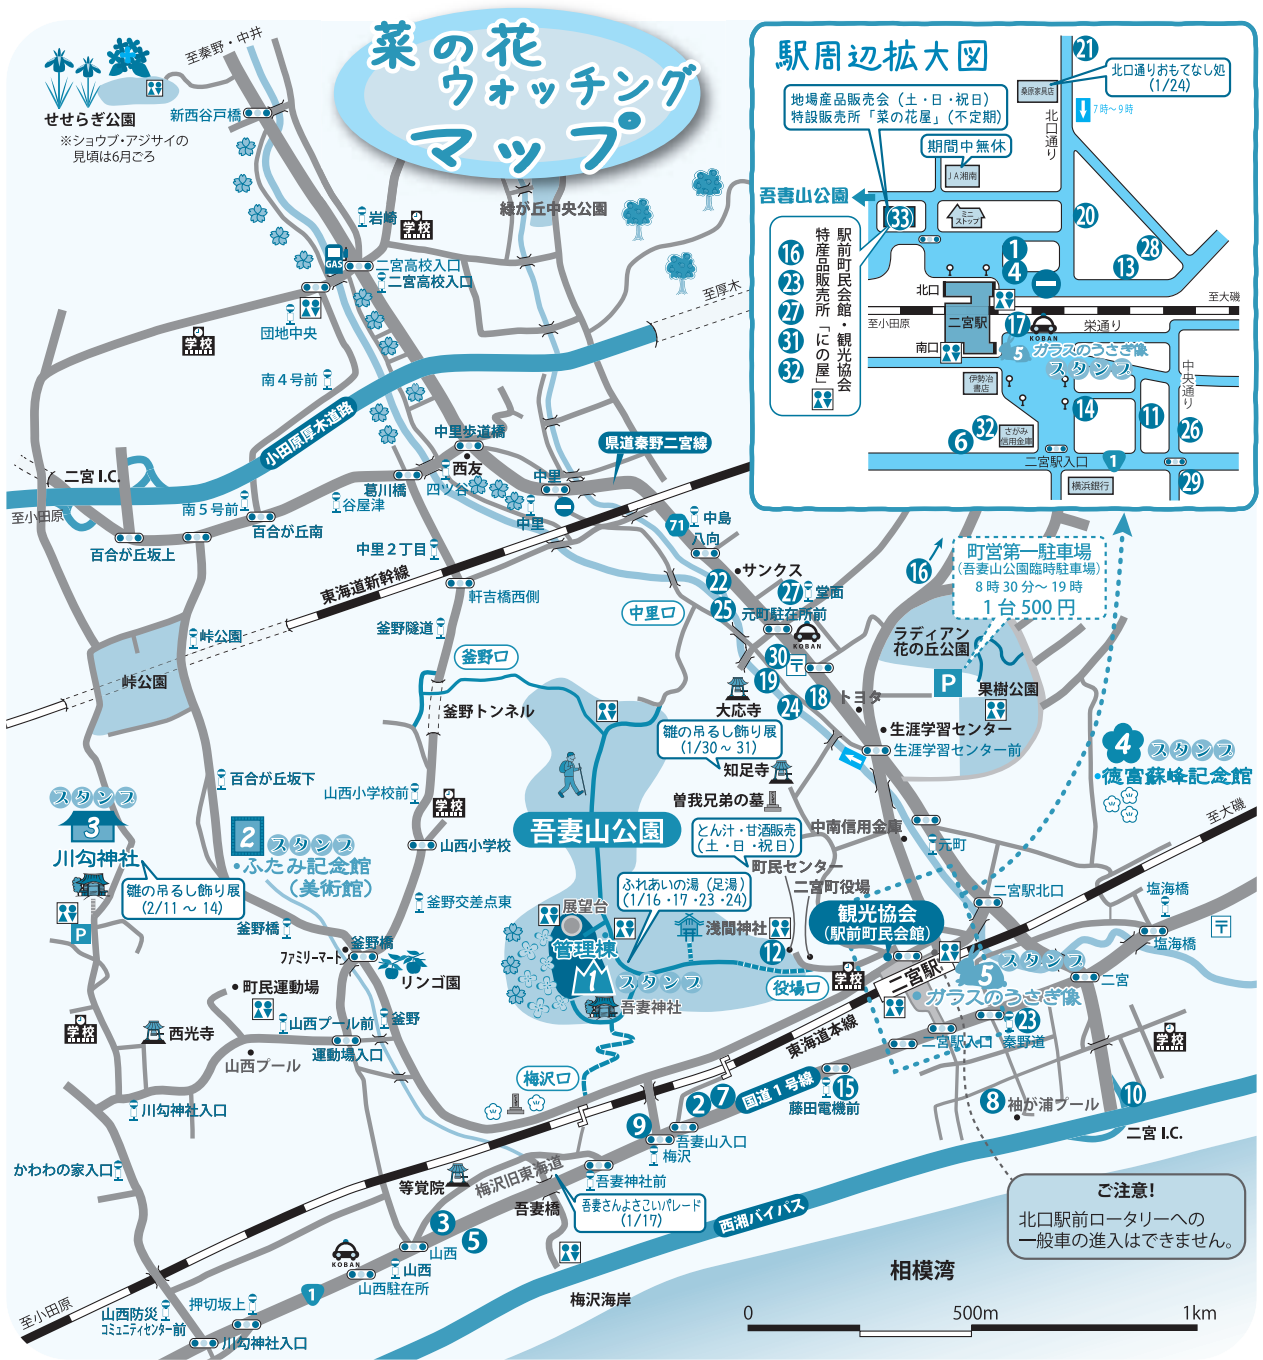

レシートラリー 参加店一覧

① 小松や ..... 和食	⑫ ともしびショップ なのはな ..... 軽食・喫茶	⑲ 万寿屋 ..... 駄菓子・玩具
② 食事処 味さい ..... 地魚・家庭料理	⑬ 喫茶カルチャー ..... 軽食・喫茶	⑳ お米の原徳 ..... 米・炭・味噌
③ 魚料理 にしけん ..... 魚料理	⑭ 喫茶 茶々〇 ..... 軽食・喫茶	㉑ かねきち (にの屋で販売) ..... 漬物
④ 宝亭 ..... 中華	⑮ ギャラリー・カフェ 壺中天 ..... ギャラリー・カフェ	㉒ 田邊 (にの屋で販売) ..... 乾物
⑤ めん屋 生竜 ..... ラーメン	⑯ 京の味 圓山 (にの屋でも販売) ..... 懐石仕出し	㉓ 特産品販売所 にの屋 ..... 特産品
⑥ JAH ..... ラーメン	⑰ 御菜苑 巧味屋 ..... 弁当・惣菜	
⑦ おそば 増田屋 ..... そば	⑱ ミートショップ シミズ ..... 肉・惣菜	
⑧ BALI MODERN AURA ..... フレンチイタリアン	⑳ フーランジェリー ヤマシタ ..... パン	
⑨ リストラテラ ロッカ ..... イタリアン	㉑ 無添加パン屋 むーにゃん ..... パン	
⑩ インディアンレストラン SAGAR ..... カレー	㉒ 芦の屋 ..... 洋菓子・パン	
⑪ 食事とデザート小山小屋 ..... 食事・喫茶	㉓ パティスリー サン・マロー ..... 洋菓子	

主催・園 二宮町観光協会(☎73-1208)、産業振興課商工観光班