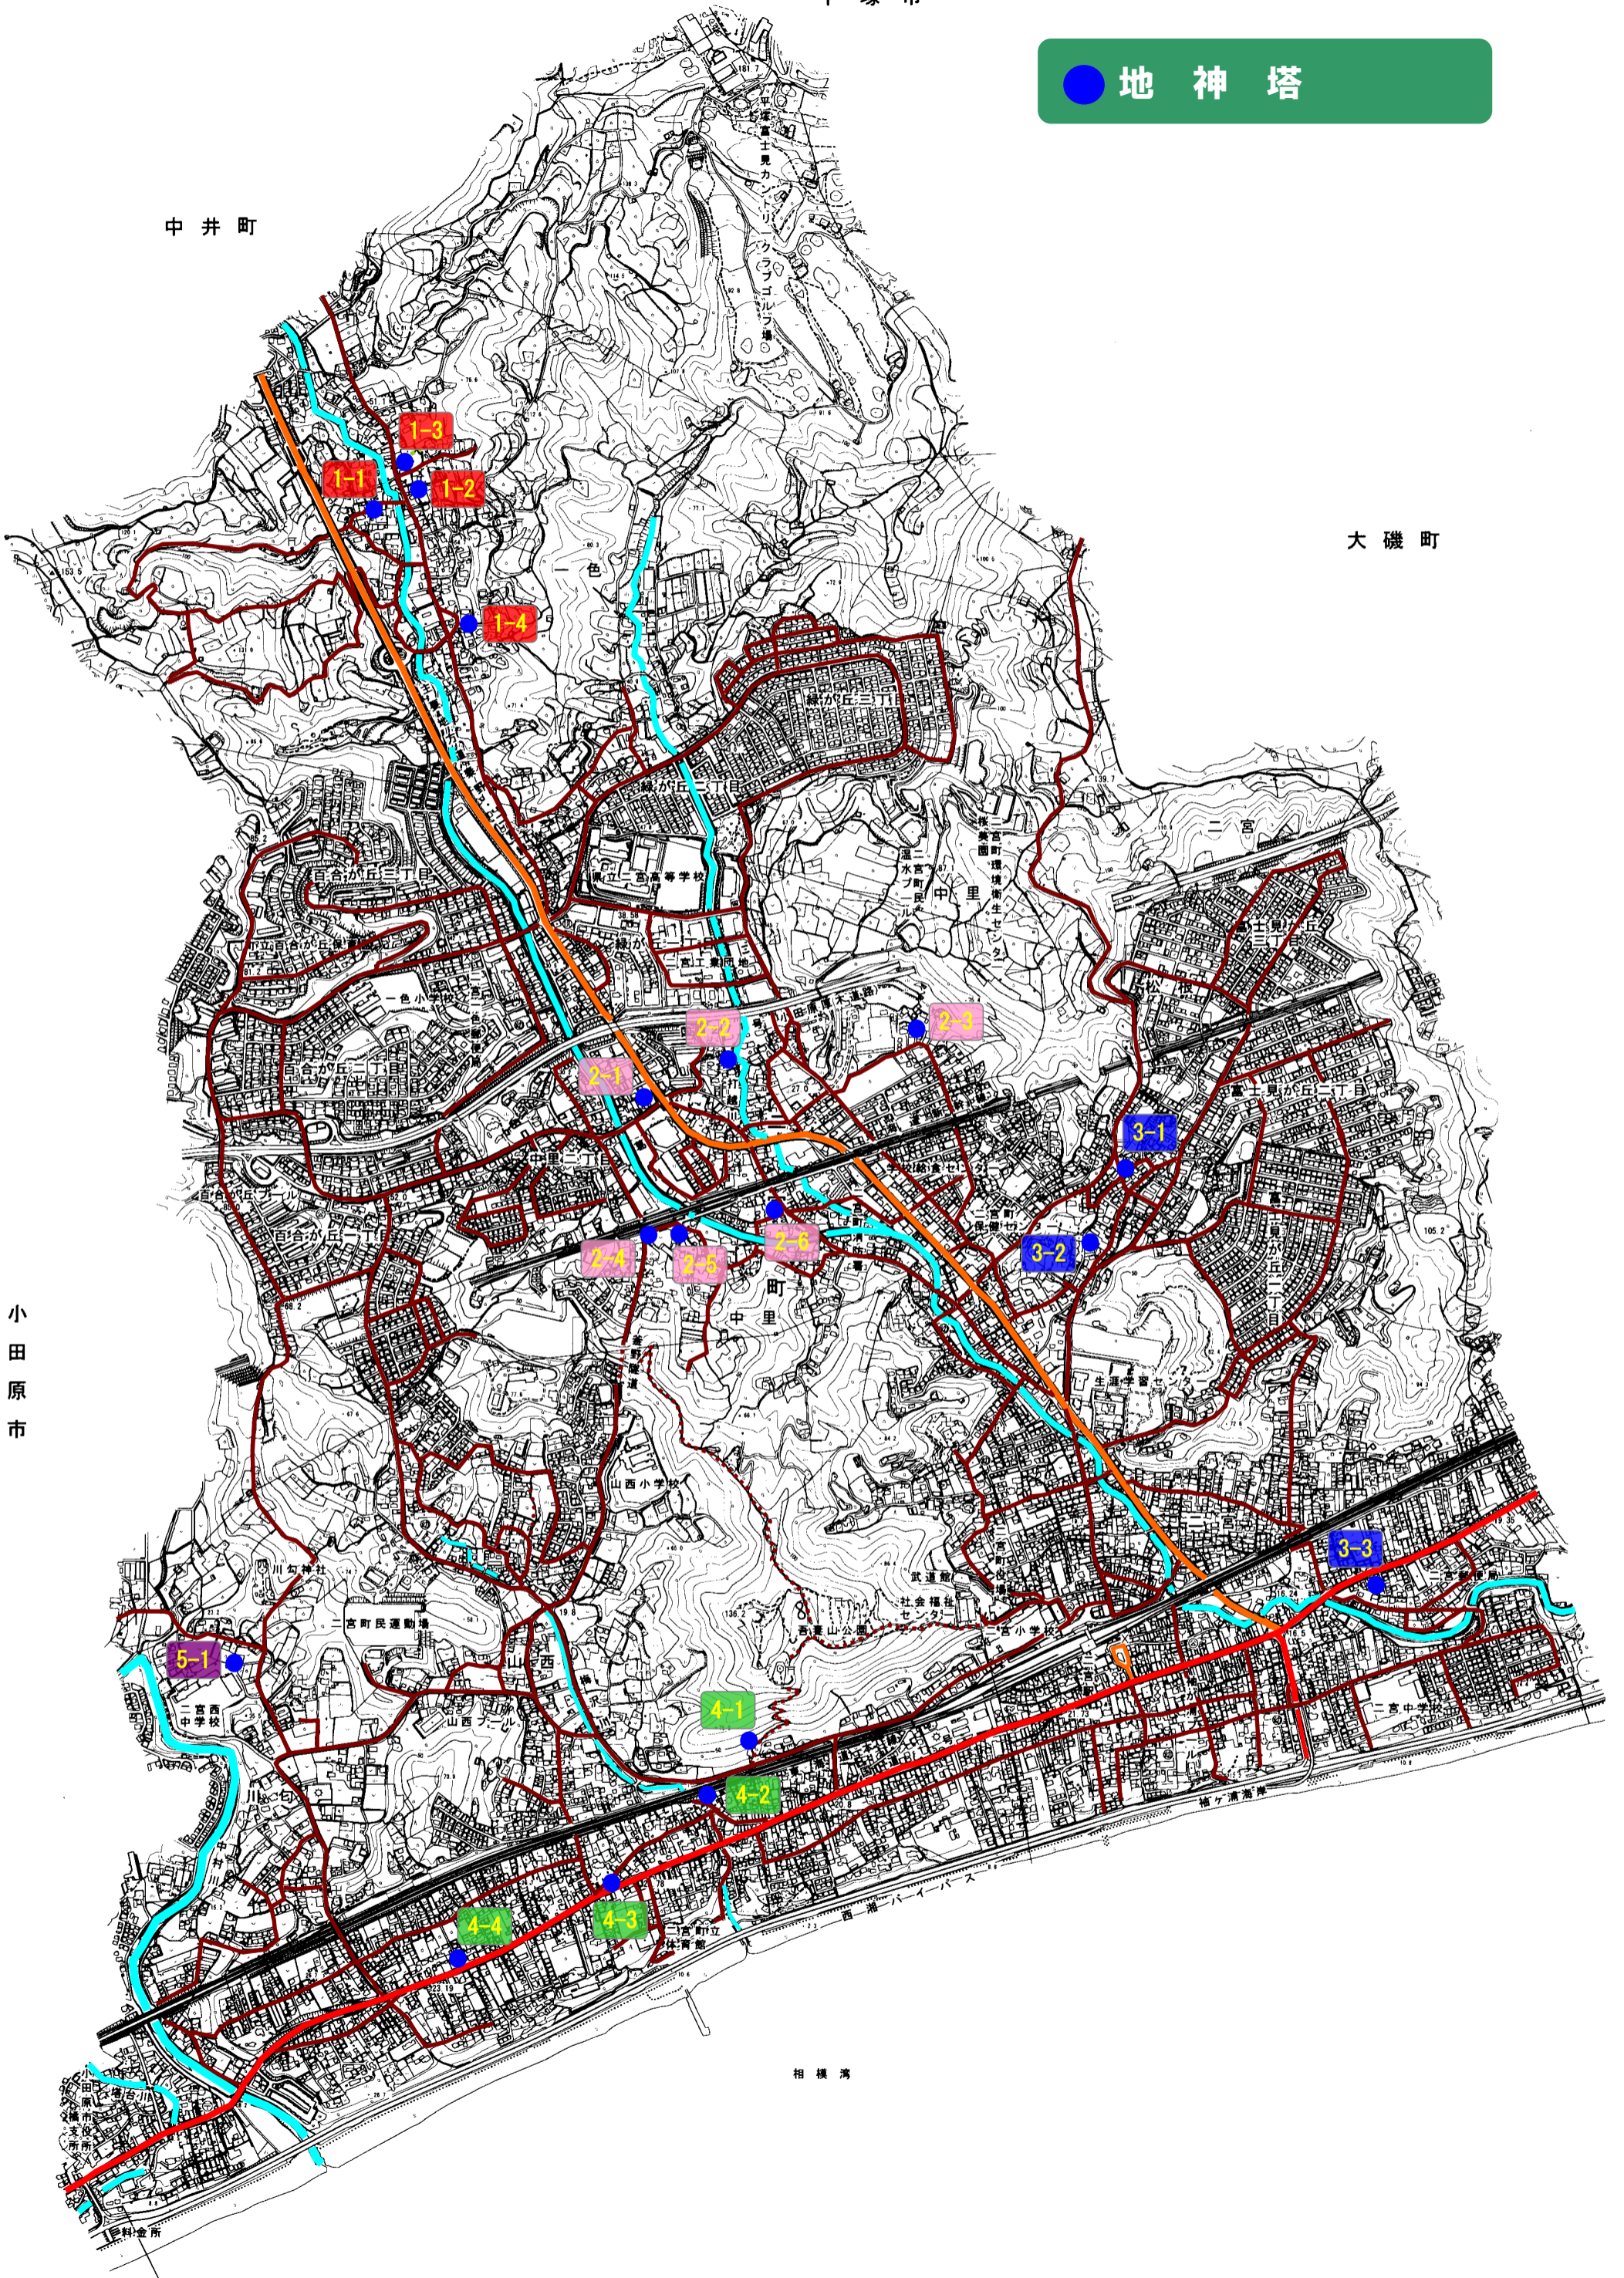

● 地神塔

中井町

大磯町

小田原市

相模湾