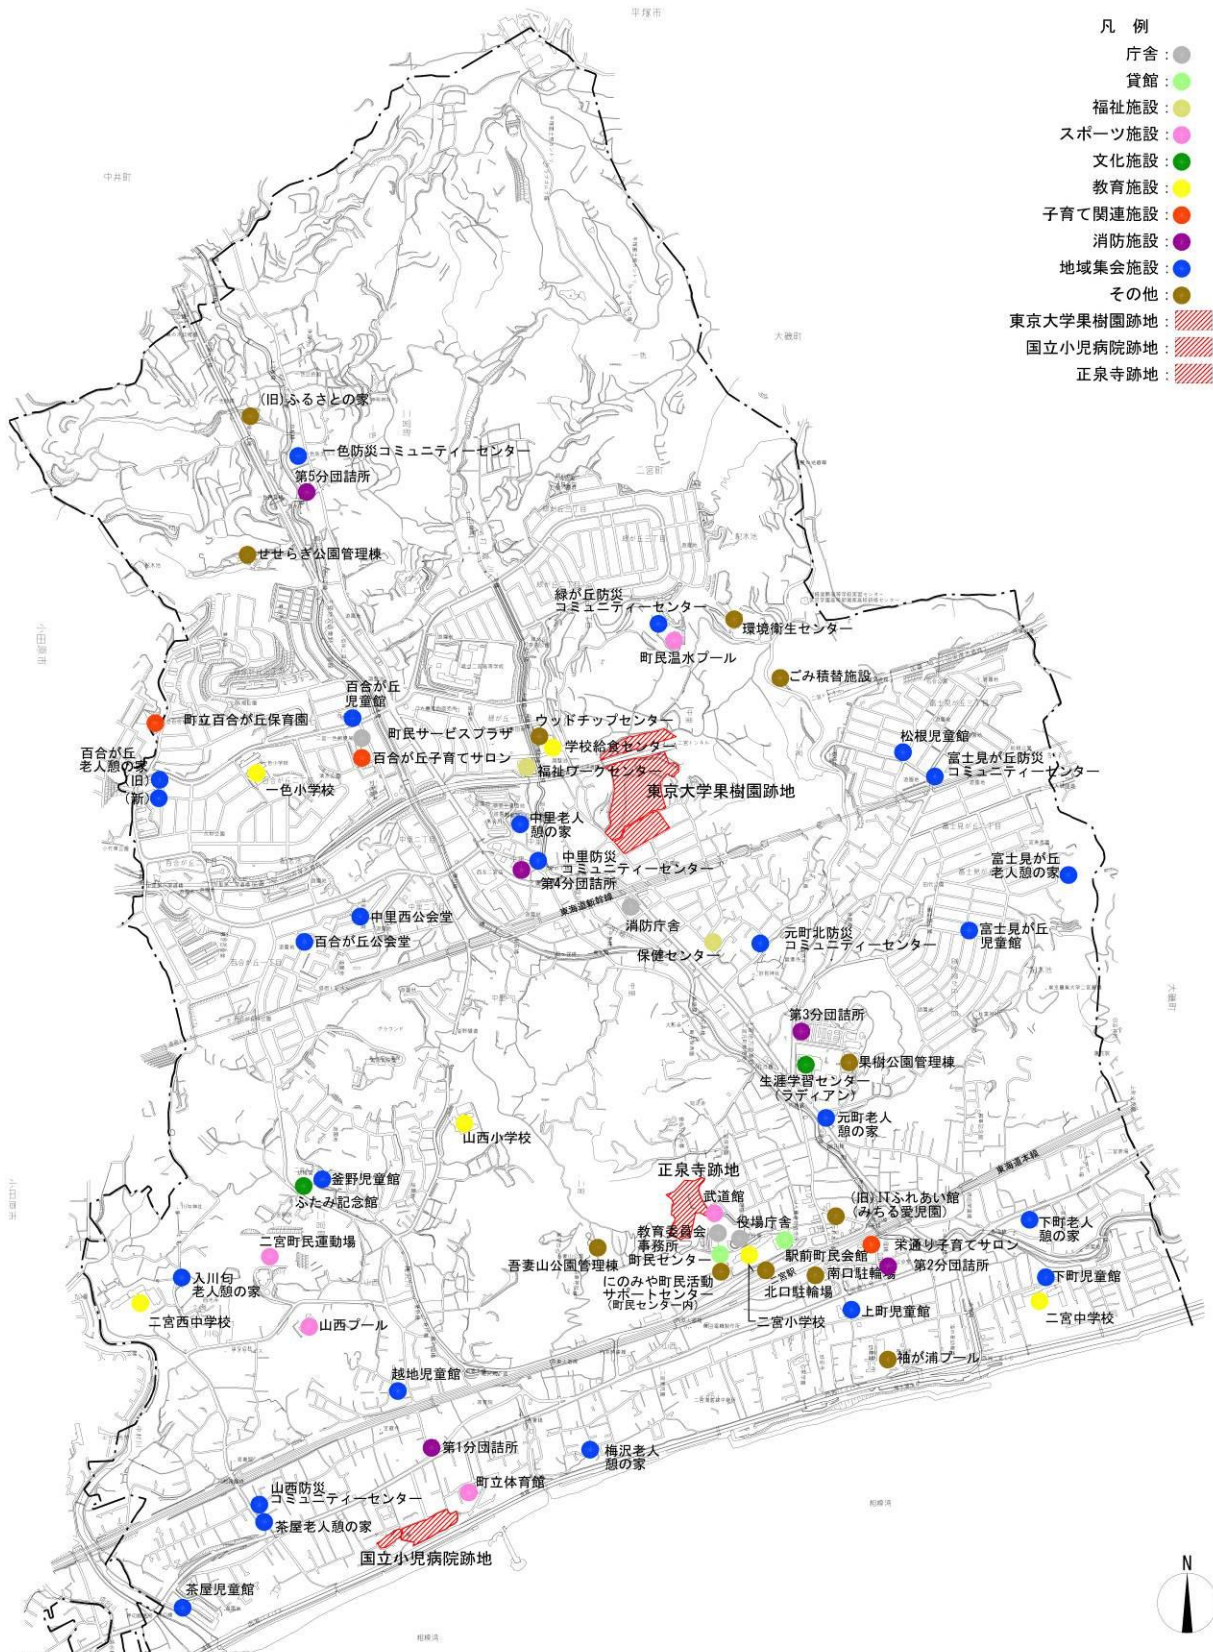

町内の公共施設及び町有地の位置図

- 凡例
- 庁舎：●
 - 貸館：●
 - 福祉施設：●
 - スポーツ施設：●
 - 文化施設：●
 - 教育施設：●
 - 子育て関連施設：●
 - 消防施設：●
 - 地域集会施設：●
 - その他：●
 - 東京大学果樹園跡地：▨
 - 国立小児病院跡地：▨
 - 正泉寺跡地：▨

0 100 200 300 400 500m

分類配置図