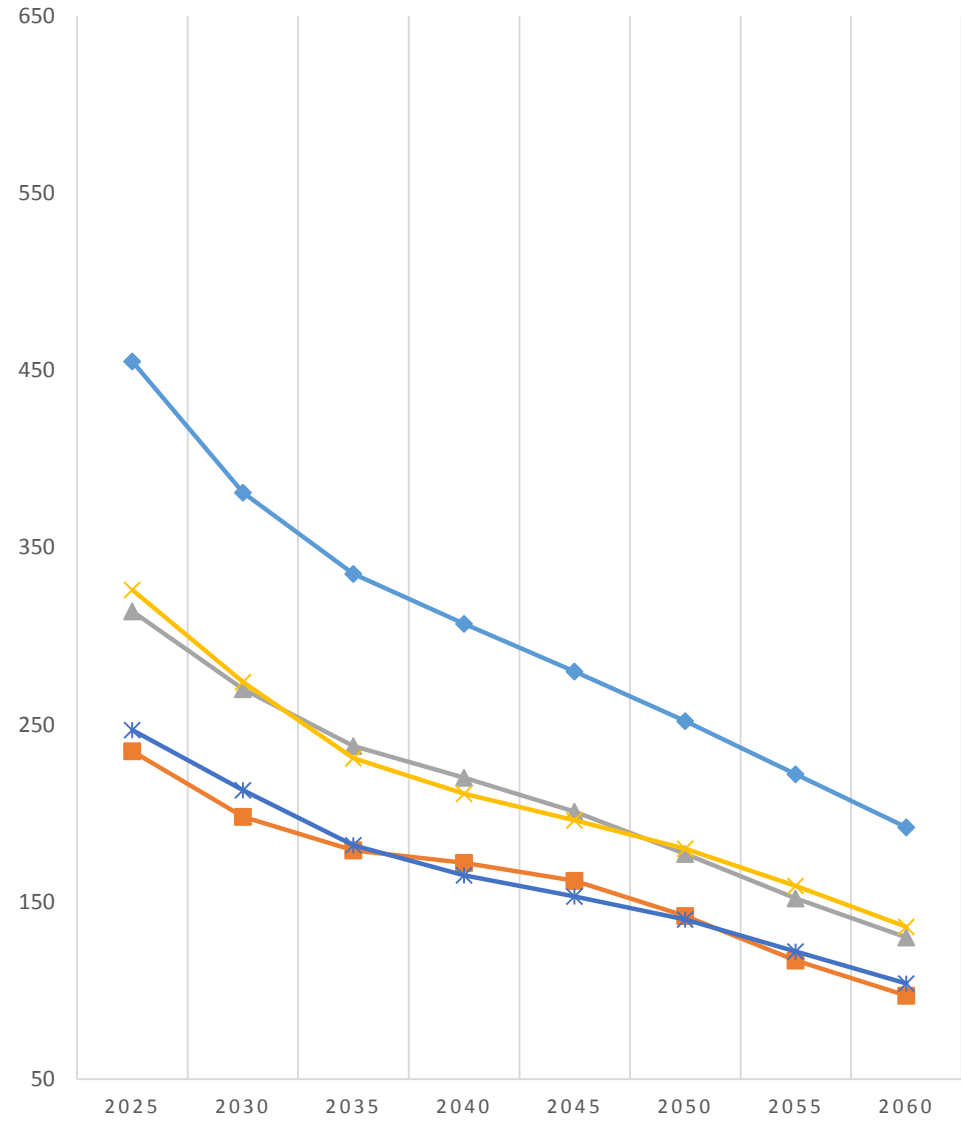

人口減少傾向は
 一色小学区は大きく
 二宮小学区は緩やか

児童生徒数の推移

		二宮小	一色小	山西小	二宮中	二宮西
2025	H37	455	235	314	326	247
2030	H42	381	198	270	274	213
2035	H47	335	179	238	231	182
2040	H52	307	172	220	211	165
2045	H57	280	162	201	196	153
2050	H62	252	142	177	180	140
2055	H67	222	117	152	159	122
2060	H72	192	97	130	136	104

学級数の推移

		二宮小	一色小	山西小	二宮中	二宮西
2025	H37	-3 15	-4 10	12	9	8
2030	H42	12	6	-3 12	9	6
2035	H47	12	6	-4 10	8	6
2040	H52	12	6	-2 8	6	6
2045	H57	-2 12	6	6	6	-1 6
2050	H62	-4 12	6	6	6	-1 6
2055	H67	-2 8	6	6	6	-2 5
2060	H72	6	6	6	6	3

児童・生徒数の推移(2022まで)

二宮小 一色小 山西小 二宮中 二宮西中

児童・生徒数の推移(2060まで)

二宮小 一色小 山西小 二宮中 二宮西中

クラス数の推移(2022まで)

二宮小 一色小 山西小 二宮中 二宮西中

クラス数の推移(2060まで)

二宮小 一色小 山西小 二宮中 二宮西中