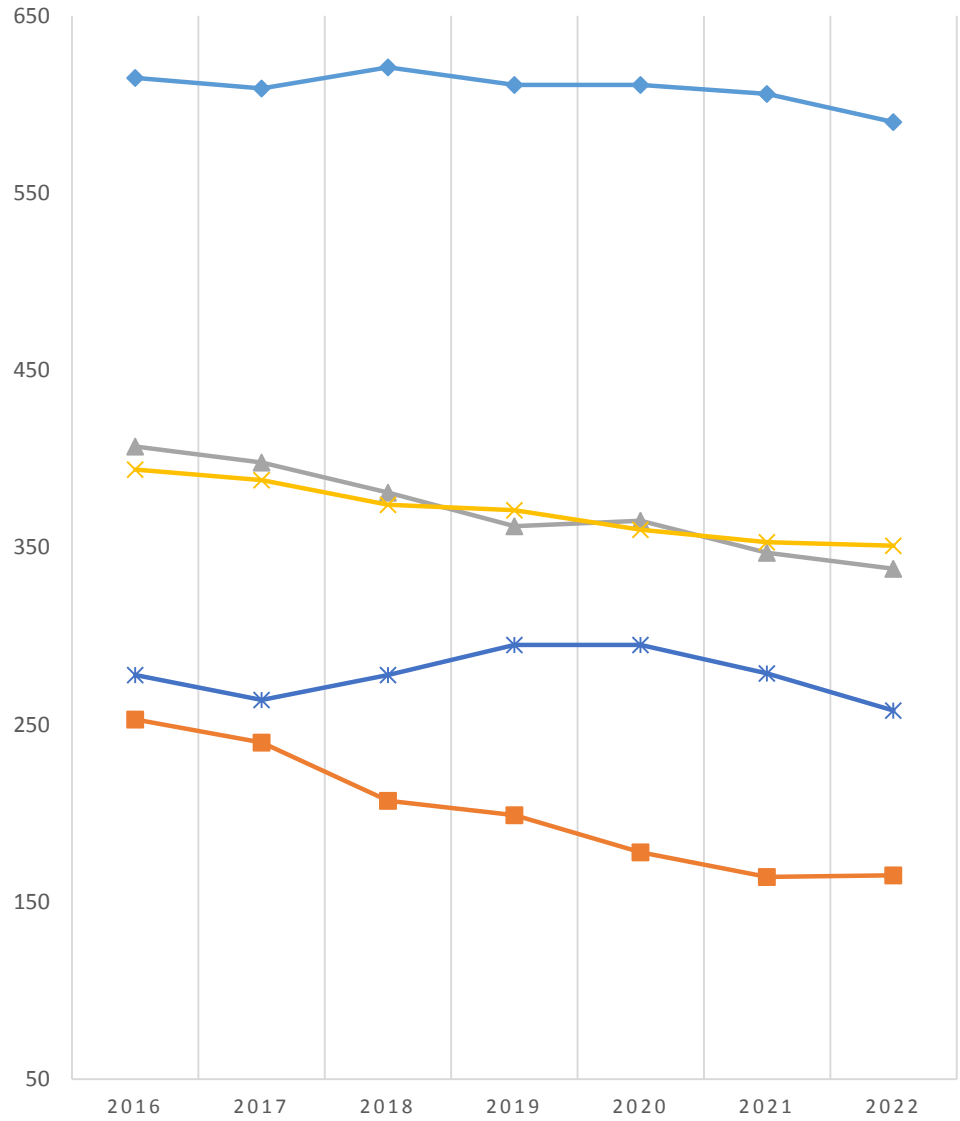

クラス数の推移(2022まで)

児童・生徒数の推移(2022まで)

二宮小 一色小 山西小 二宮中 二宮西中

児童・生徒数の推移(2060まで)