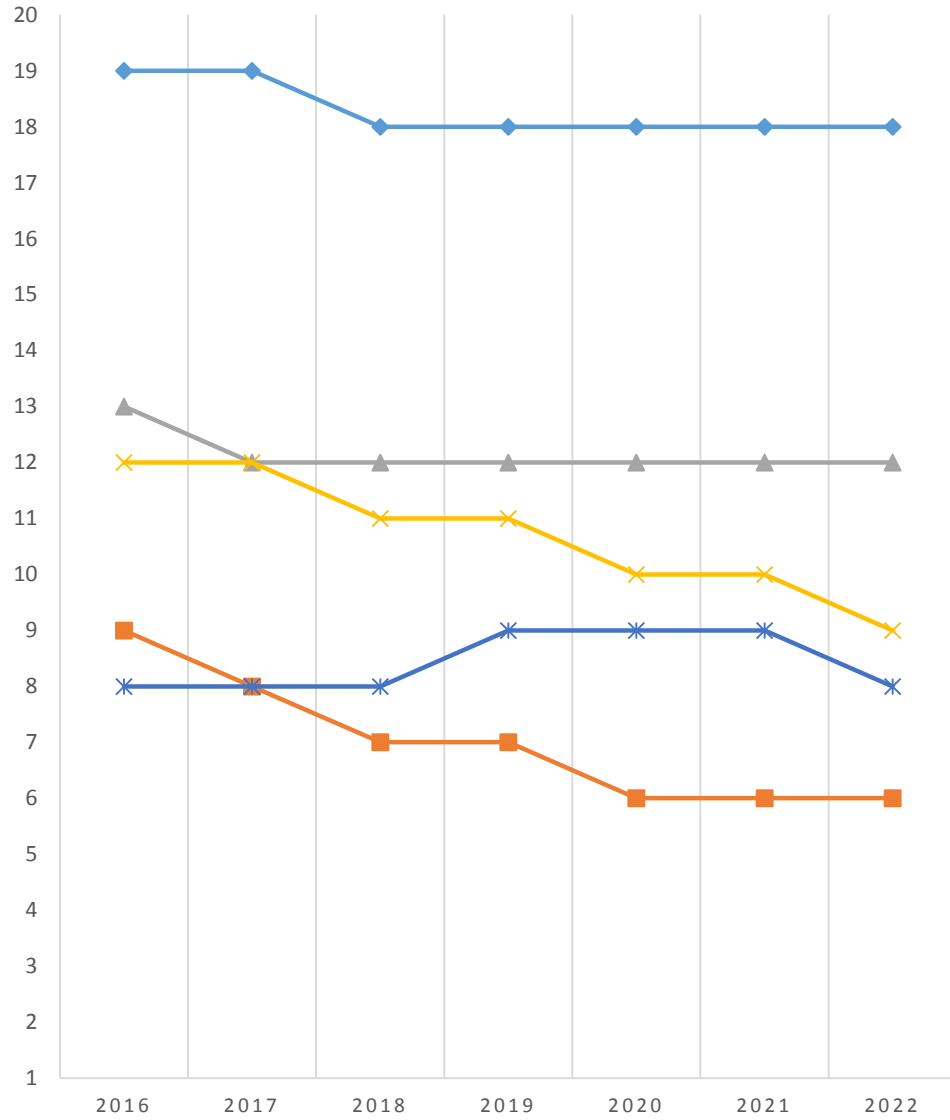

人口減少傾向は
 一色小学区は大きく
 二宮小学区は緩やか

児童生徒数の推移

		二宮小	一色小	山西小	二宮中	二宮西
2025	H37	455	235	314	326	247
2030	H42	381	198	270	274	213
2035	H47	335	179	238	231	182
2040	H52	307	172	220	211	165
2045	H57	280	162	201	196	153
2050	H62	252	142	177	180	140
2055	H67	222	117	152	159	122
2060	H72	192	97	130	136	104

学級数の推移

		二宮小	一色小	山西小	二宮中	二宮西
2025	H37	-3 15	-4 10	12	9	8
2030	H42	12	6	-3 12	9	6
2035	H47	12	6	-4 10	8	6
2040	H52	12	6	-2 8	6	6
2045	H57	-2 12	6	6	6	-1 6
2050	H62	-4 12	6	6	6	-1 6
2055	H67	-2 8	6	6	6	-2 5
2060	H72	6	6	6	6	3

児童・生徒数の推移(2022まで)

二宮小 一色小 山西小 二宮中 二宮西中

児童・生徒数の推移(2060まで)

二宮小 一色小 山西小 二宮中 二宮西中

クラス数の推移(2022まで)

二宮小 一色小 山西小 二宮中 二宮西中

クラス数の推移(2060まで)

二宮小 一色小 山西小 二宮中 二宮西中