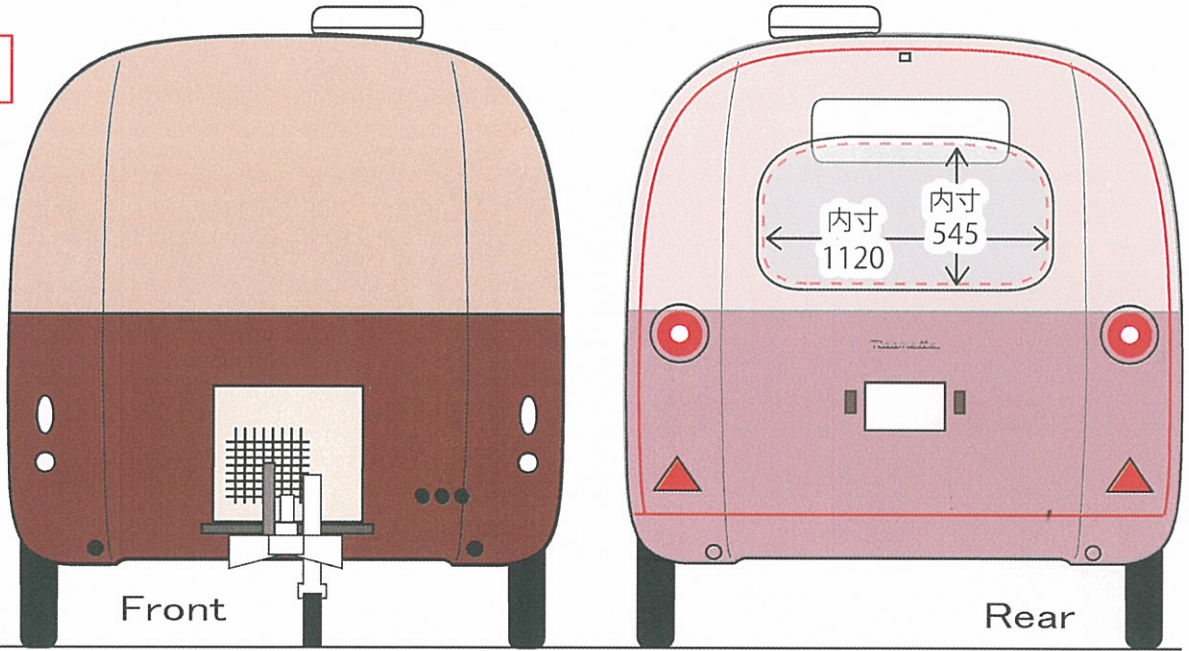

1号車

Roomette ショート 標準仕様 断熱内装あり

CAFRS-0057

外装色

K22-85D

05-30T

ツートーン

位置 側面窓枠下

※モスキートネット
サイド/リア