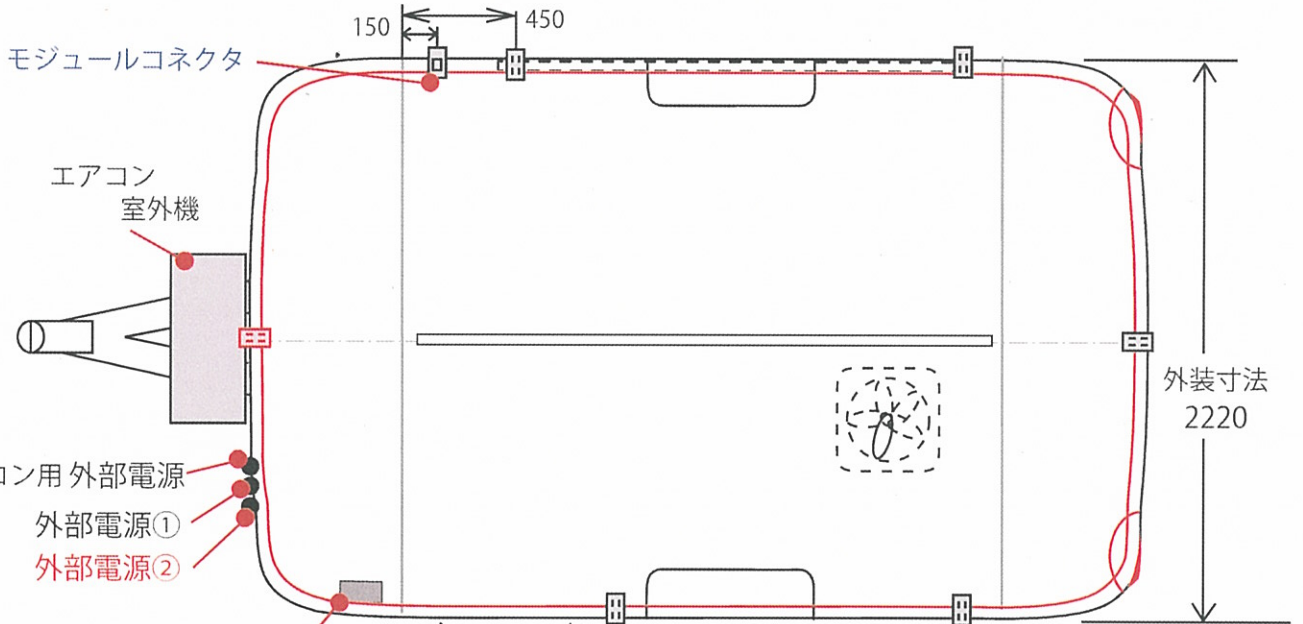

1号車

Roomette ショート 標準仕様 断熱内装あり

CAFRS-0057

外装色

K22-85D

05-30T

ツートーン

位置 側面窓枠下

※モスキートネット
サイド/リア