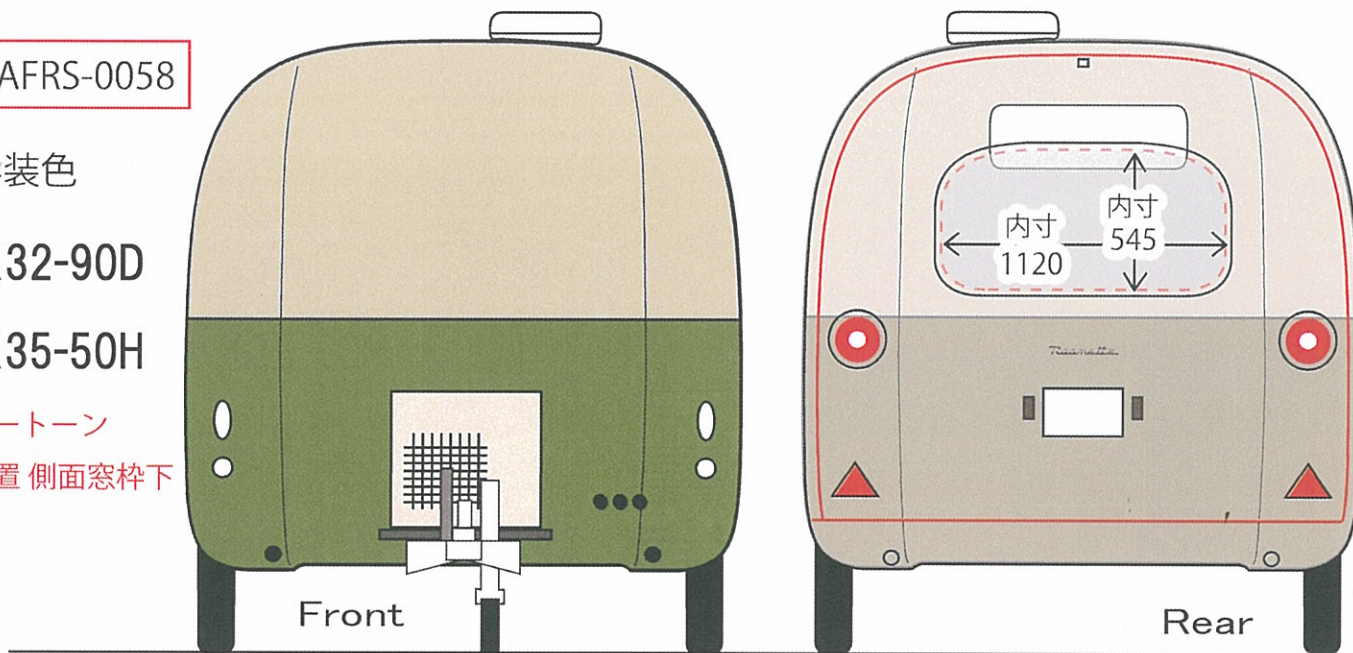

2号車  
 Roomette ショート 標準仕様 断熱内装あり

CAFRS-0058

外装色

K32-90D

K35-50H

ツートーン

位置 側面窓枠下

※モスクートネット  
 サイド/リア