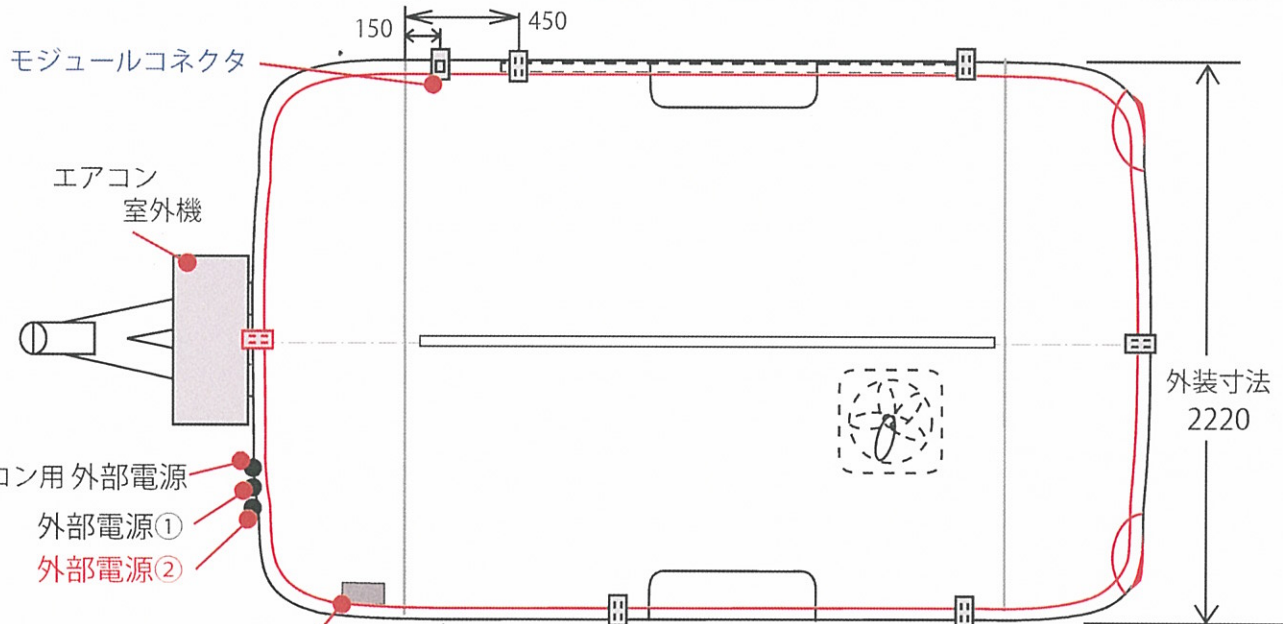

2号車  
 Roomette ショート 標準仕様 断熱内装あり

CAFRS-0058

外装色

K32-90D

K35-50H

ツートーン

位置 側面窓枠下

※モスクートネット  
 サイド/リア