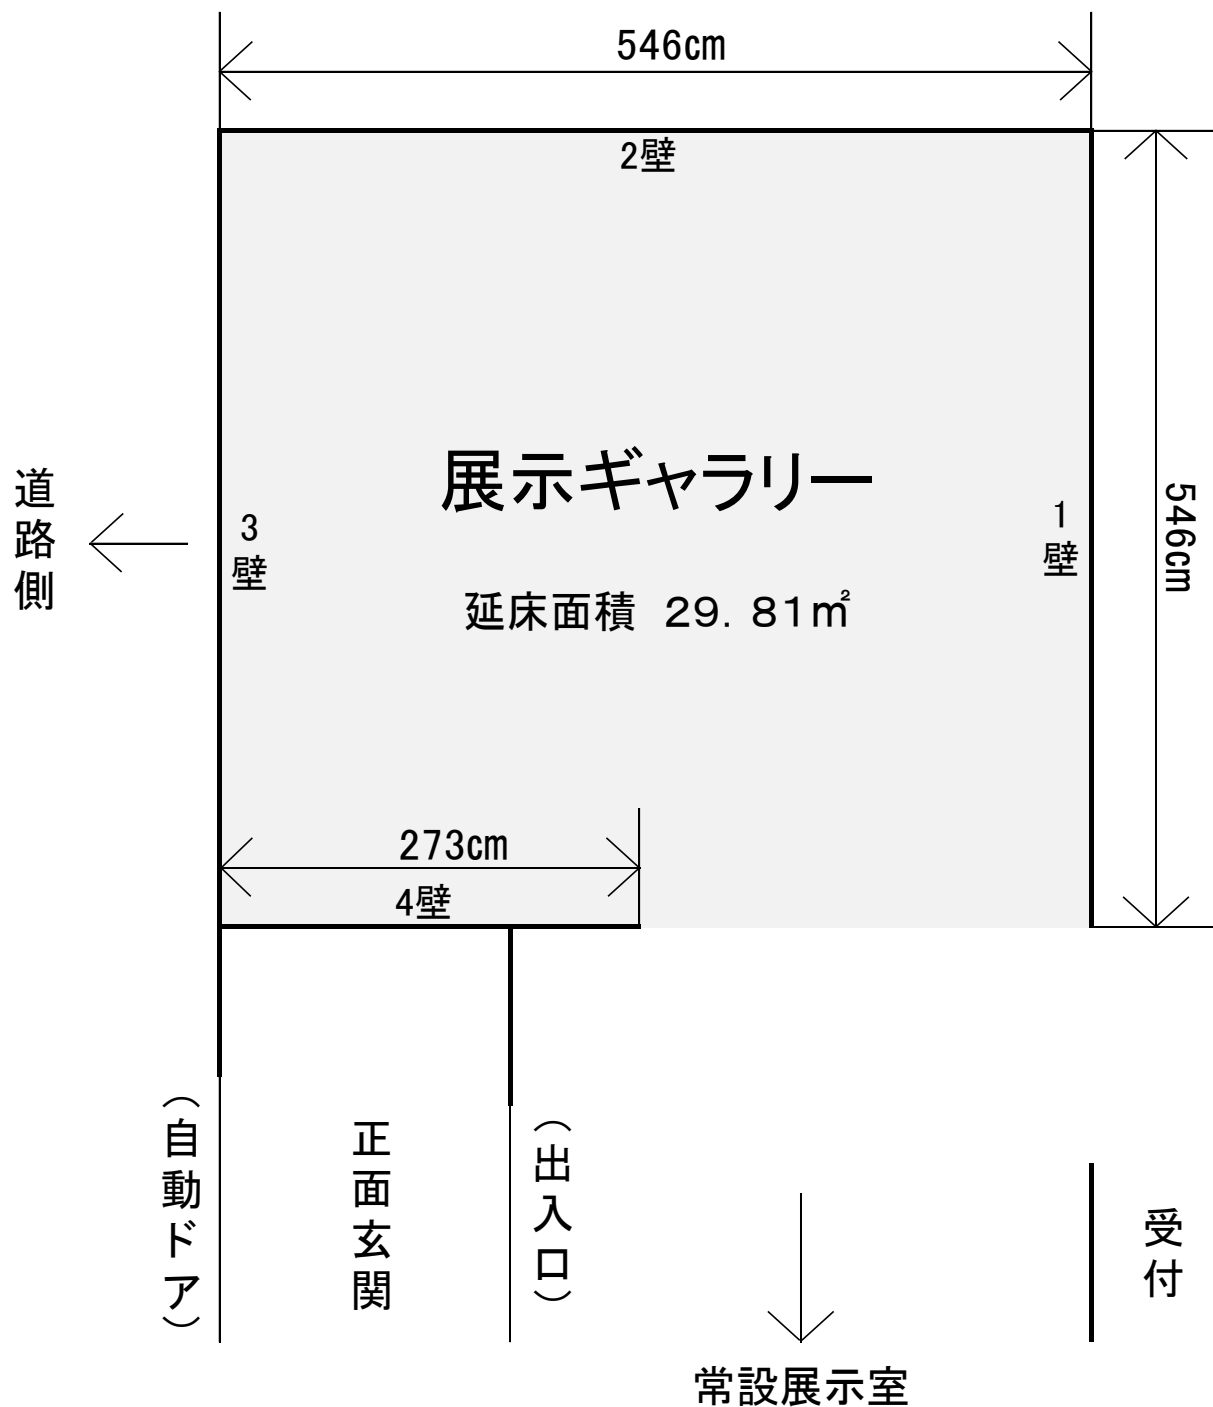

■展示ギャラリー平面図

◇展示ギャラリーの高さ：270 cm（床からワイヤー用レールまで）

◇展示ギャラリーの入口：高さ270 cm × 幅273 cm

◇正面玄関自動ドア：高さ220 cm × 幅110 cm

◇2壁については、画鋲やピン等を使用することはできません。