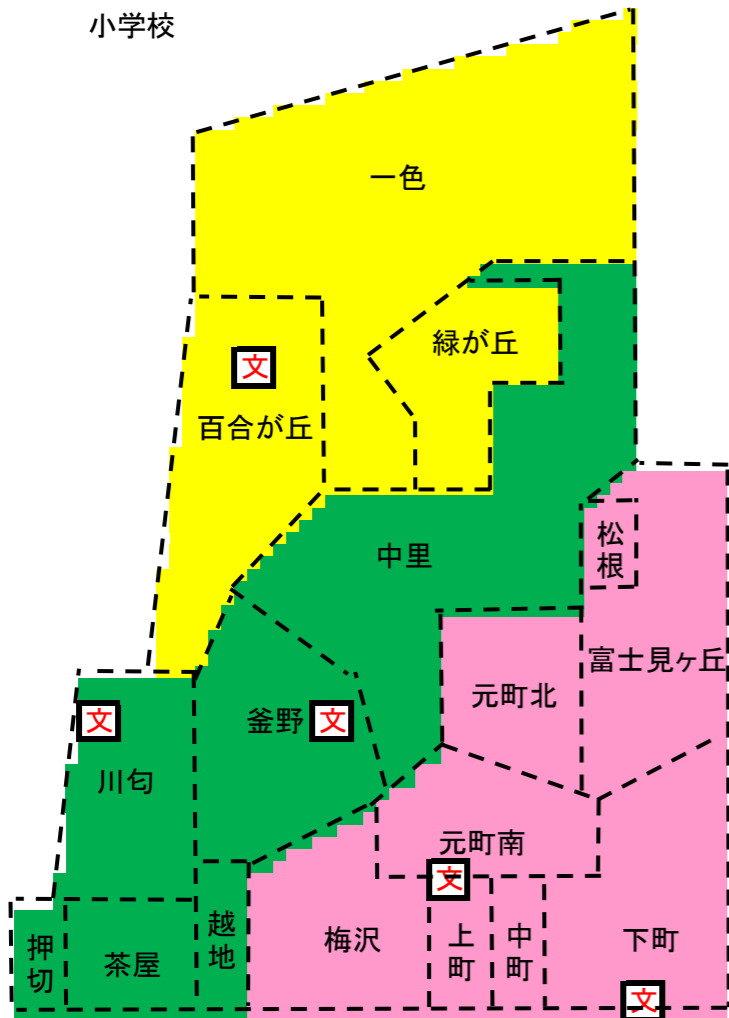

通学区域の変更について

現行の学区では2020年に一色小学校が単級化する。

一色小学校区及び山西小学校区を統合。
2030年頃までの児童数は標準規模とできる。
2060年頃までは、単級化が起こらない。

*一色地区・緑が丘地区のみ二宮西中学校に再編。