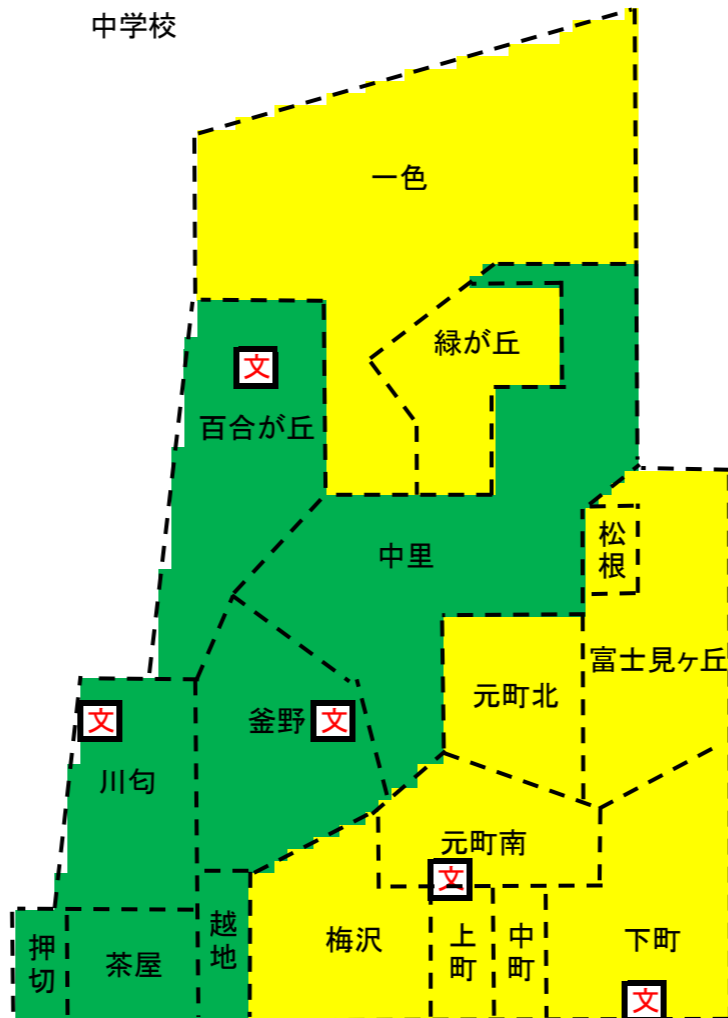

通学区域の変更について

現行の学区では2020年に一色小学校が単級化する。

一色小学校区及び山西小学校区を統合。
2030年頃までの児童数は標準規模とできる。
2060年頃までは、単級化が起こらない。

*一色地区・緑が丘地区のみ二宮西中学校に再編。