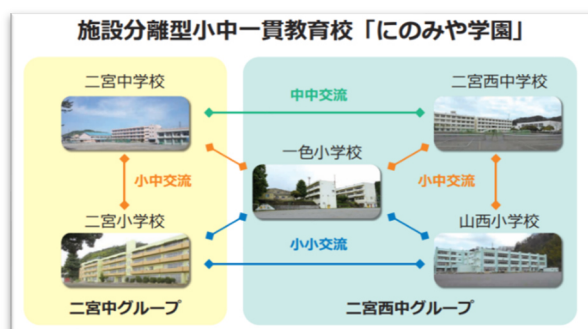

# にのみや学園通信

## 「にのみや学園」開校

4月7日(金)に施設分離型小中一貫教育校「にのみや学園」の開校式が行われました。開校式は役場から配信され、町内の全小中学校の児童生徒約1800名がオンラインで参加しました。(町内の小中学校のすべての学級がオンラインで参集した初めての機会となりました)

村田町長からの開校宣言の後、藤田和人にのみや学園長(二宮西中学校長)や二宮西中学校の生徒会長の西山篤人さんから挨拶がありました。

**藤田和人にのみや学園長(二宮西中学校長)**「にのみや学園内の子どもたちはみんな仲間。小中学校の9年間の学びをとぎれることなく、しっかりつないでいくことで、子どもたちが安心して過ごせるようになります。過ごす学校は違いますが、心の中ではつながっていきましょう。」

**西山篤人さん(二宮西中学校生徒会長)**「中学の先輩はとても優しいです。今後予定されている交流の機会では、他学年や他の学校の人と話すチャンスだと思って交流を深めていきましょう。教育目標「認め合い 高め合う 二宮の子」の実現に向けて、友達のいいところをほめたり、小さな認め合いから始めていきましょう。小中学生のつながりを大切に、町を一緒に盛り上げていきましょう!」

参加していた小学校1年生の子どもたちも画面を通して他校にいる友達を見つけたようで、お別れしたのではなく、にのみや学園としてずっと仲間であることを実感していたようです。

にのみや学園として、他校同士の**横のつながり**、小中学校間の**縦のつながり**を大切にすることで、安心して学べる環境づくりに努めてまいります。

開校式動画 URL <https://www.youtube.com/watch?v=QeoCzlnrJPc>