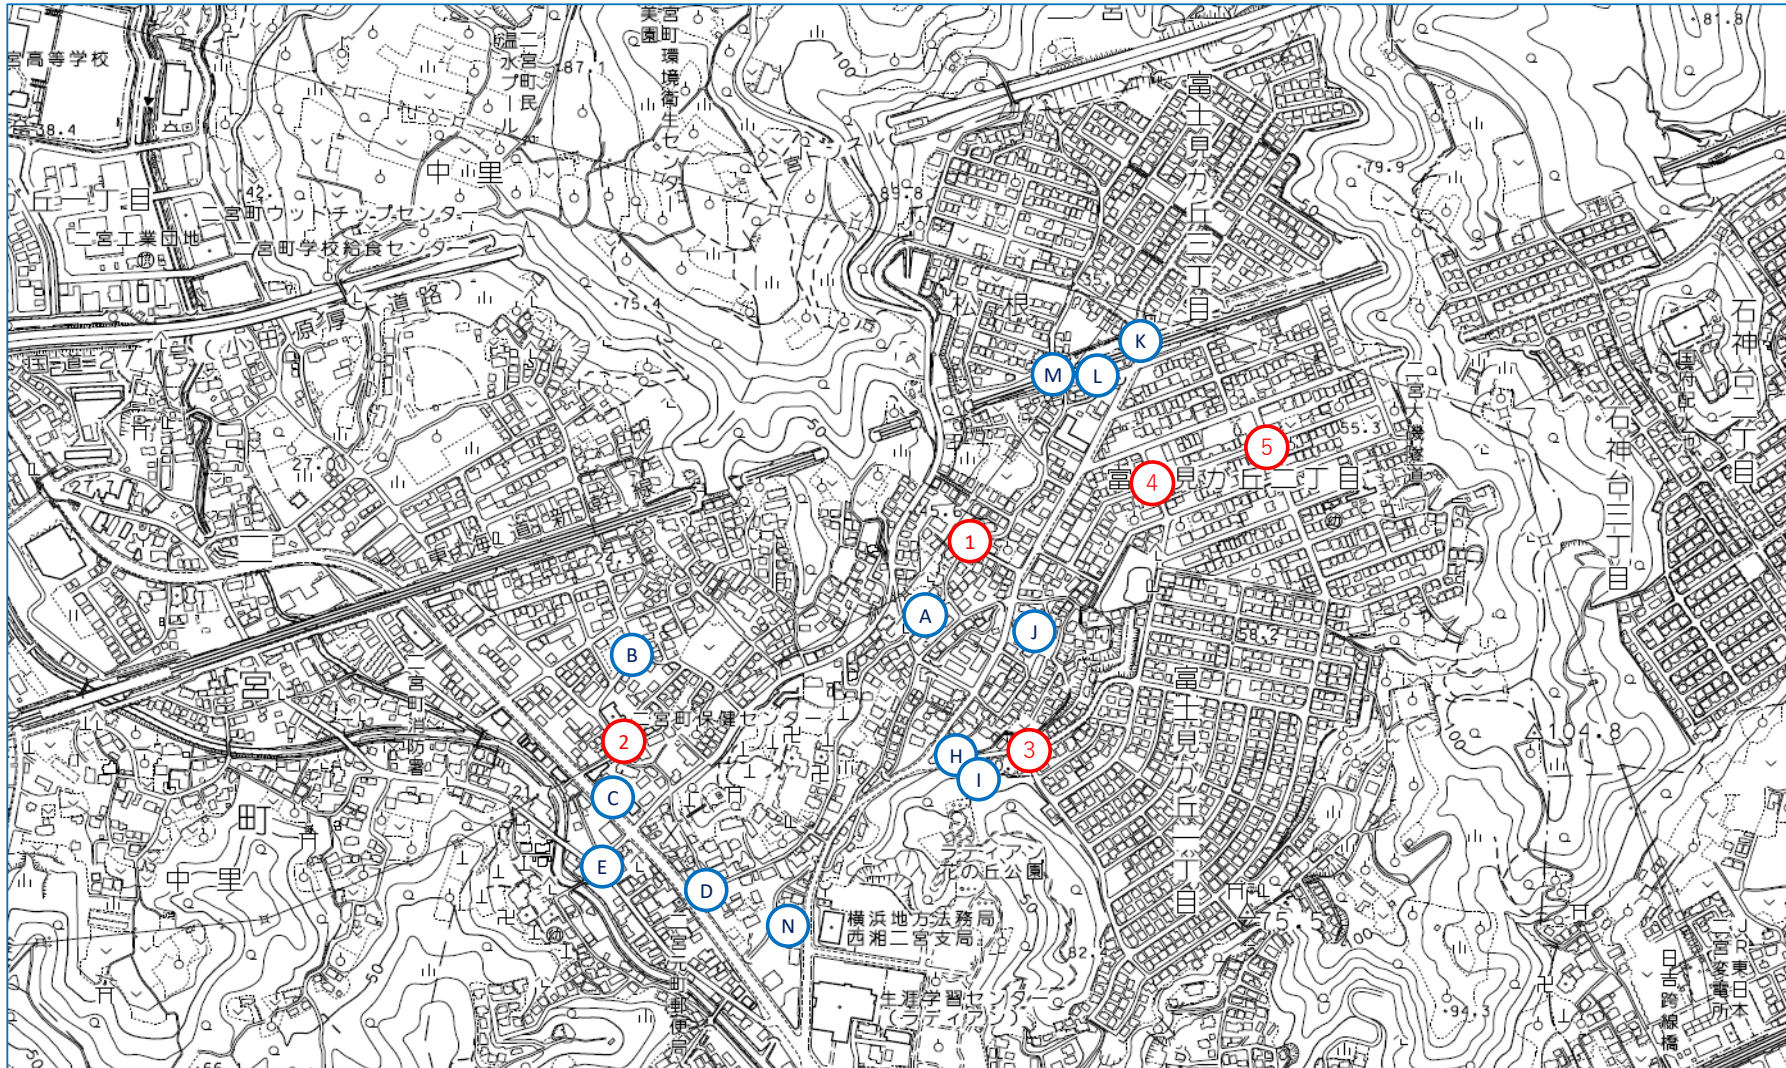

○ 二宮小学校学区

①～⑨ 合同点検箇所

A～W その他箇所

参考資料 1

○ 二宮小学校学区

①～⑨ 合同点検箇所

A～W その他箇所

参考資料 1

○ 一色小学校学区

①～④ 合同点検箇所

参考資料 1

A～J その他箇所

○ 山西小学校学区

① 合同点検箇所

参考資料 1

A~F その他箇所

○ 二宮中学校学区

① 合同点検箇所

A~G その他箇所

参考資料 1

○ 二宮西中学校学区

① 合同点検箇所

参考資料 1

A~G その他箇所

○ 二宮西中学校学区

① 合同点検箇所

参考資料 1

A~G その他箇所