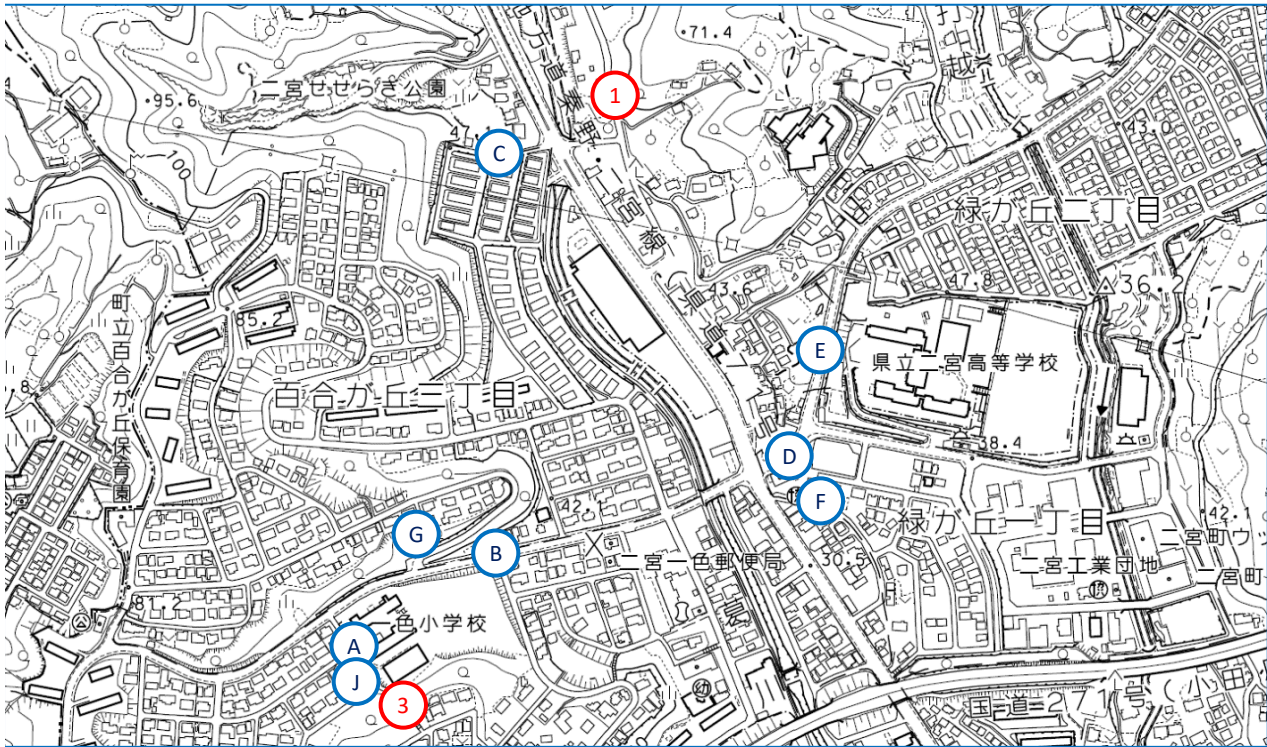

○ 一色小学校学区

①～④ 合同点検箇所

参考資料 1

A～J その他箇所