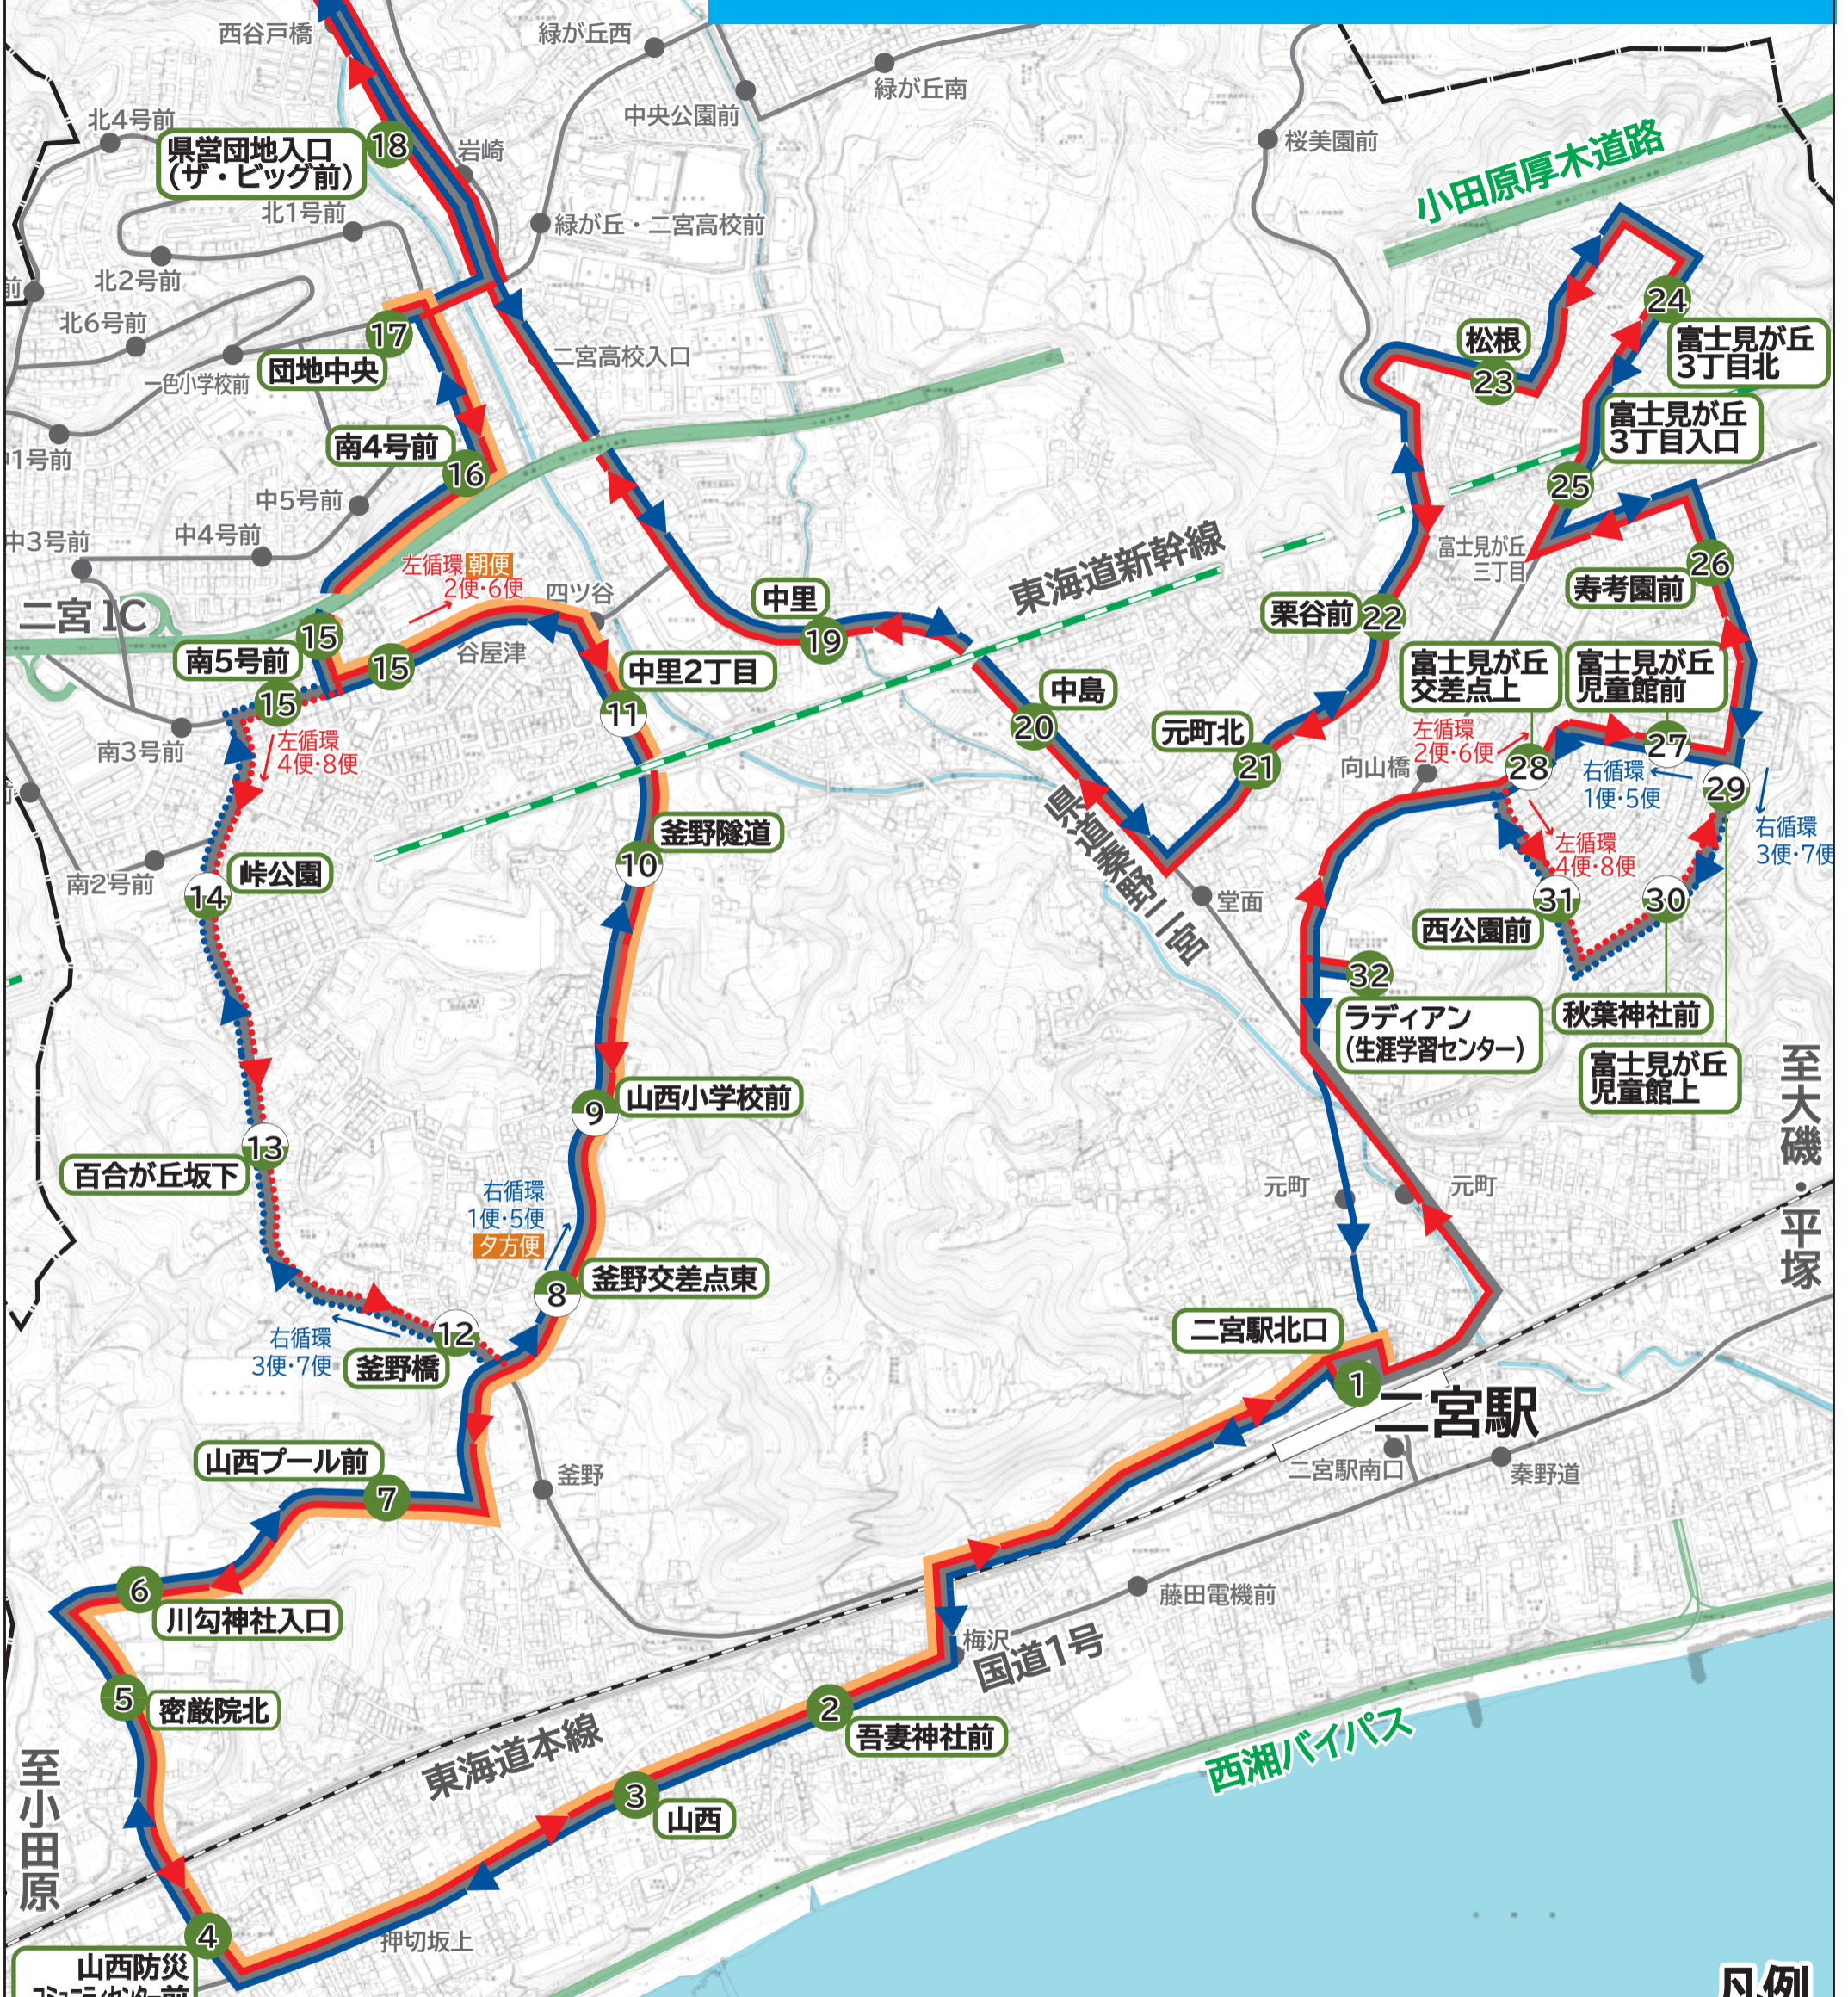

二宮町コミュニティバスルート 令和4年10月改正

二宮町コミュニティバス（にの♡バス）運行ルート

- | | | | |
|--|-------------|--|-------------------------------|
| | 団地中央発【左循環】 | | (山西小学校前経由 二宮駅北口行)【朝便】 |
| | 二宮駅北口発【左循環】 | | (富士見が丘児童館前・山西小学校前経由)【第2便・第6便】 |
| | | | (西公園前・峠公園経由)【第4便・第8便】 |
| | 二宮駅北口発【右循環】 | | (山西小学校前・富士見が丘児童館前経由)【第1便・第5便】 |
| | | | (峠公園・西公園前経由)【第3便・第7便】 |
| | | | (山西小学校前経由 団地中央行)【夕方便】 |

凡例