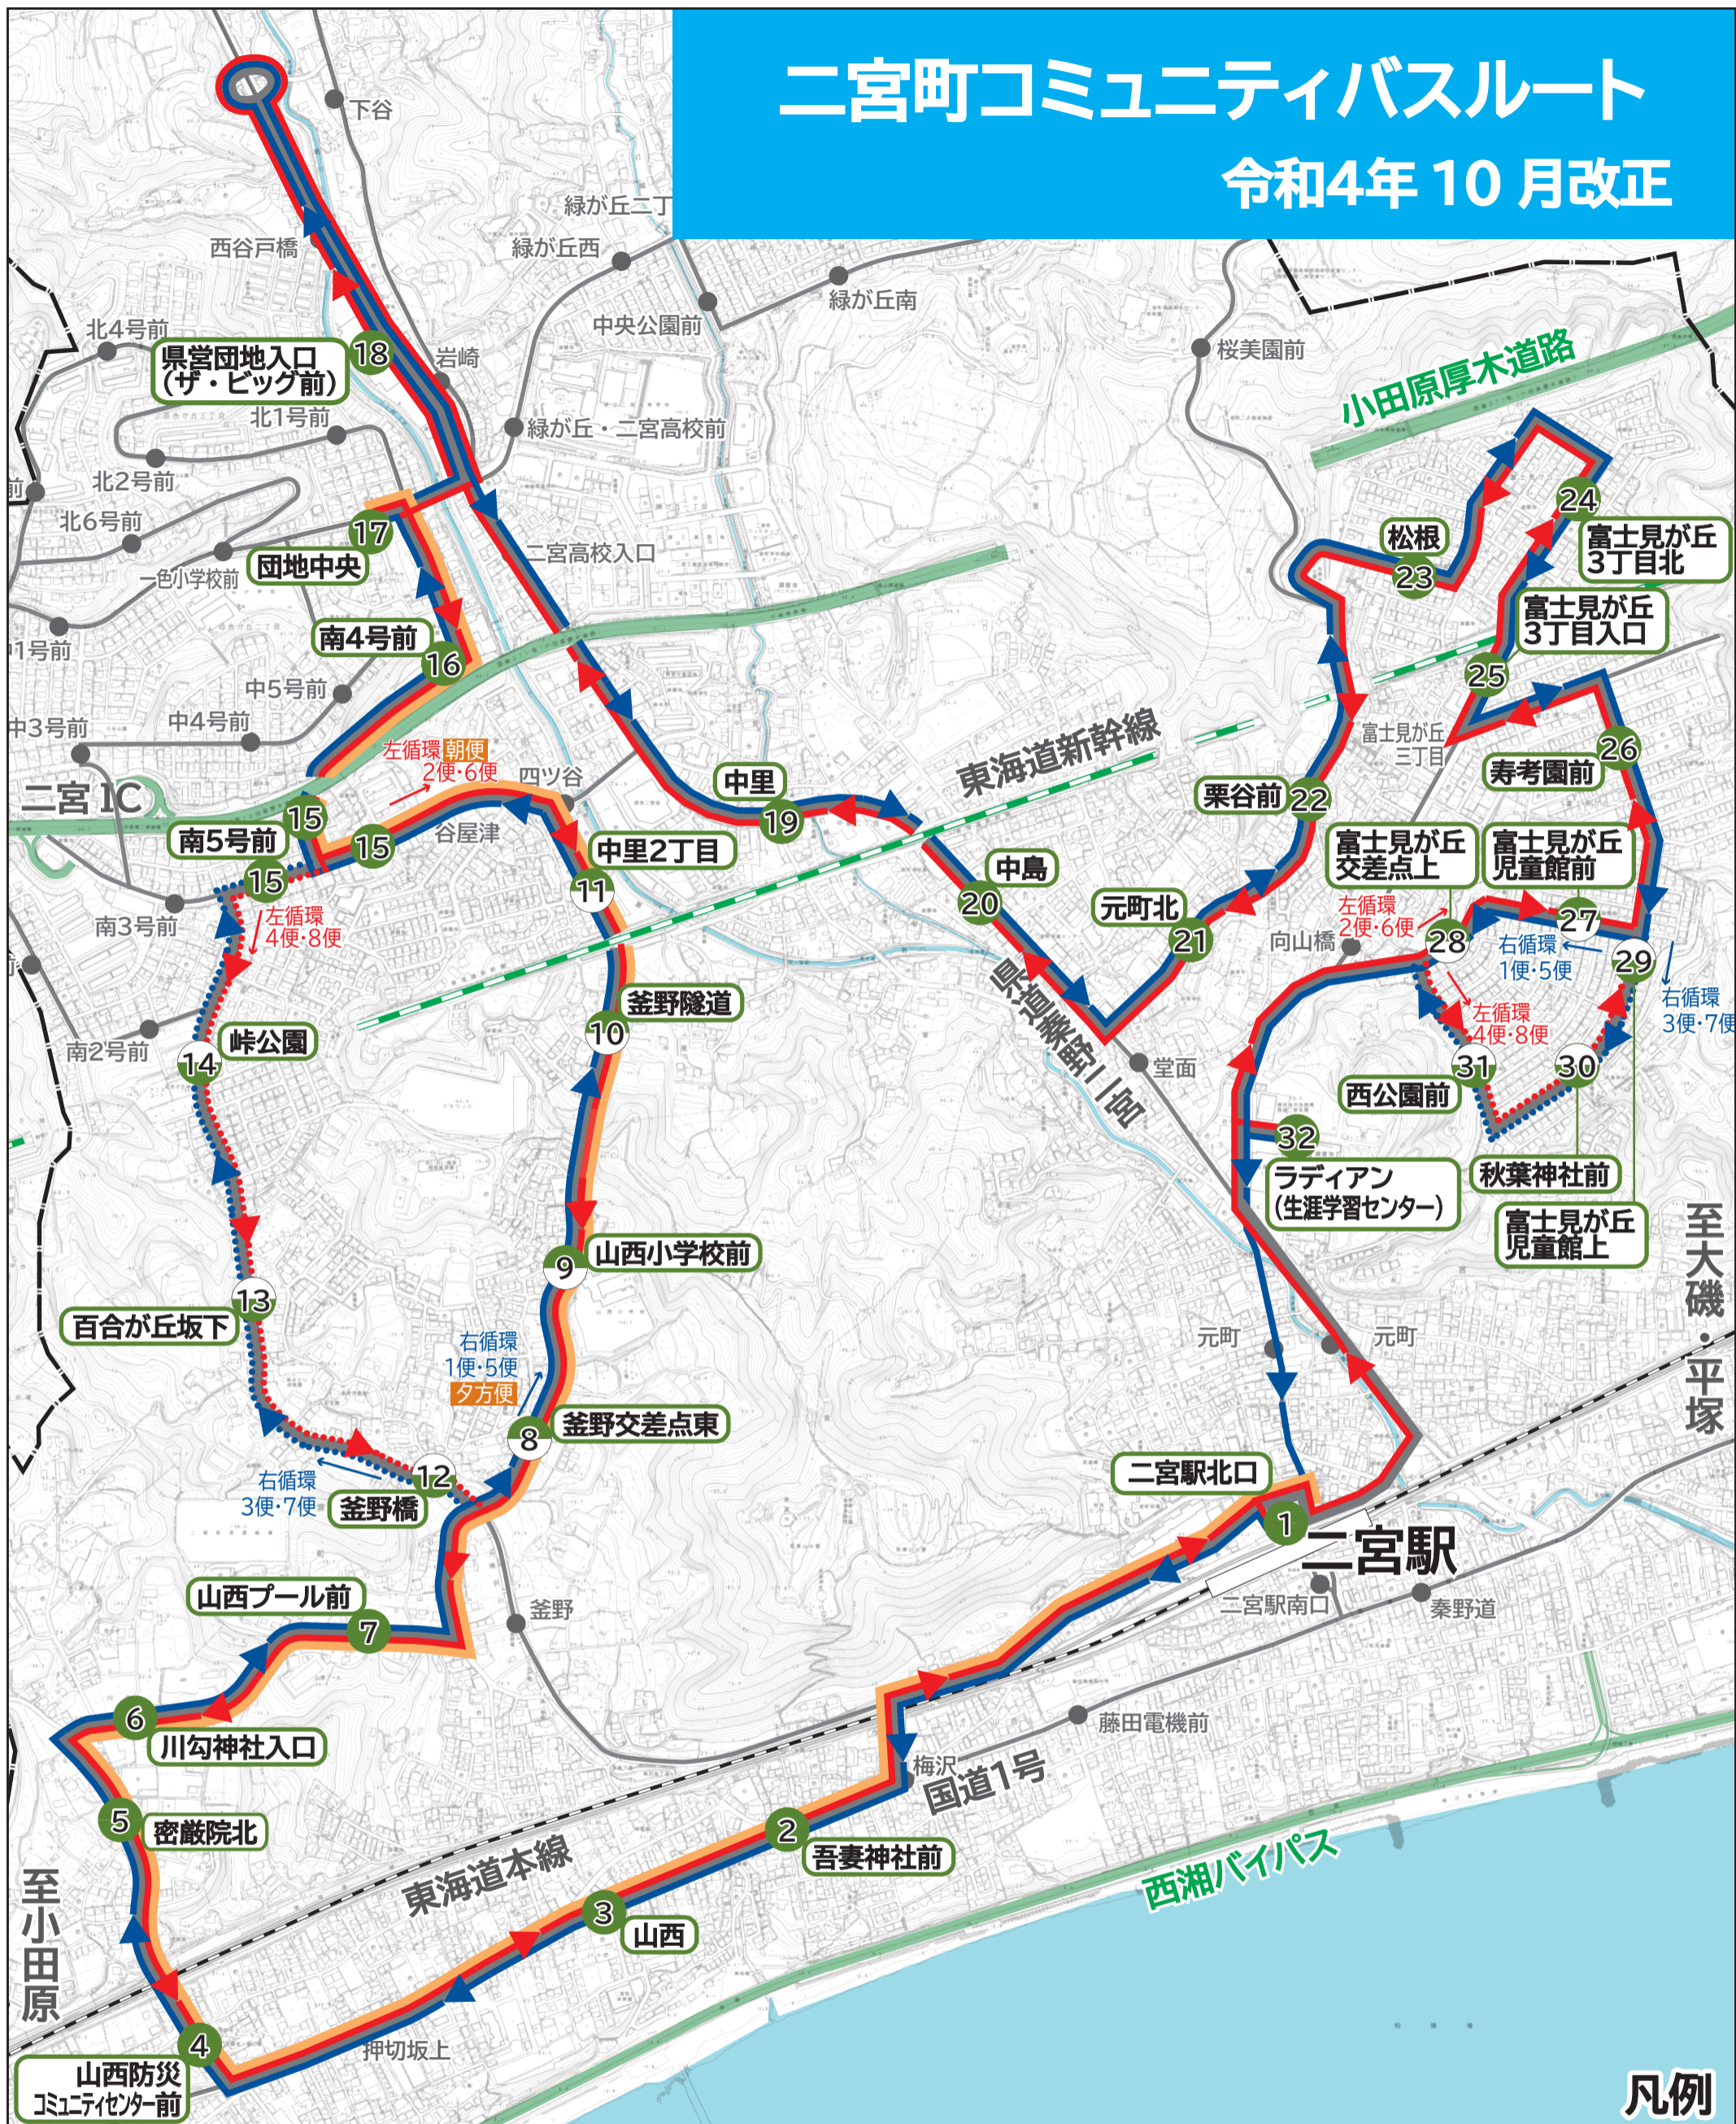

# 二宮町コミュニティバスルート

令和4年10月改正

凡例

## 二宮町コミュニティバス（にの♡バス）運行ルート

- |  |             |  |                               |
|--|-------------|--|-------------------------------|
|  | 団地中央発【左循環】  |  | (山西小学校前経由 二宮駅北口行)【朝便】         |
|  | 二宮駅北口発【左循環】 |  | (富士見が丘児童館前・山西小学校前経由)【第2便・第6便】 |
|  |             |  | (西公園前・峠公園経由)【第4便・第8便】         |
|  | 二宮駅北口発【右循環】 |  | (山西小学校前・富士見が丘児童館前経由)【第1便・第5便】 |
|  |             |  | (峠公園・西公園前経由)【第3便・第7便】         |
|  |             |  | (山西小学校前経由 団地中央行)【夕方便】         |