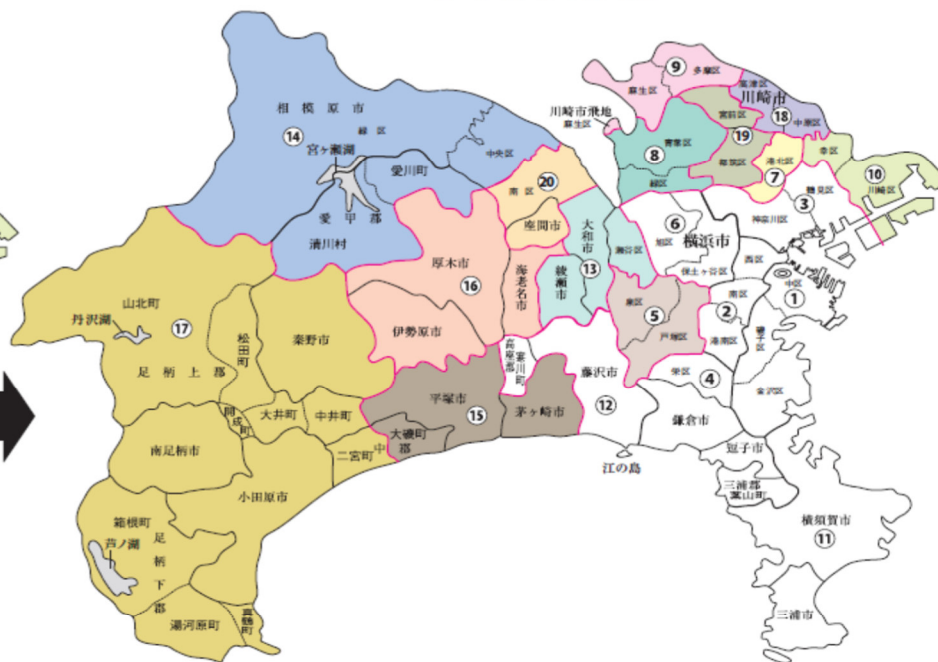

衆議院議員選挙の小選挙区が改定されました。
次の衆議院議員総選挙からは、新しい選挙区で選挙が行われます。

神奈川県

[改定前]

[改定後]

お問い合わせは

- 総務省選挙部
- 都道府県選挙管理委員会
- 市区町村選挙管理委員会

新選挙区						
第5区	第7区	第8区	第9区	第10区	第13区	第14区
横浜市 戸塚区 泉区	横浜市 港北区	横浜市 緑区 青葉区	川崎市 多摩区 麻生区	川崎市 川崎区 幸区	横浜市 瀬谷区 大和市 綾瀬市	相模原市 緑区 中央区 愛甲郡
第15区	第16区	第17区	第18区	第19区	第20区	
平塚市 茅ヶ崎市 中郡 大磯町	厚木市 伊勢原市 海老名市	小田原市 秦野市 南足柄市 中郡 二宮町 足柄上郡 足柄下郡	川崎市 中原区 高津区	横浜市 都筑区 川崎市 宮前区	相模原市 南区 座間市	

※第1区～4区、6区、11区、12区は選挙区の変更はありません。