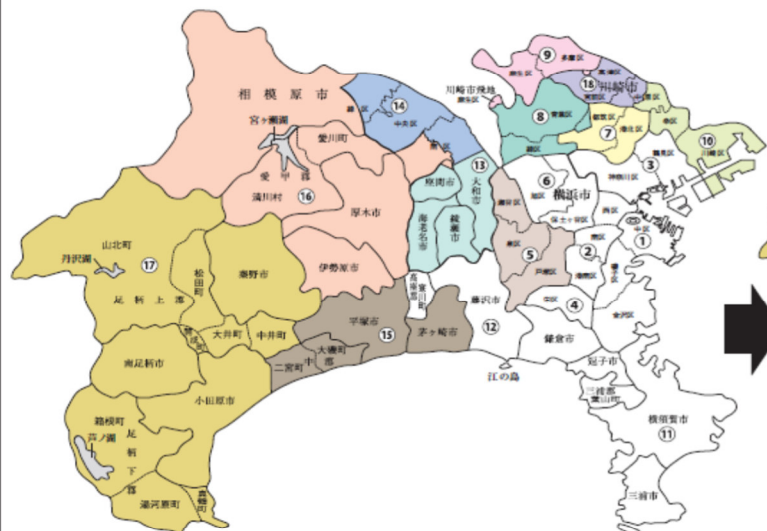

衆議院議員選挙の小選挙区が改定されました。
次の衆議院議員総選挙からは、新しい選挙区で選挙が行われます。

神奈川県

[改定前]

[改定後]

お問い合わせは

- 総務省選挙部
- 都道府県選挙管理委員会
- 市区町村選挙管理委員会

新選挙区						
第5区	第7区	第8区	第9区	第10区	第13区	第14区
横浜市 戸塚区 泉区	横浜市 港北区	横浜市 緑区 青葉区	川崎市 多摩区 麻生区	川崎市 川崎区 幸区	横浜市 瀬谷区 大和市 綾瀬市	相模原市 緑区 中央区 愛甲郡
第15区	第16区	第17区	第18区	第19区	第20区	
平塚市 茅ヶ崎市 中郡 大磯町	厚木市 伊勢原市 海老名市	小田原市 秦野市 南足柄市 中郡 二宮町 足柄上郡 足柄下郡	川崎市 中原区 高津区	横浜市 都筑区 川崎市 宮前区	相模原市 南区 座間市	

※第1区～4区、6区、11区、12区は選挙区の変更はありません。