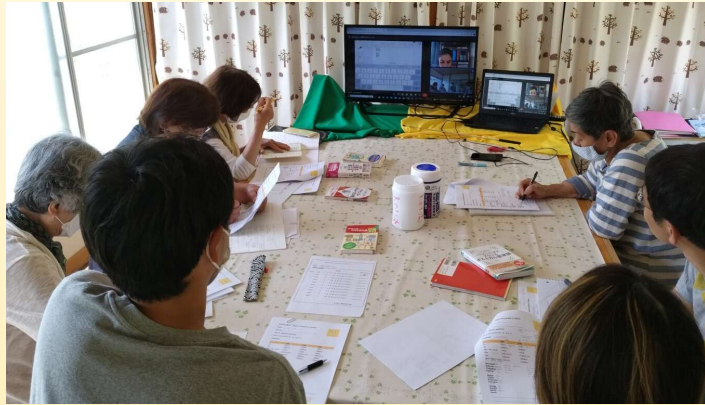

みんなで楽しむ  
**ブラジル・ポルトガル語講座**

**5/23(土)**

**10時30分～12時**  
**参加費500円/人**

ブラジル人の先生とオンラインで学習します。

活動は他にも。。。

**にのみや学園とブラジルの  
 国際交流支援**

子ども達の文通による国際交流の  
 サポートを行っています。

みんなで楽しむ  
**ブラジル(ポルトガル)語講座**