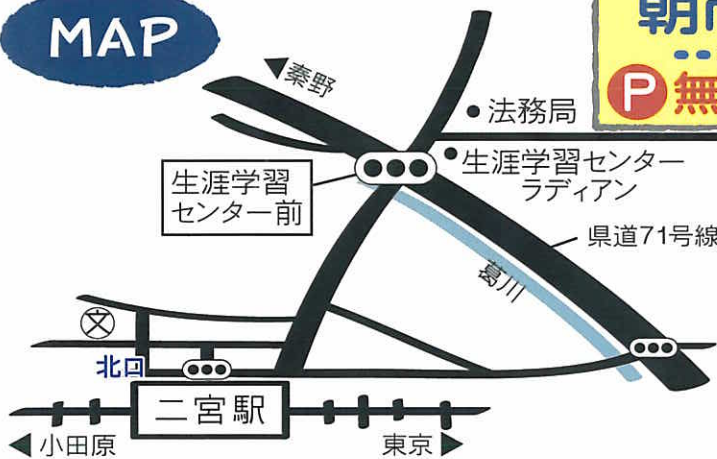

二宮ラディアン花の丘公園 みんなの朝市

雨天
決行

※1月はお休みです。

毎月第**1**日曜日

※商品がなくなり次第終了。

7:00~9:00

開催日

次回 5/5(日)

MAP

朝市会場

P 無料駐車場

花の丘公園

二宮朝市フェイスブック

駐車場ご利用の注意

ご利用時間 6:30~9:00*

利用時間外の駐車は閉鎖・
又は有料となります。

※9時以降の駐車は有料です。

ちどきてみて 二宮朝市!

近隣のおいしい
たべもの

ステキな
雑貨♪

新鮮やさいなど
お店が盛り沢山!