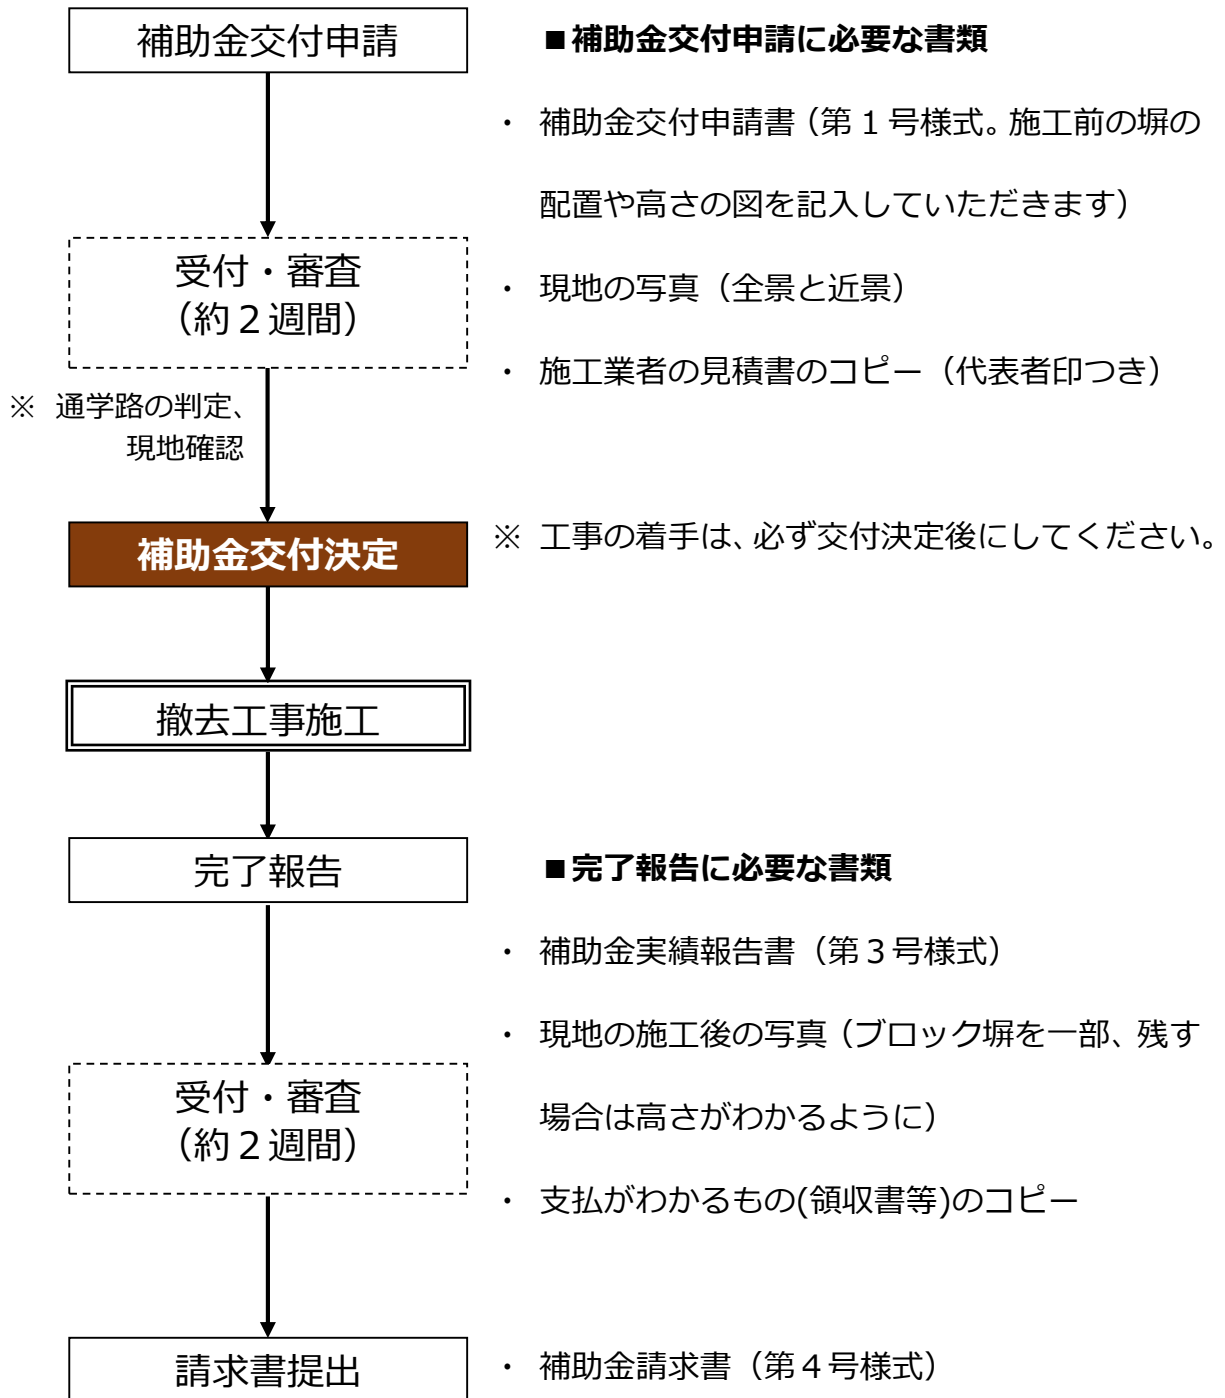

二宮町ブロック塀等撤去補助制度の流れ

※ 申請者の方の口座にお振込みします。

※ 手続き上、お振込みまで約一か月かかります。