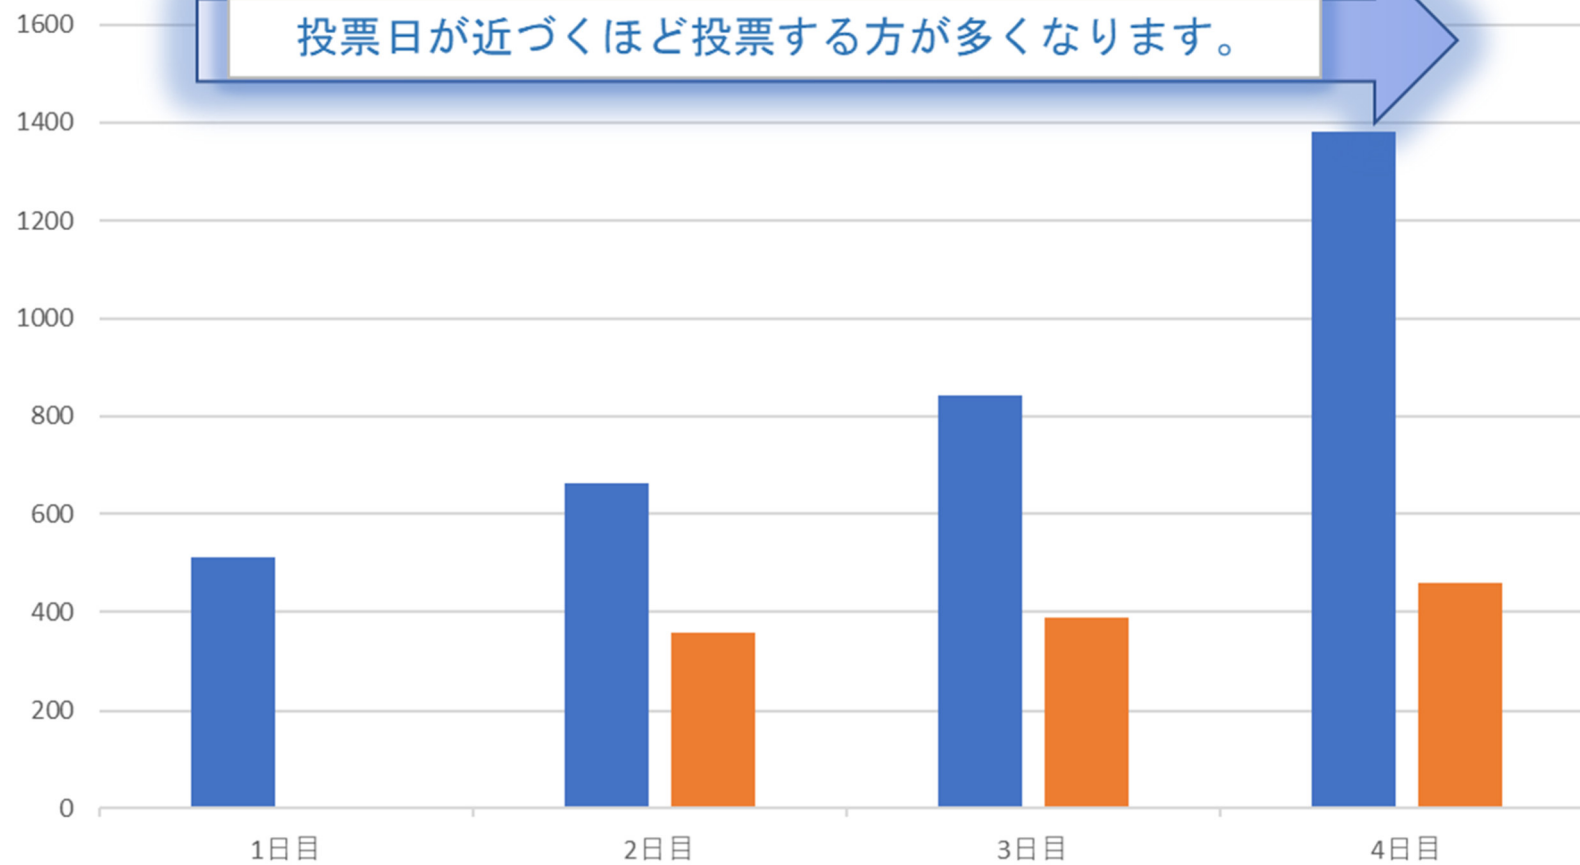

令和4年 二宮町議会議員選挙及び二宮町長選挙

期日前投票所 日別投票者数

【11月16日(水)～11月19日(土)】

投票日が近づくほど投票する方が多くなります。

■生涯学習センターラディアン ■町民サービスプラザ