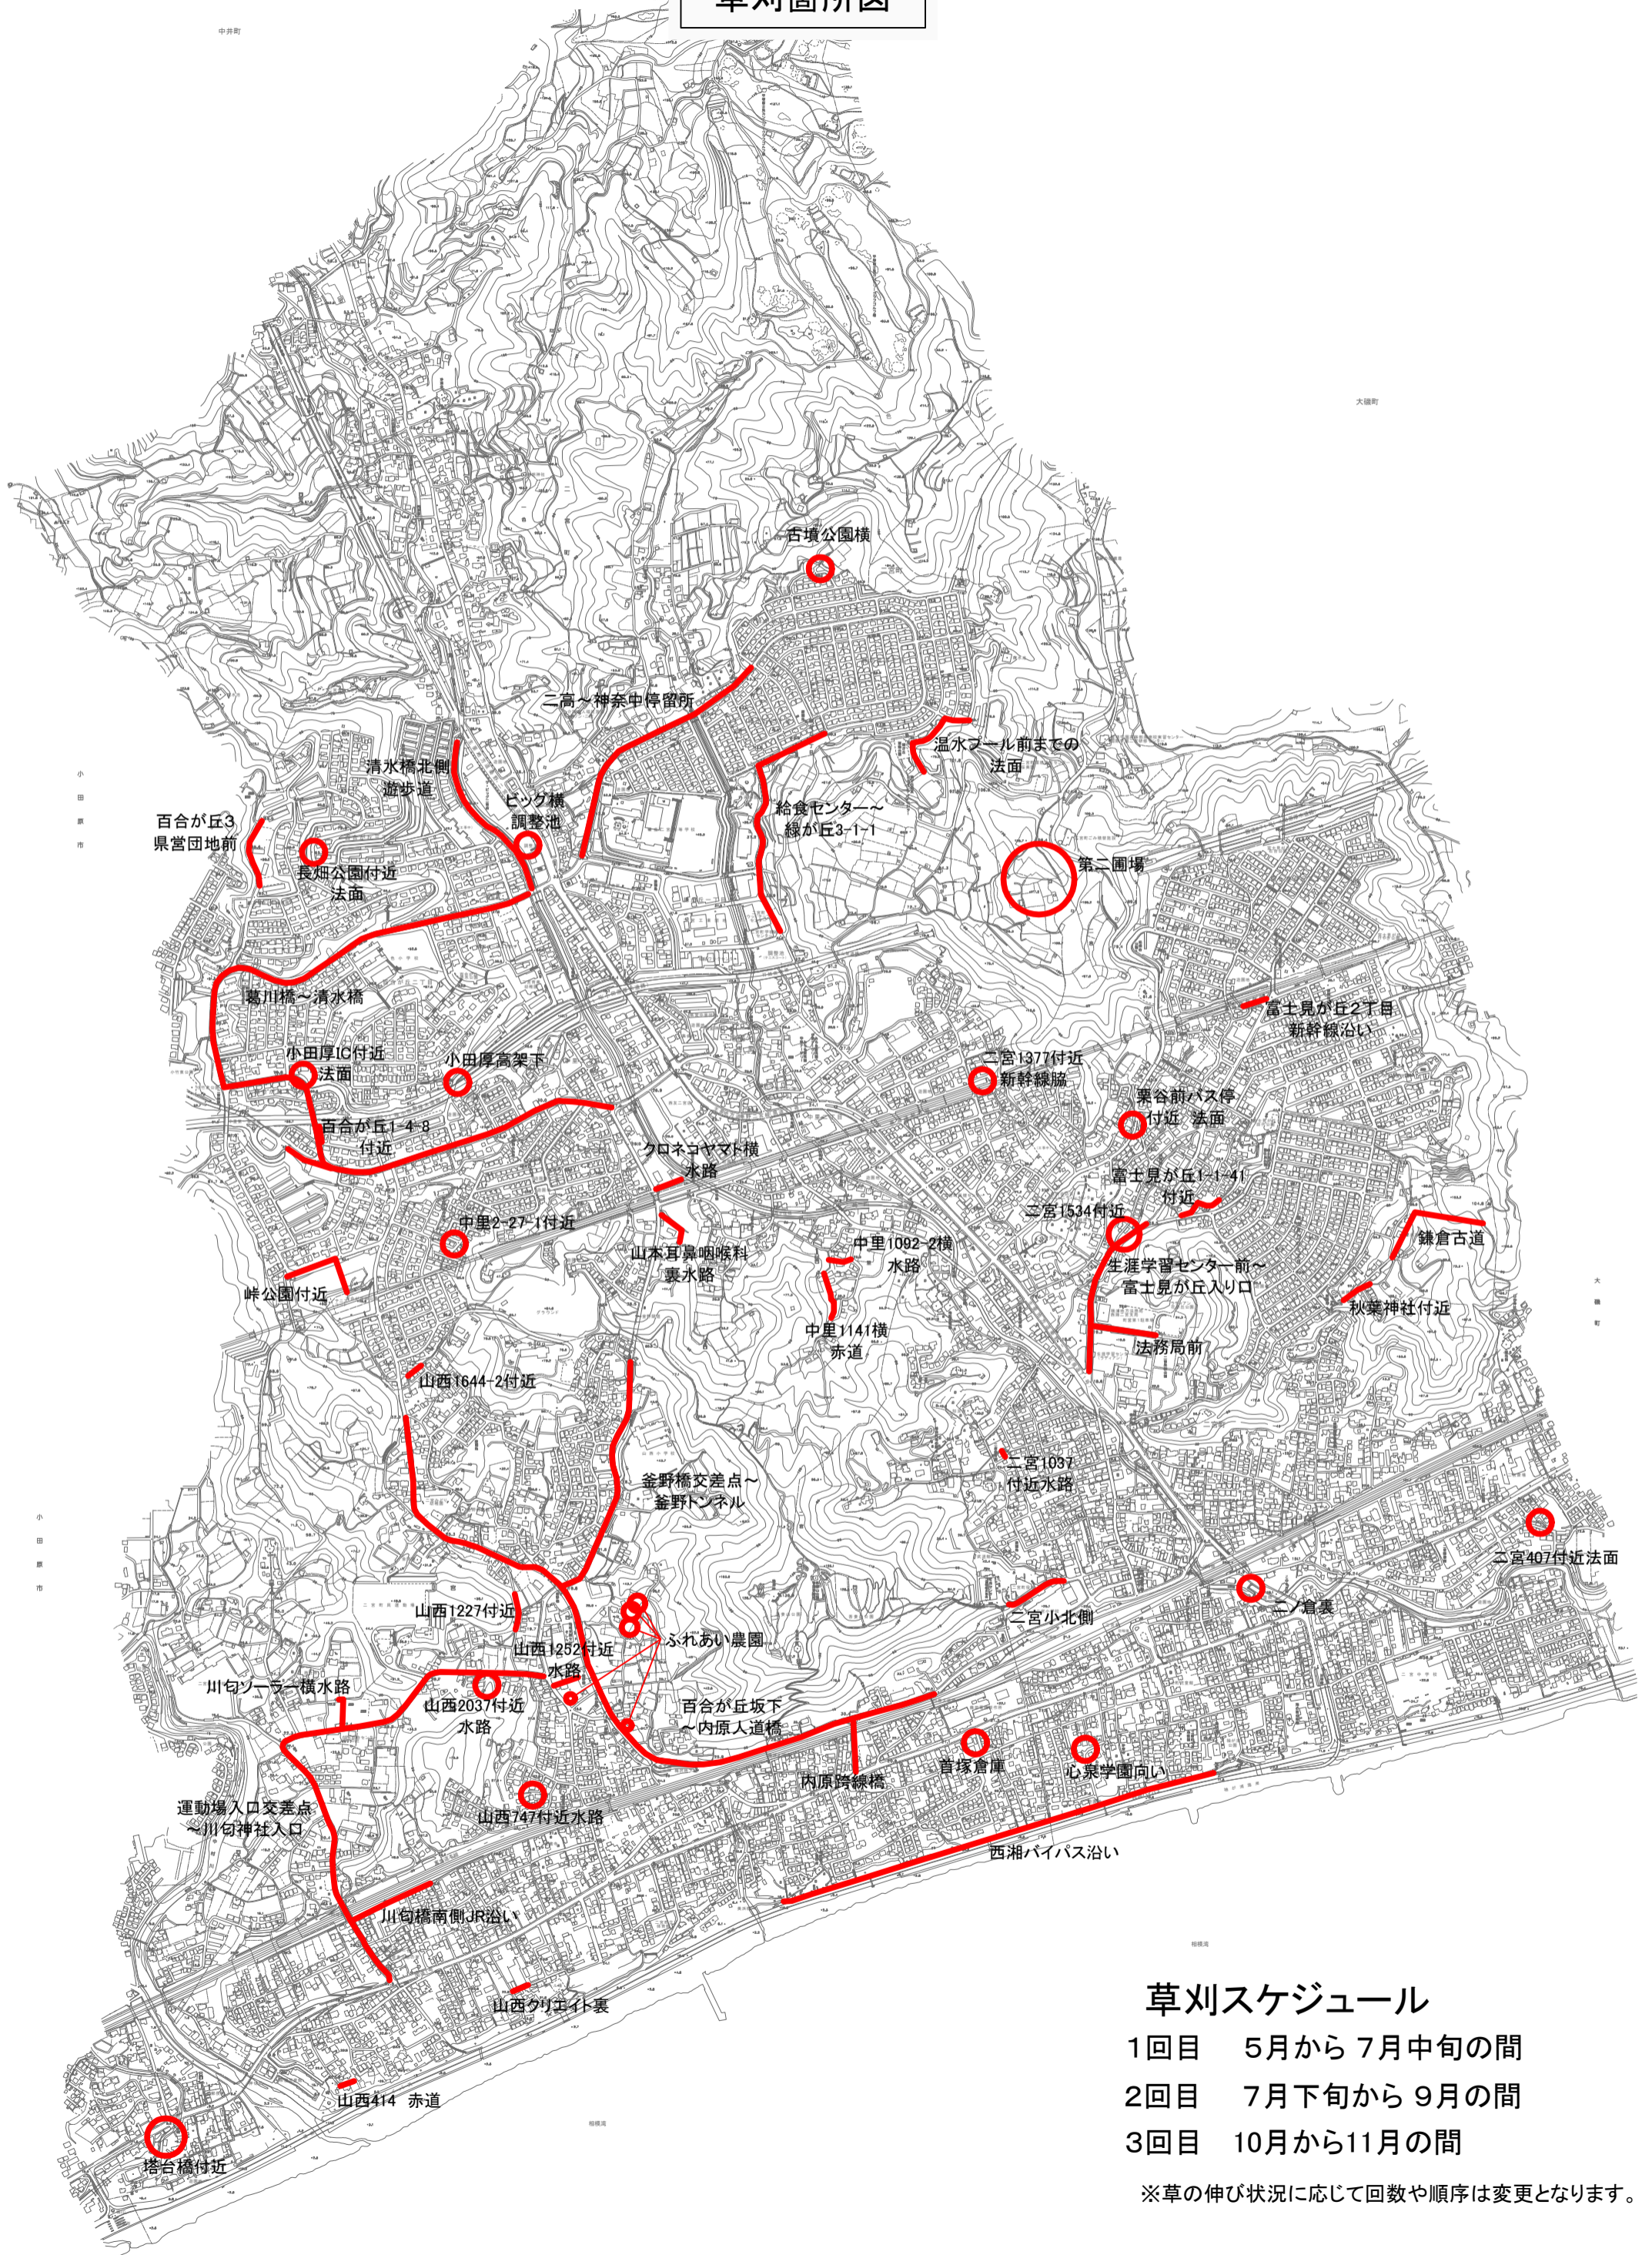

# 草刈箇所図

## 草刈スケジュール

- 1回目 5月から7月中旬の間
- 2回目 7月下旬から9月の間
- 3回目 10月から11月の間

※草の伸び状況に応じて回数や順序は変更となります。